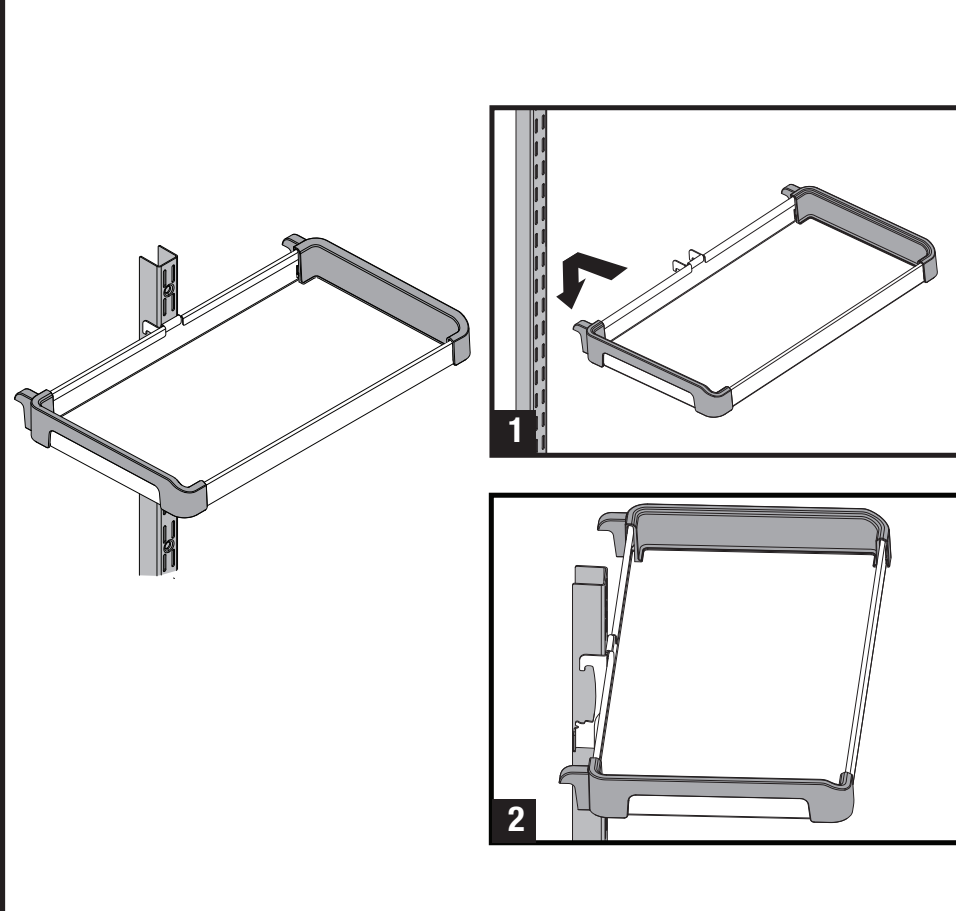

# Rubbermaid® **FASTTRACK**

A *NewellRubbermaid* Company

**1Z81 Small Shelf – Installation Instructions**  
 Petite étagère - Instructions d'installation  
 Repisa pequeña - Instrucciones de instalación

**Install the Shelf on a Rail**  
 Installer l'étagère sur le rail  
 Instalar la repisa sobre el riel

**Install the Shelf on an Upright**  
 Installer l'étagère sur le montant  
 Instalar la repisa sobre el montante