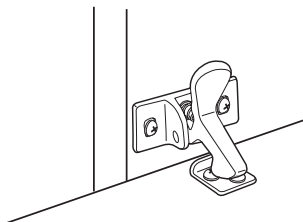

Align latch on the interior of the cabinet door. Mount keeper in a position that will engage with the latch at the interior shelf.

Encuadre el pestillo en el interior de la puerta del armario. Monte a guardián en una posición que comprometerá con el pestillo al estante interior.

Aligner loquet à l'intérieur de la porte du cabinet. Mont gardien dans une position qui va s'engager avec le verrou à la tablette intérieure.

Ensure that the latch will engage with the keeper when the door is closed.