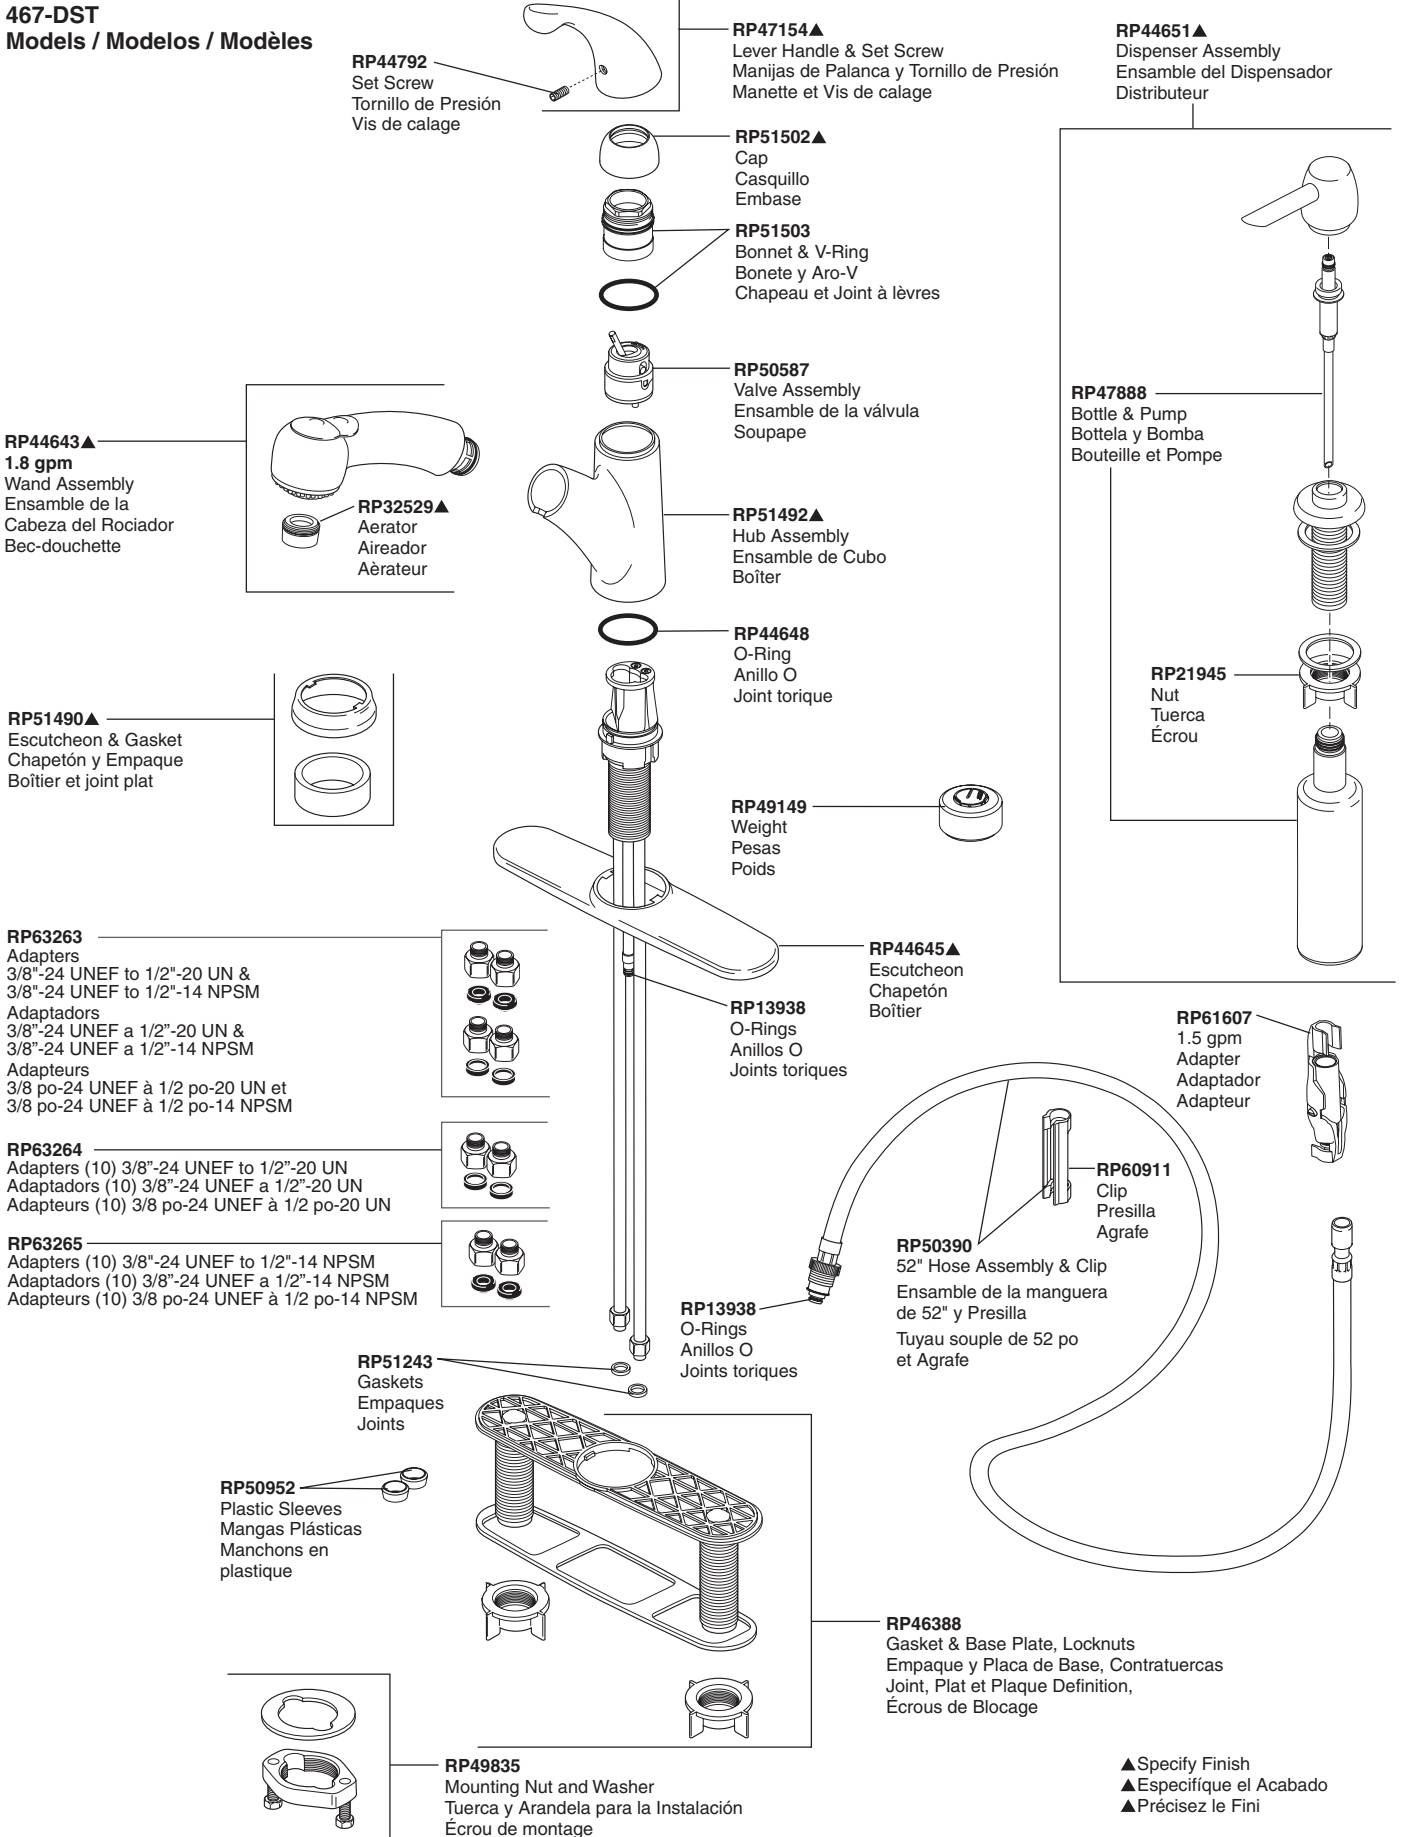

467-DST
Models / Modelos / Modèles

▲ Specify Finish
 ▲ Especificque el Acabado
 ▲ Précisez le Fini

**470-DST, 470-WE-DST & 472-DST
Models / Modelos / Modèles**

RP152
Set Screw
Tornillo de Presión
Vis de calage

RP28906
Button / Botón / Bouton

RP28898▲
Lever Handle, Button & Set Screw
Manijas de Palanca, Botón y Tornillo de Presión
Manette, Bouton et Vis de calage

RP51502▲
Cap
Casquillo
Embase

RP51503
Bonnet & V-Ring
Bonete y Aro-V
Chapeau et Joint à lèvres

RP50587
Valve Assembly
Ensamble de la válvula
Soupape

RP50394▲
Hub Assembly
Ensamble de Cubo
Boîtier

RP28906
Button
Botón
Bouton

RP152
Set Screw
Tornillo de Presión
Vis de calage

RP32183▲
Loop Handle, Button & Set Screw
Manija con Argolla, Botón y Tornillo de Presión
Manette à etrier, Bouton et Vis de calage

RP50390
52" Hose Assembly & Clip
Ensamble de la manguera de
52" y Presilla
Tuyau souple de 52 po
et Agrafe

RP51243
Gaskets
Empaques
Joints

RP50391
Gasket & Base Plate, Locknuts
Empaque y Placa de Base, Contratueras
Joint, Plat et Plaque Definition,
Écrous de Blocage