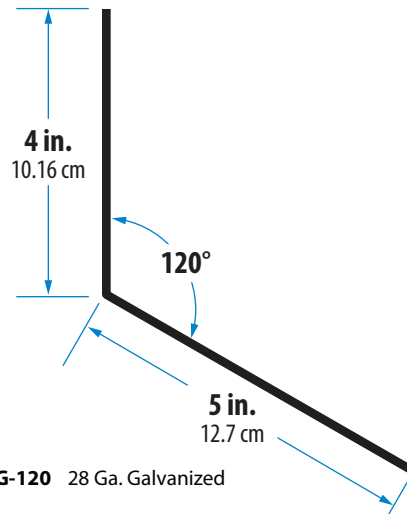

**10 ft. Lengths**

**RW23G** 28 Ga. Galvanized  
**RW23G-26** 26 Ga. Galvanized

**RW26G** 28 Ga. Galvanized  
**RW26B** 28 Ga. Bonderized

**RW35G** 28 Ga. Galvanized  
**RW35BL** 28 Ga. Black Polyester Finish  
**RW35BRW** 28 Ga. Dark Brown Polyester Finish

**RW45G-120** 28 Ga. Galvanized

**RW46G** 28 Ga. Galvanized  
**RW46CPR** 16 oz. Copper