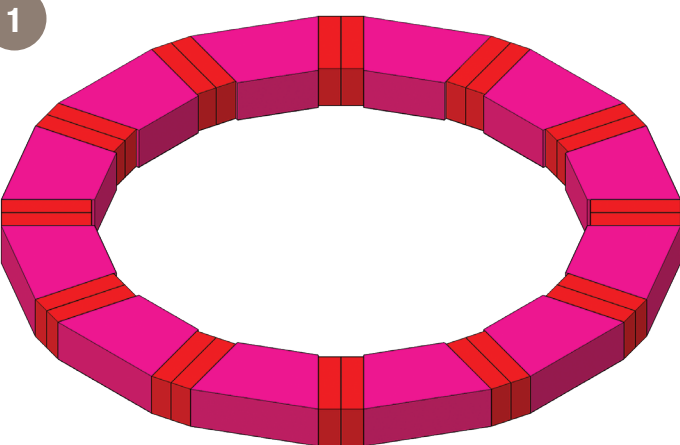

TREE RING No. 03

Anillo de Arboles Tres

NUMBER OF PIECES PER PROJECT:

Número de piezas por proyecto:

HOME DEPOT SKU#

			Café	Sierra Blend	GreyStone
	Mini Mini	36	163156	397745	164917
	Trap Trapezoidal	72	166986	397882	167250

- **Prepare stable, level project area.** Preparar estable, nivel zona del proyecto.
- **Stack stones, adding construction adhesive between layers.** Pila de piedras, agregando construcción adhesivo entre capas.

* Measurements for projects are approximate. Las medidas de los proyectos son aproximadas.

STONE COLORS VARY BY REGION LOS COLORES DE LOS BLOQUES TIENEN VARIAN DE ACUERDO A LA REGION

Imagine. Stack. Create.