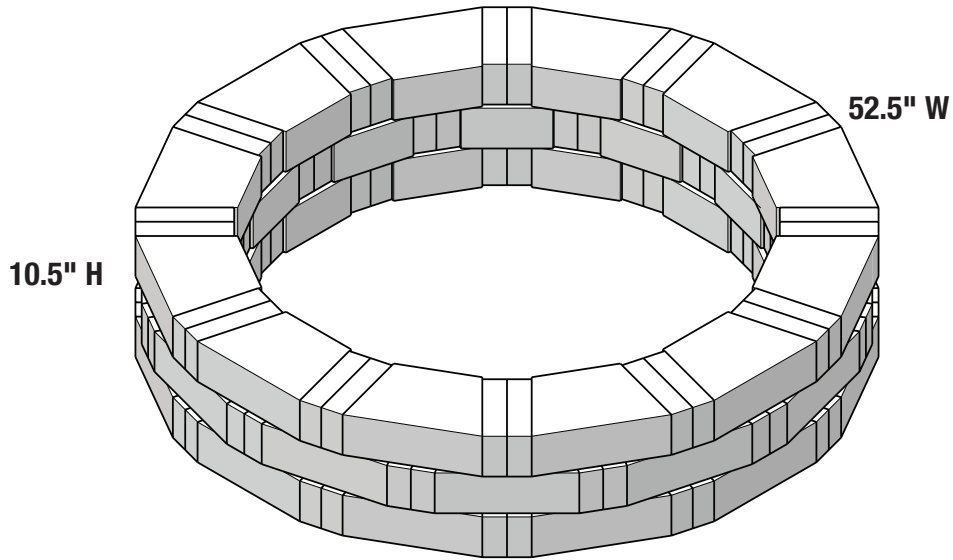

TREE RING No. 03

Anillo de Arboles Tres

NUMBER OF PIECES PER PROJECT:

Número de piezas por proyecto:

HOME DEPOT SKU#

			Café	Sierra Blend	GreyStone
	Mini Mini	36	163156	397745	164917
	Trap Trapezoidal	72	166986	397882	167250

* Measurements for projects are approximate. Las medidas de los proyectos son aproximadas.

STONE COLORS VARY BY REGION LOS COLORES DE LOS BLOQUES TIENEN VARIAN DE ACUERDO A LA REGION

Imagine. Stack. Create.