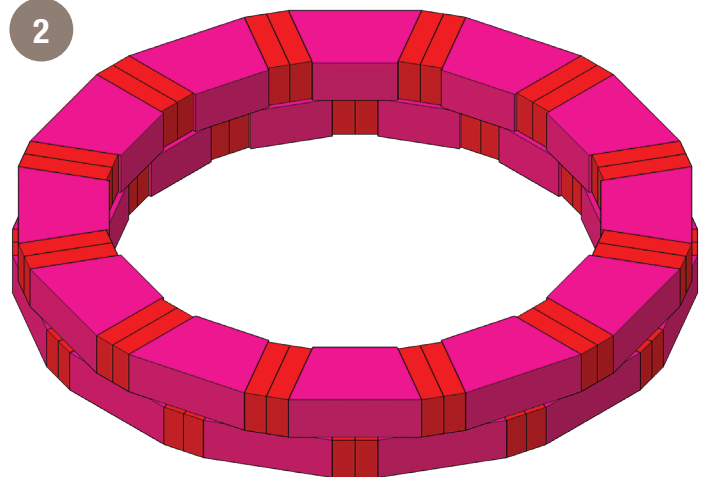

TREE RING No. 03

Anillo de Arboles Tres

NUMBER OF PIECES PER PROJECT:

Número de piezas por proyecto:

HOME DEPOT SKU#

			Café	Sierra Blend	GreyStone
	Mini Mini	36	163156	397745	164917
	Trap Trapezoidal	72	166986	397882	167250

- **Prepare stable, level project area.** Preparar estable, nivel zona del proyecto.
- **Stack stones, adding construction adhesive between layers.** Pila de piedras, agregando construcción adhesivo entre capas.

* Measurements for projects are approximate. Las medidas de los proyectos son aproximadas.

STONE COLORS VARY BY REGION LOS COLORES DE LOS BLOQUES TIENEN VARIAN DE ACUERDO A LA REGION

Imagine. Stack. Create.