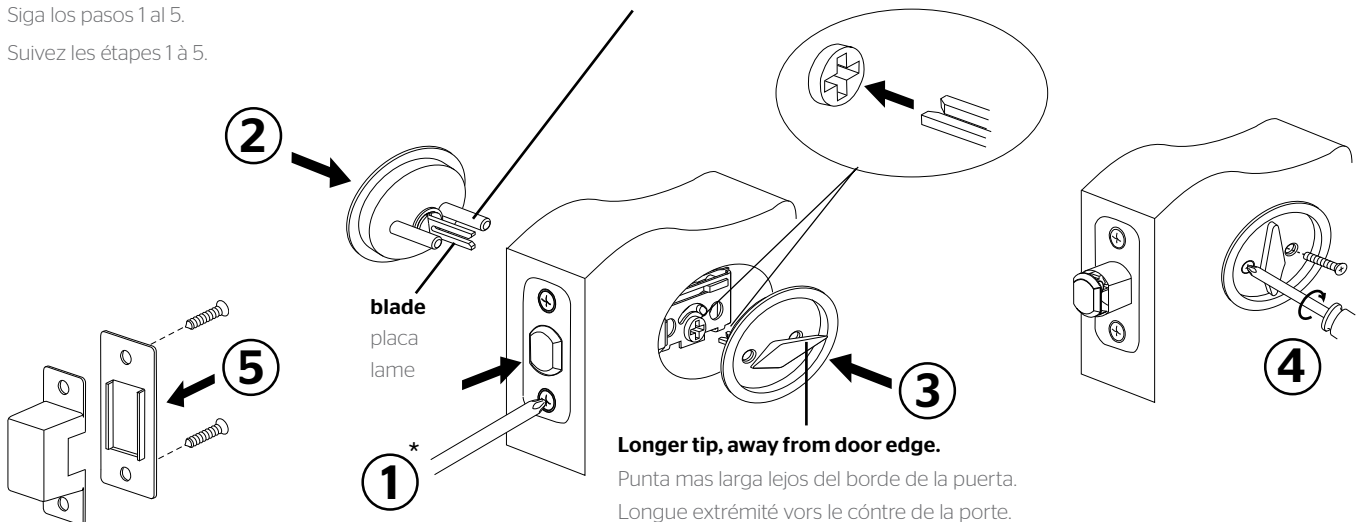

\*La instalación correcta permite que el "tirador de presión" se abra desde la parte inferior, según se ilustra.

\*Une installation correcte permet à la «poignée à clenche» de s'ouvrir depuis le bas, comme illustré.

Pour actionner la poignée à clenche, appuyez pour étendre, appuyez pour rétracter. Maintenez la poignée à clenche rétractée après utilisation.

## Privacy function Función de privacidad Fonction d'intimité

Follow steps 1 to 5.

Siga los pasos 1 al 5.

Suivez les étapes 1 à 5.

**Insert stems and blade through latch. Insert blade vertically as shown.**

Introduzca los caños y la placa a través de pasador. Introduzca la placa en posición vertical según se ilustra.

Insérez les tiges et la lame dans le verrou. Insérez la lame verticalement comme illustré.