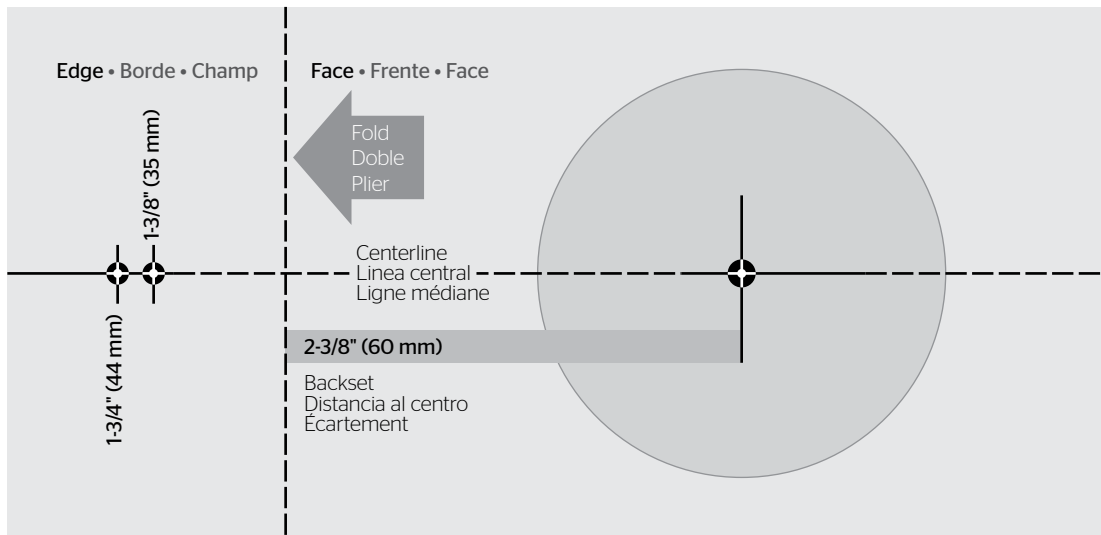

## Privacy function Función de privacidad Fonction d'intimité

Follow steps 1 to 5.

Siga los pasos 1 al 5.

Suivez les étapes 1 à 5.

**Insert stems and blade through latch. Insert blade vertically as shown.**

Introduzca los caños y la placa a través de pasador. Introduzca la placa en posición vertical según se ilustra.

Insérez les tiges et la lame dans le verrou. Insérez la lame verticalement comme illustré.

**Longer tip, away from door edge.**

Punta mas larga lejos del borde de la puerta.

Longue extrémité vors le cõntre de la porte.

**Template**  
**Plantilla**  
**Gabarit**

**Strike Template**  
**Plantilla de la**  
**plancha**  
**Gabarit de**  
**gâche**