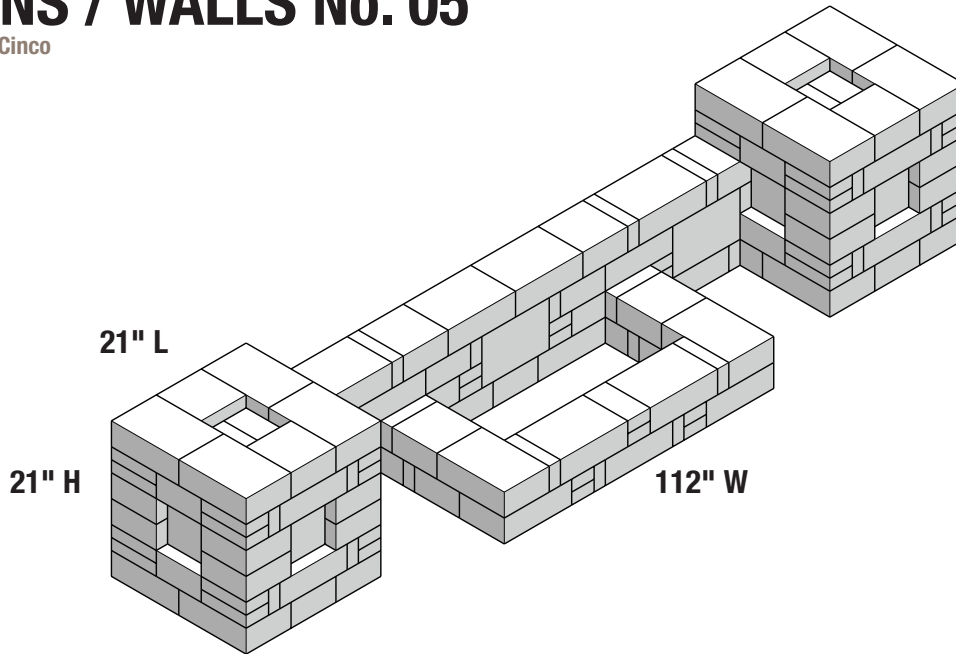

COLUMNS / WALLS No. 05

Columnas / Muros Cinco

NUMBER OF PIECES PER PROJECT:

Número de piezas por proyecto:

HOME DEPOT SKU#

			Café	Sierra Blend	GreyStone
	Mini Mini	94	163156	397745	164917
	Medium Mediana	35	165955	397681	166379
	Large Grande	69	166606	396781	166804