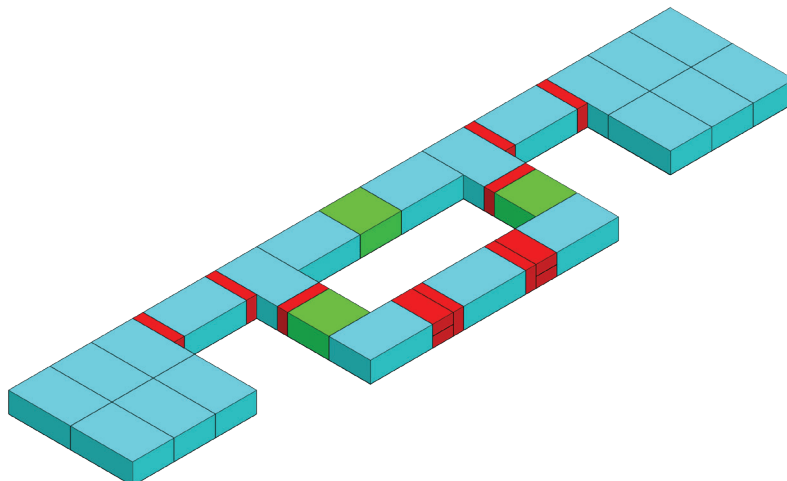

COLUMNS / WALLS No. 05

Columnas / Muros Cinco

NUMBER OF PIECES PER PROJECT:

Número de piezas por proyecto:

HOME DEPOT SKU#

			Café	Sierra Blend	GreyStone
	Mini Mini	94	163156	397745	164917
	Medium Mediana	35	165955	397681	166379
	Large Grande	69	166606	396781	166804

- **Prepare stable, level project area.** Preparar estable, nivel zona del proyecto.
- **Stack stones, adding construction adhesive between layers.** Pila de piedras, agregando construcción adhesivo entre capas.

* Measurements for projects are approximate. Las medidas de los proyectos son aproximadas.

STONE COLORS VARY BY REGION LOS COLORES DE LOS BLOQUES TIENEN VARIAN DE ACUERDO A LA REGION

1

Imagine. Stack. Create.