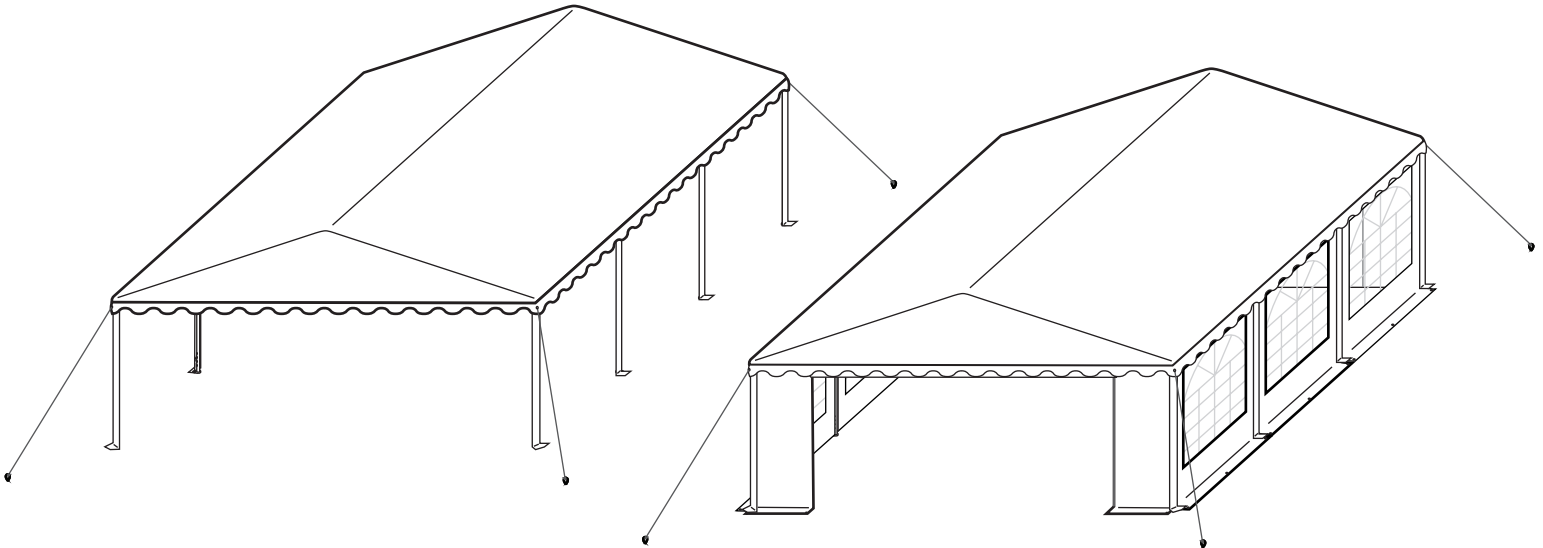

Party Tent

20' x 20' / 6 x 6 m

TEMPORARY STRUCTURE
STRUCTURE TEMPORAIRE
ESTRUCTURA TEMPORAL

x4+

	White / Blanc Blanco	Blue & White Bleu & Blanc Azul & Blanco	Green & White Vert & Blanc Verde & Blanco
Canopy only	25917	25918	25919
Enclosure Kit only	25927	25928	25929
Canopy + Enclosure	25920	25921	25922