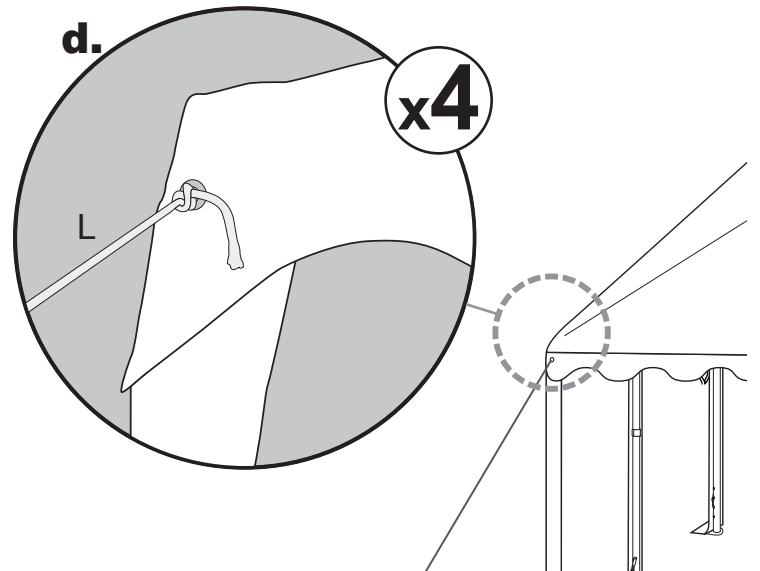

e.

f.

7.

8.

ANCHOR GUIDE / GUIDE D'ANCRAGE / GUÍA DEL ANCLA

ShelterLogic shelters, canopies and garages come with a basic "install" end rib anchor kit to secure and square-up the frame during installation. In most situations, additional anchors are recommended. ShelterLogic suggests one anchor per leg.

Tous les abris et tentes ShelterLogic viennent avec un kit d'ancre basic "d'installation", pour chaque bout de l'abri, pour sécuriser et bien installer la charpente et s'assurer qu'elle soit rectangulaire. Dans la plus part des situations, des ancrs additionnelles sont recommandées. ShelterLogic vous suggère une ancre par pieds.