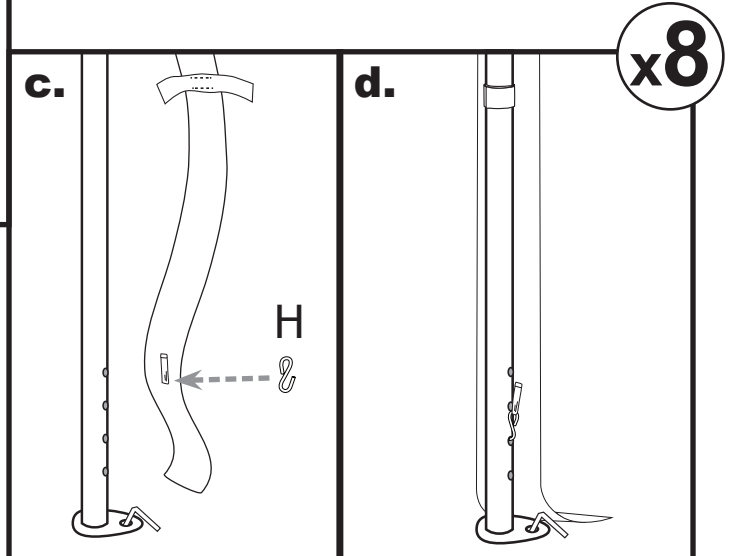

e.

f.

7.

8.

ANCHOR GUIDE / GUIDE D'ANCRAGE / GUÍA DEL ANCLA

ShelterLogic shelters, canopies and garages come with a basic "install" end rib anchor kit to secure and square-up the frame during installation. In most situations, additional anchors are recommended. ShelterLogic suggests one anchor per leg.

Tous les abris et tentes ShelterLogic viennent avec un kit d'ancre basic "d'installation", pour chaque bout de l'abri, pour sécuriser et bien installer la charpente et s'assurer qu'elle soit rectangulaire. Dans la plus part des situations, des ancrs additionnelles sont recommandées. ShelterLogic vous suggère une ancre par pieds.