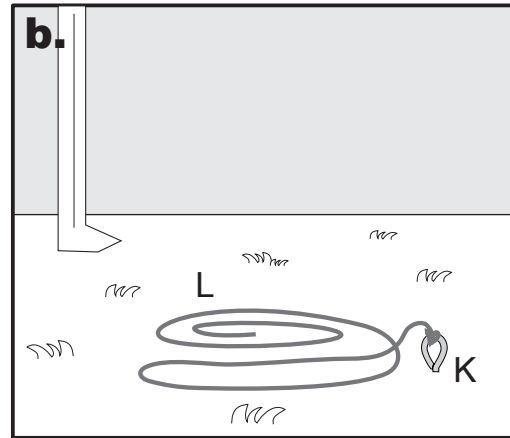

e.

f.

7.

8.

ANCHOR GUIDE / GUIDE D'ANCRAGE / GUÍA DEL ANCLA

ShelterLogic shelters, canopies and garages come with a basic "install" end rib anchor kit to secure and square-up the frame during installation. In most situations, additional anchors are recommended. ShelterLogic suggests one anchor per leg.

Tous les abris et tentes ShelterLogic viennent avec un kit d'ancre basic "d'installation", pour chaque bout de l'abri, pour sécuriser et bien installer la charpente et s'assurer qu'elle soit rectangulaire. Dans la plus part des situations, des ancrs additionnelles sont recommandées. ShelterLogic vous suggère une ancre par pieds.