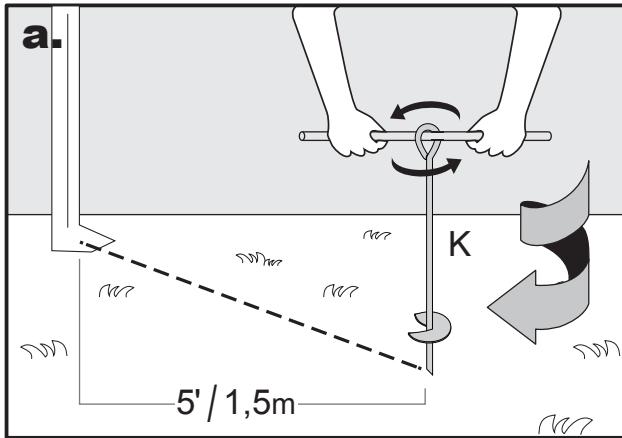

e.

f.

7.

8.

ANCHOR GUIDE / GUIDE D'ANCRAGE / GUÍA DEL ANCLA

ShelterLogic shelters, canopies and garages come with a basic "install" end rib anchor kit to secure and square-up the frame during installation. In most situations, additional anchors are recommended. ShelterLogic suggests one anchor per leg.

Tous les abris et tentes ShelterLogic viennent avec un kit d'ancre basic "d'installation", pour chaque bout de l'abri, pour sécuriser et bien installer la charpente et s'assurer qu'elle soit rectangulaire. Dans la plus part des situations, des ancrs additionnelles sont recommandées. ShelterLogic vous suggère une ancre par pieds.