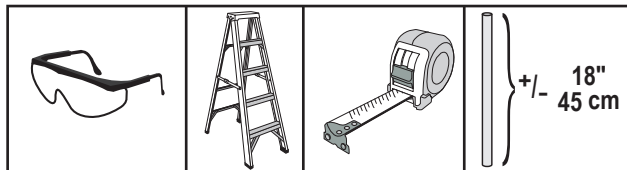

Party Tent

20' x 20' / 6 x 6 m

TEMPORARY STRUCTURE
STRUCTURE TEMPORAIRE
ESTRUCTURA TEMPORAL

x4+

	White / Blanc Blanco	Blue & White Bleu & Blanc Azul & Blanco	Green & White Vert & Blanc Verde & Blanco
Canopy only	25917	25918	25919
Enclosure Kit only	25927	25928	25929
Canopy + Enclosure	25920	25921	25922