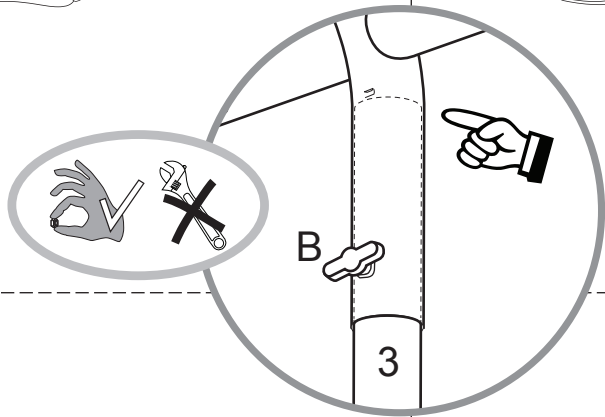

e.

f.

7.

8.

ANCHOR GUIDE / GUIDE D'ANCRAGE / GUÍA DEL ANCLA

ShelterLogic shelters, canopies and garages come with a basic "install" end rib anchor kit to secure and square-up the frame during installation. In most situations, additional anchors are recommended. ShelterLogic suggests one anchor per leg.

Tous les abris et tentes ShelterLogic viennent avec un kit d'ancre basic "d'installation", pour chaque bout de l'abri, pour sécuriser et bien installer la charpente et s'assurer qu'elle soit rectangulaire. Dans la plus part des situations, des ancrs additionnelles sont recommandées. ShelterLogic vous suggère une ancre par pieds.