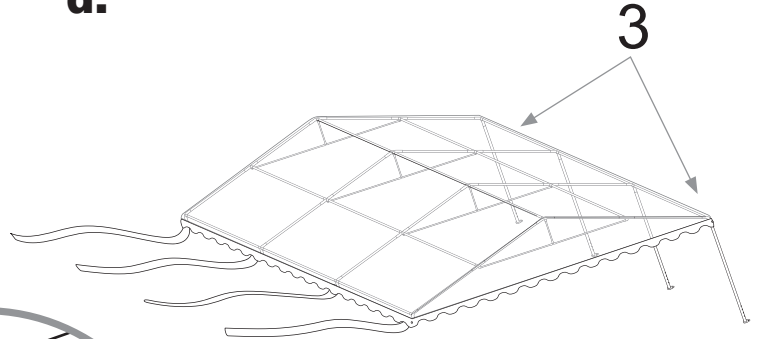

e.

f.

7.

8.

ANCHOR GUIDE / GUIDE D'ANCRAGE / GUÍA DEL ANCLA

ShelterLogic shelters, canopies and garages come with a basic "install" end rib anchor kit to secure and square-up the frame during installation. In most situations, additional anchors are recommended. ShelterLogic suggests one anchor per leg.

Tous les abris et tentes ShelterLogic viennent avec un kit d'ancre basic "d'installation", pour chaque bout de l'abri, pour sécuriser et bien installer la charpente et s'assurer qu'elle soit rectangulaire. Dans la plus part des situations, des ancrs additionnelles sont recommandées. ShelterLogic vous suggère une ancre par pieds.