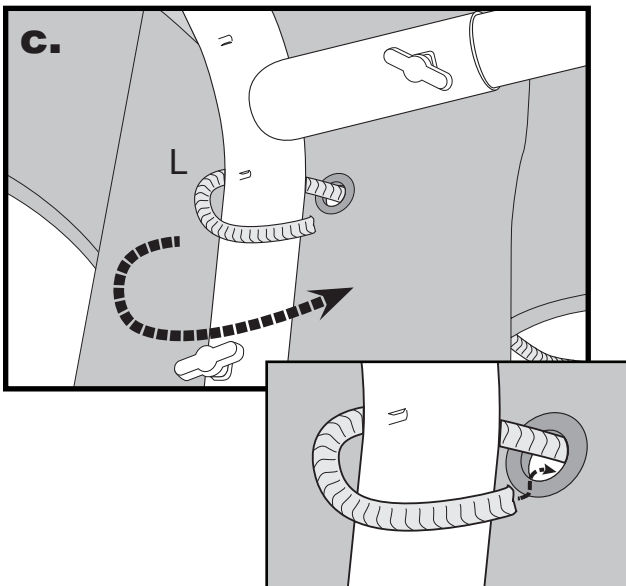

e.

f.

7.

8.

ANCHOR GUIDE / GUIDE D'ANCRAGE / GUÍA DEL ANCLA

ShelterLogic shelters, canopies and garages come with a basic "install" end rib anchor kit to secure and square-up the frame during installation. In most situations, additional anchors are recommended. ShelterLogic suggests one anchor per leg.

Tous les abris et tentes ShelterLogic viennent avec un kit d'ancre basic "d'installation", pour chaque bout de l'abri, pour sécuriser et bien installer la charpente et s'assurer qu'elle soit rectangulaire. Dans la plus part des situations, des ancrs additionnelles sont recommandées. ShelterLogic vous suggère une ancre par pieds.