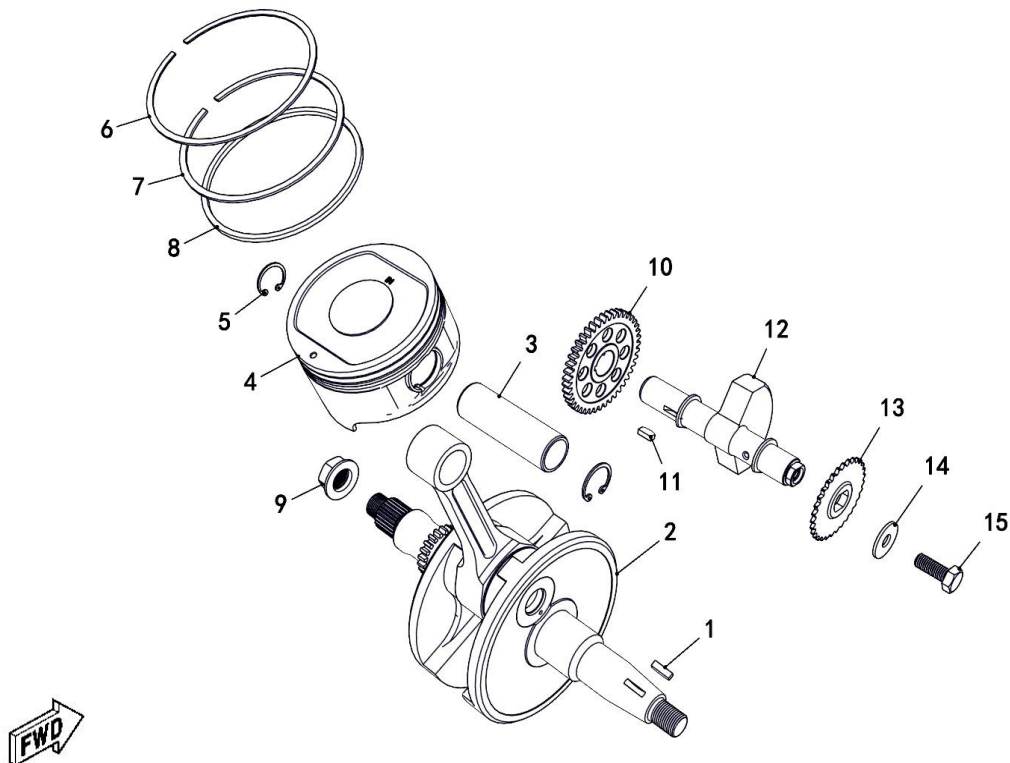

MASSIMO T-BOSS 550

PARTS MANUAL

Crankshaft Comp

Ref.No.	Part Number	Description	Q'ty
1	35133	Key	1
2	35121	Crankshaft	1
3	35128	Piston Pin	1
4	35127	Piston	1
5	35129	Clip, Piston Pin	2
6	35124	Top Ring	1
7	35125	2nd Ring	1
8	35126	Oil Ring	1
9	35122	Nut M18x1.5, Left	1
10	35131	Gear, Balance Shaft	1
11	35123	Key	1
12	35130	Balance Shaft	1
13	35132	Sprocket, Balance Shaft	1
14	35134	Washer 10.2x28x2	1
15	10028	Bolt M10x25	1