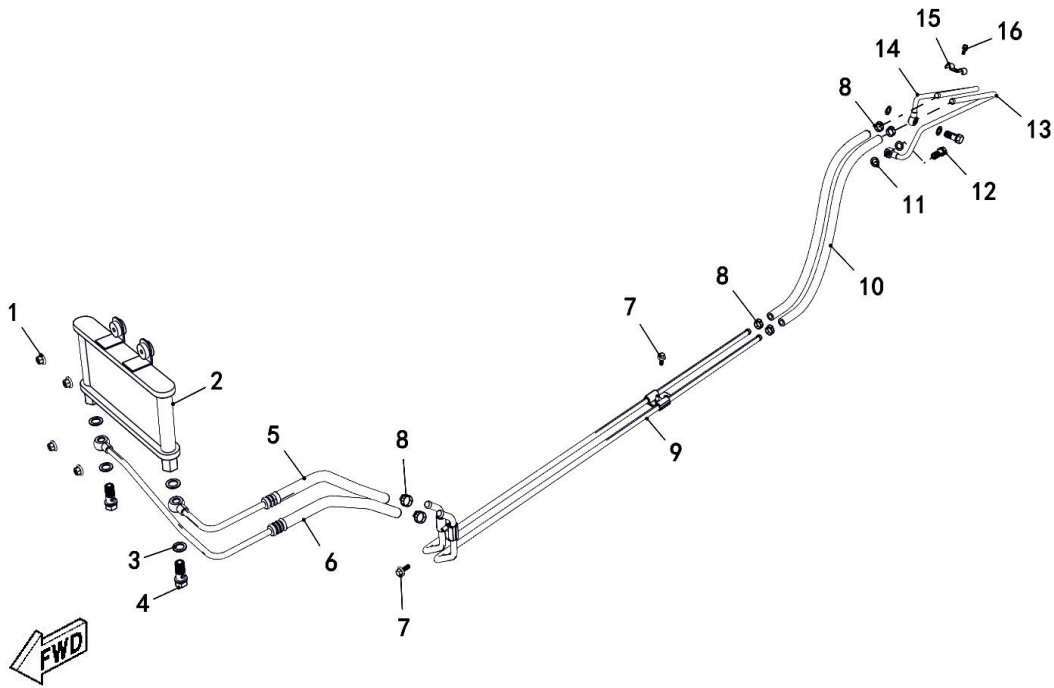

MASSIMO T-BOSS 550

PARTS MANUAL

OIL RADIATOR

Ref.No.	Part Number	Description	Q'ty
1	10004	Nut 6	4
2	29850	Oil Radiator	1
3	35341	Washer	4
4	35379	Drain Plug	2
5	48022	Pipe B	1
6	48021	Pipe A	1
7	10183B	Bolt M6x16	2
8	48027	Clamp 17.8	6
9	48026	Bracket	1
10	48024	Pipe 1	2
11	35215	Washer 14	4
12	35214	Hinge Bolt M14x1.5	2
13	48023	Jount B	1
14	48025	Jount A	1
15	36014	Plate	1
16	10140	Bolt M6x12	1