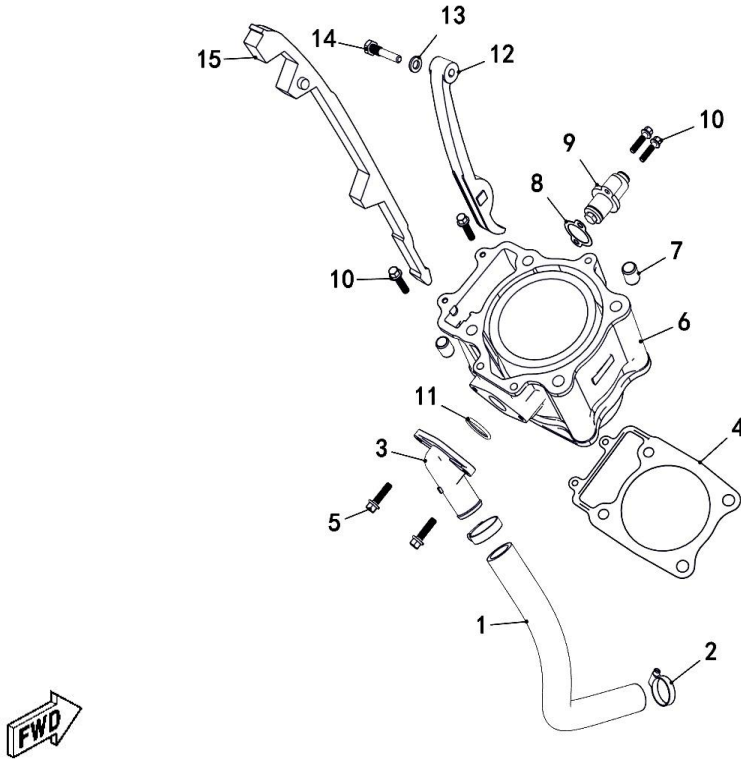

MASSIMO T-BOSS 550

PARTS MANUAL

Cylinder Head

Ref.No.	Part Number	Description	Q'ty
1	10067	Thrust Nut M8	1
2	35097	Stud M8x68	1
3	35106	Gasket, Cylinder Head	1
4	10004	Thrust Nut M6	2
5	35098	Stud M6x72	2
6	10278	Bolt M6x22	2
7	35103	Water Outlet Joint, Cylinder Head	1
8	35104	Pipe, Cylinder Head	1
9	35109	Clip 7.5	2
10	35095e	Water Temperature Sensor	1
11	35171	Thermostat	1
12	35105	Spark Plug DPR7EA-9 (NGK)	1
13	35135	Intake Valve	2
14	35137	Seat Spring Valve	4
15	35140	Seal Valve Stem	4
16	35136	Spring Valve	4
17	35138	Retainer Spring Valve	4
18	35139	Cotter Valve	8
19	35100	Cylinder Bolt M10x1.25x190	2
20	35101	Cylinder Bolt M10x1.25x200	2
21	35102	Washer, Cylinder Bolt	4
22	50076	Dowel Pin 8x14	2
23	35099	Stud M8x42	2
24	35141	Stud M8x42	2
25	10186	Bolt M6x35	2
26	35096e	Cylinder Head	1

MASSIMO T-BOSS 550

PARTS MANUAL

Camshaft

Ref.No.	Part Number	Description	Q'ty
1	35156	Camshaft Assy	1
2	35163	Timing Chain	1
3	35154	Timing Sprocket	1
4	10835	Dowel Pin, Timing Sprocket	1
5	35153	Retainer	1
6	10828	Bolt M6x10	2
7	35152	Camshaft Spacer	1

MASSIMO T-BOSS 550

PARTS MANUAL

Cylinder

Ref.No.	Part Number	Description	Q'ty
1	35116	Water Inlet Hose	1
2	35343	Clamp 20/32	2
3	35114	Joint, Water Inlet	1
4	35120	Gasket, Cylinder	1
5	10278	Bolt M6x22	2
6	35119	Cylinder	1
7	35118	Dowel Pin 13x18	2
8	35158	Gasket, Tensioner	1
9	35157	Tensioner	1
10	10187	Bolt M6x25	4
11	35115	O-Ring 24x2.5	1
12	35160	Tensioner Plate	1
13	35162	Washer 8	1
14	35161	Bolt, Tensioner Plate	1
15	35159	Timing Chain Guide	1

PARTS MANUAL

Electri

Ref.No.	Part Number	Description	Q'ty
1	35336	Starting Motor	1
2	35247	Cable Clamp	1
3	10182	Bolt M6x30	2
4	10830	Screw M8x20	6
5	35265	Stator Clutch	1
6	10859	Needle Bearing Rna49/22	1
7	35260	Output Gear Assy	1
8	35259	Spacer	1
9	35264	Idle Gear Bushing	1
10	35262	Idle Gear Shaft	1
11	35263	Idle Gear	1
12	35261	Axle, Dual Gear	1
13	35258	Dual Gear	1