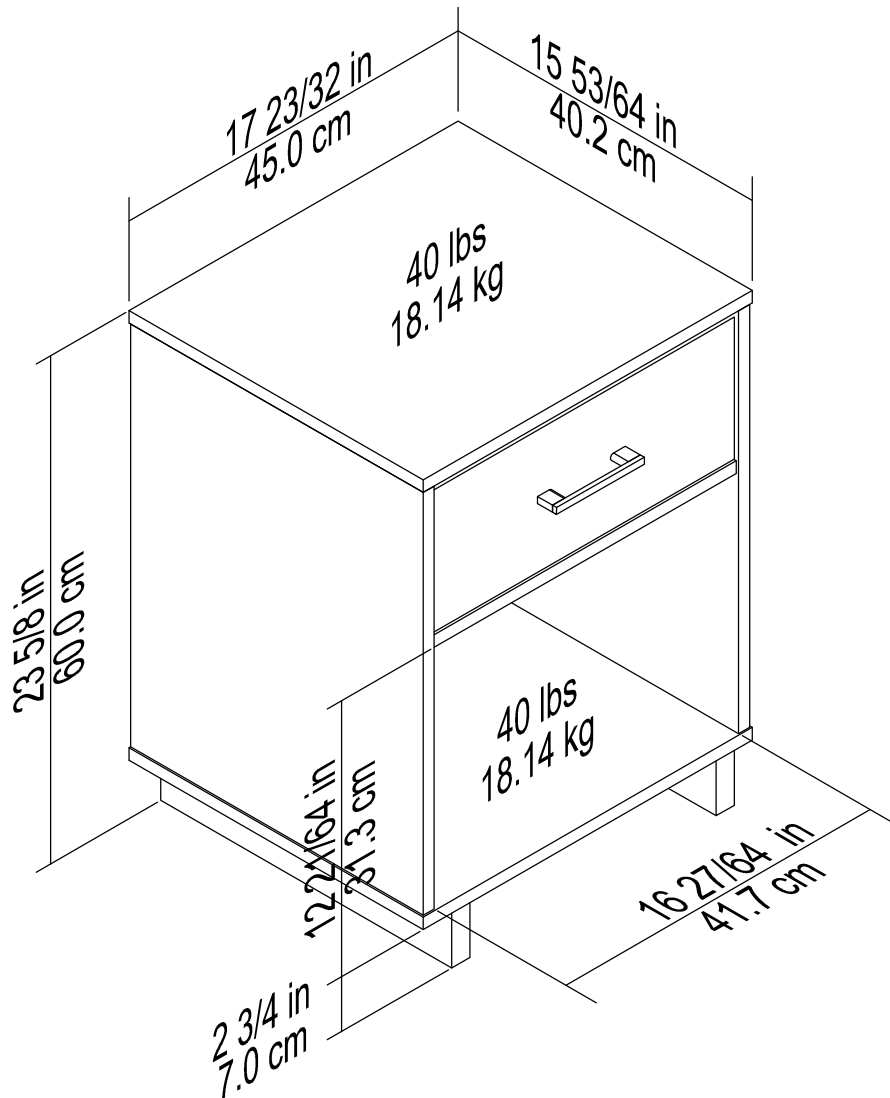

NIGHTSTAND

5967303COM 5967501COM
5967308COM 5967502COM
5967330COM 5967503COM
5967500COM

ASSEMBLED DIMENSION (H X W X D)

23 5/8" X 17 23/32" X 15 53/64"

60.0 cm X 45.0 cm X 40.2 cm

Unit Weight : 5.4 lbs (13.82kg)

Drawer compartment size:

4 21/64 in (H) X 14 29/64 in (W) X 13 15/16 in (D)

11.0 cm X 36.7 cm X 33.6 cm