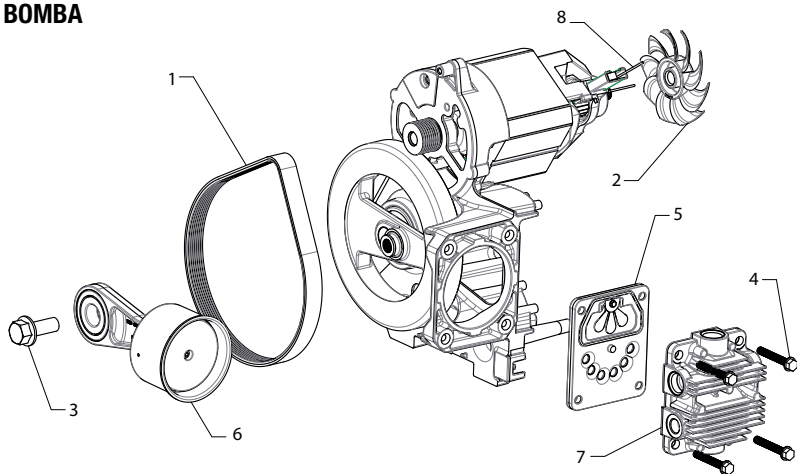

Piezas de repuesto (continuación)

C271H COMPRESOR DE AIRE

Número de artículo	Descripción	Cant	Número de pieza
34	Válvula de drenaje	1	E108134
35	Agarradera de mango	1	E106921
36	Medidor (Kit de 2)	2	E106645
37	Abrazadera (Kit de 2)	4	E106648
38	Placa con logotipo	1	E106918
39	Tornillo #10-14 X .75	1	E106646
40	Tornillo de .25-20 X .75 - Torque 9-12 pies-libra	1	E106611

Piezas de la bomba

C271H BOMBA

Número de artículo	Descripción	Cant	Número de pieza
1	Correa	1	E106664
2	Ventilador	1	E107844
3	Tornillo de .50-20 X 1.25 - Torque 100-120 pies-libra	1	E106668
4	Tornillo de .25-20 X 1.75 (Kit de 4) - Torque 10-13 pies-libra	4	E106669
5	Conjunto de placa de válvula	1	E106670
6	Conjunto de biela/cilindro	1	E107845
7	Cabezal	1	E106672
8	Escobillas de motor (Kit de 2)	2	E109432