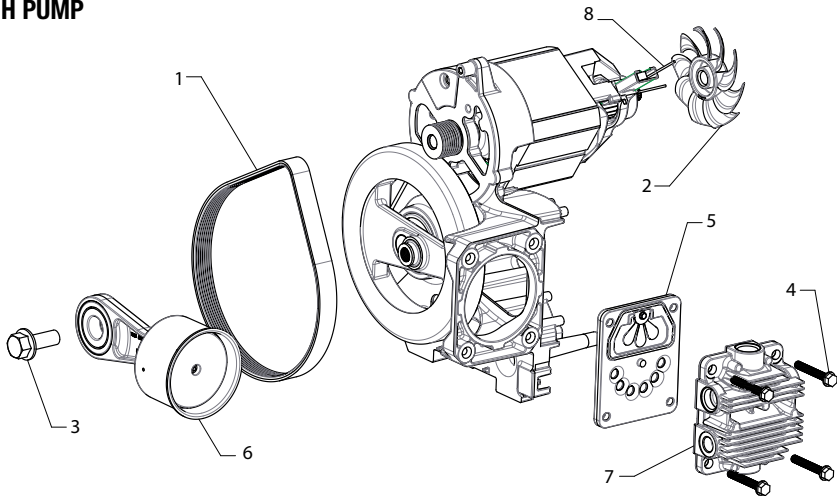

## C271H AIR COMPRESSOR

Item Number	Description	Qty.	Part Number
1	Screw .25-20 X .75 (Kit of 3) - Torque 3-5 ft-lbs.	2	E106660
2	Manifold	1	E106920
3	Console Cover	1	E106917
4	Screw #10-24 X .563 (Kit of 4) - Torque 12-30 in-lbs.	4	E106614
5	Outlet Tube	1	E106615
6	Tank 27 Gal, Painted	1	E112853
7	Painted Handle	1	E106913
8	Check Valve	1	E106618
9	Washer	1	E106657
10	Left Shroud	1	E106914
11	Right Shroud	1	E106915
12	Safety Valve	1	E110949
13	Isolator (Kit of 3)	3	E106622
14	Tube Nut	1	E106623
15	O-Ring	1	E106624
16	Mounting Cup	1	E106625
17	Shoulder Bolt (Kit of 2)	2	E106626
18	Screw .25-20 X .75 (Kit of 3) - Torque 3-5 ft-lbs.	4	E106660
19	Wheel (Kit of 2)	2	E106919
20	Power Cord	1	E106629
21	Zip Tie	2	E106658
22	Filter Assembly	1	E106632
23	Rocker Switch	1	E106633
24	Bracket	1	E106634
25	Pressure Switch	1	E110948
26	Hose	1	E106636
27	Jumper Wire Assembly	1	E106637
28	Screw #8-16 X .375 - Torque 7-12 in-lbs.	1	E106638
29	Pump Assembly	1	E107853
30	Nut .375-16 (Kit of 2)	2	E106640
31	Nut Assembly (Kit of 2)	2	E106641
32	Isolator (Kit of 2) (Includes Item 1)	2	E106661
33	Screw #8-21 X .375 (Kit of 2)	2	E106643

## Service Parts (continued)

### C271H PUMP

Item Number	Description	Qty.	Part Number
1	Belt	1	E106664
2	Fan	1	E107844
3	Screw .50-20 X 1.25 - Torque 100-120 ft.-lbs.	1	E106668
4	Screw .25-20 X 1.75 (Kit of 4) - Torque 10-13 ft.-lbs.	4	E106669
5	Valve Plate Assembly	1	E106670
6	Conrod/Cylinder Assembly	1	E107845
7	Head	1	E106672
8	Motor Brush (Kit of 2)	2	E109432