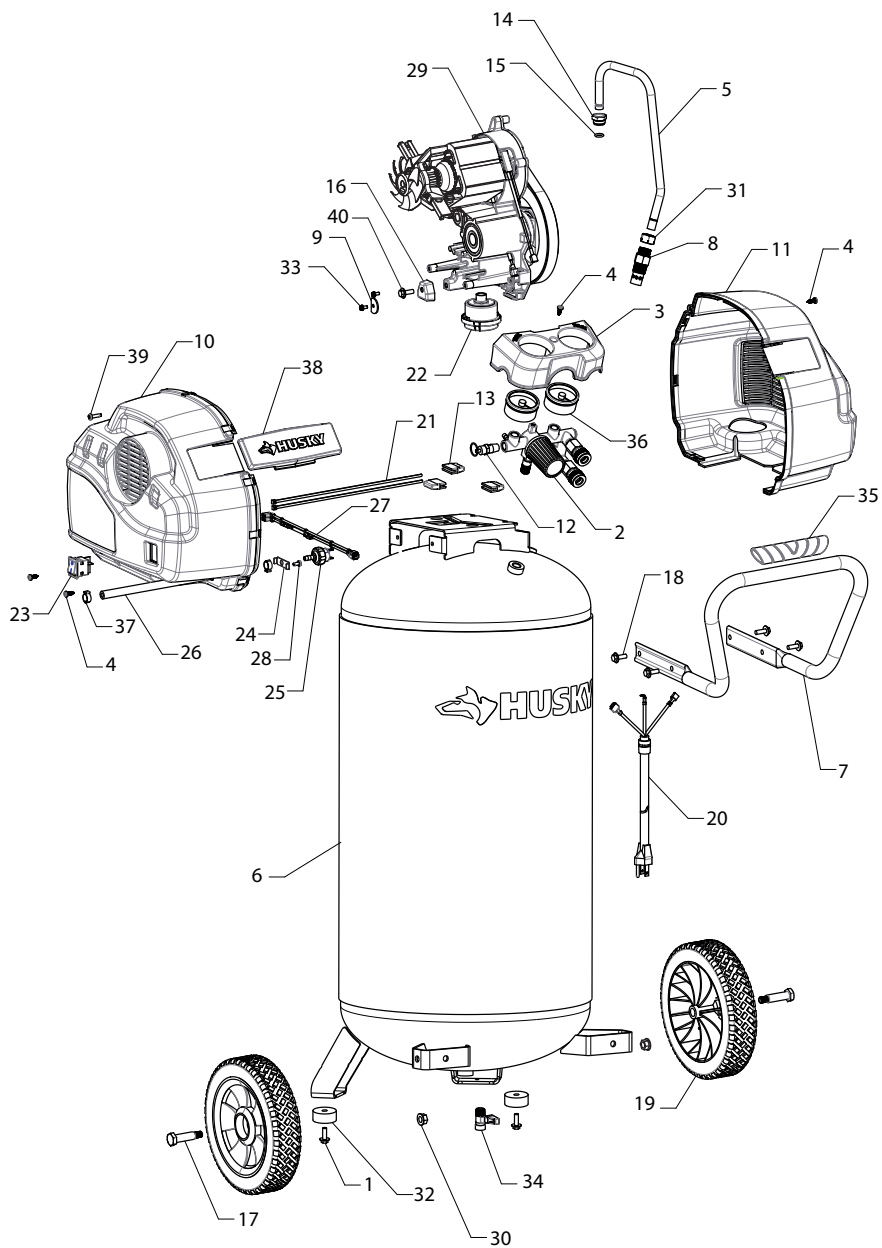

Service Parts / Piezas de repuesto

C271H AIR COMPRESSOR / COMPRESOR DE AIRE

Service Parts (continued)

C271H AIR COMPRESSOR

Item Number	Description	Qty.	Part Number
1	Screw .25-20 X .75 (Kit of 3) - Torque 3-5 ft-lbs.	2	E106660
2	Manifold	1	E106920
3	Console Cover	1	E106917
4	Screw #10-24 X .563 (Kit of 4) - Torque 12-30 in-lbs.	4	E106614
5	Outlet Tube	1	E106615
6	Tank 27 Gal, Painted	1	E112853
7	Painted Handle	1	E106913
8	Check Valve	1	E106618
9	Washer	1	E106657
10	Left Shroud	1	E106914
11	Right Shroud	1	E106915
12	Safety Valve	1	E110949
13	Isolator (Kit of 3)	3	E106622
14	Tube Nut	1	E106623
15	O-Ring	1	E106624
16	Mounting Cup	1	E106625
17	Shoulder Bolt (Kit of 2)	2	E106626
18	Screw .25-20 X .75 (Kit of 3) - Torque 3-5 ft-lbs.	4	E106660
19	Wheel (Kit of 2)	2	E106919
20	Power Cord	1	E106629
21	Zip Tie	2	E106658
22	Filter Assembly	1	E106632
23	Rocker Switch	1	E106633
24	Bracket	1	E106634
25	Pressure Switch	1	E110948
26	Hose	1	E106636
27	Jumper Wire Assembly	1	E106637
28	Screw #8-16 X .375 - Torque 7-12 in-lbs.	1	E106638
29	Pump Assembly	1	E107853
30	Nut .375-16 (Kit of 2)	2	E106640
31	Nut Assembly (Kit of 2)	2	E106641
32	Isolator (Kit of 2) (Includes Item 1)	2	E106661
33	Screw #8-21 X .375 (Kit of 2)	2	E106643