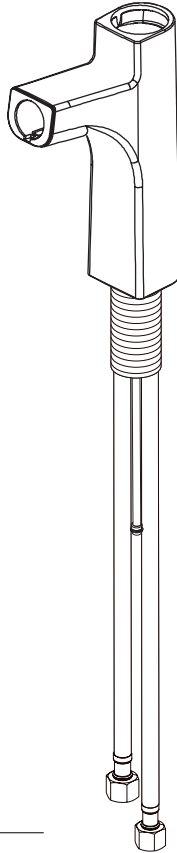

Models/Modelos/Modèles
 P6919LF
 Series/Series/Seria

RP93988▲
 Set Screw & Handle
 Tornillo de Presión y Manija
 Vis de calage et Manette

RP93990▲-1.5
 Wand, Hose Assembly
 Cabeza del Rociador y Ensamble de la manguera
 Bec-douchette et Tuyau souple

RP93989▲
 Bonnet Nut & Cap
 Bonete y Casquete
 Chapeau et Embase

RP63206
 Cartridge Assembly
 Ensamble del Cartucho
 Cartouche

▲ Specify Finish
 Especificque el Acabado
 Précisez le Fini

RP100111
 Weight Assembly
 Ensamble de la Pesa
 Poids

RP93991▲
 (sold separately/Se vende por separado/
 Vendu séparément)
 Escutcheon, Baseplate & Mounting Nuts
 Chapa, Placa y Tuercas
 Plaque de finition, Plaque et écrous

RP70251
 Gasket (1), Washer (1),
 Nut (1) & Screws (2)
 Empaque (1), Arandela (1),
 Tuerca (1) y Tornillos (2)
 Joint (1), Rondelle (1),
 Écrou (1) et Vis (2)