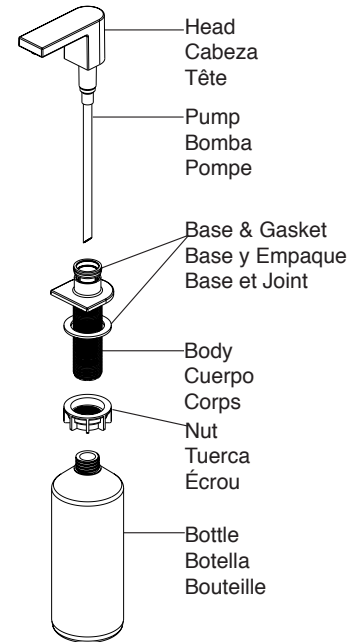

Models/Modelos/Modèles
 P6919LF
 Series/Series/Seria

RP93988▲
 Set Screw & Handle
 Tornillo de Presión y Manija
 Vis de calage et Manette

RP93990▲-1.5
 Wand, Hose Assembly
 Cabeza del Rociador y Ensamble de la manguera
 Bec-douchette et Tuyau souple

RP93989▲
 Bonnet Nut & Cap
 Bonete y Casquete
 Chapeau et Embase

RP63206
 Cartridge Assembly
 Ensamble del Cartucho
 Cartouche

▲ Specify Finish
 Especificque el Acabado
 Précisez le Fini

RP100111
 Weight Assembly
 Ensamble de la Pesa
 Poids

RP93991▲
 (sold separately/Se vende por separado/
 Vendu séparément)
 Escutcheon, Baseplate & Mounting Nuts
 Chapa, Placa y Tuercas
 Plaque de finition, Plaque et écrous

RP70251
 Gasket (1), Washer (1),
 Nut (1) & Screws (2)
 Empaque (1), Arandela (1),
 Tuerca (1) y Tornillos (2)
 Joint (1), Rondelle (1),
 Écrou (1) et Vis (2)