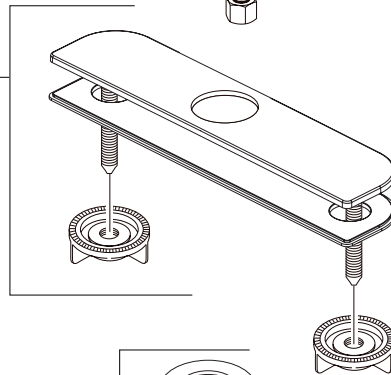

Models/Modelos/Modèles
 P6919LF
 Series/Series/Seria

RP93988▲
 Set Screw & Handle
 Tornillo de Presión y Manija
 Vis de calage et Manette

RP93990▲-1.5
 Wand, Hose Assembly
 Cabeza del Rociador y Ensamble de la manguera
 Bec-douchette et Tuyau souple

RP93989▲
 Bonnet Nut & Cap
 Bonete y Casquete
 Chapeau et Embase

RP63206
 Cartridge Assembly
 Ensamble del Cartucho
 Cartouche

▲ Specify Finish
 Especificque el Acabado
 Précisez le Fini

RP100111
 Weight Assembly
 Ensamble de la Pesa
 Poids

RP93991▲
 (sold separately/Se vende por separado/
 Vendu séparément)
 Escutcheon, Baseplate & Mounting Nuts
 Chapa, Placa y Tuercas
 Plaque de finition, Plaque et écrous

RP70251
 Gasket (1), Washer (1),
 Nut (1) & Screws (2)
 Empaque (1), Arandela (1),
 Tuerca (1) y Tornillos (2)
 Joint (1), Rondelle (1),
 Écrou (1) et Vis (2)