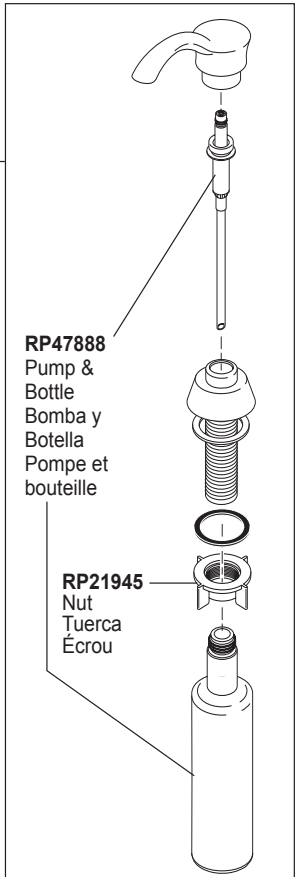

RP50390
 54" Hose Assembly & Clip
 Ensemble de la Manguera y Presilla - 54"
 Tuyau souple et Agrafe - 54 po

RP60911
 Clip
 Presilla
 Agrafe

RP13938
 O-Ring
 Anillo "O"
 Joint torique

RP50952
 Cut -To - Fit
 Plastic Sleeves
 Casquillos cortados
 a la medida
 Bagues d'extrémité
 pour tubes coupés

RP51243
 Gaskets
 Empaques
 Joints

RP62057
 62" Hose Assembly & Clip
 Ensemble de la Manguera y Presilla - 62"
 Tuyau souple et Agrafe - 62 po

RP50781▲
 Dispenser
 Assembly
 Ensemble del
 Dispensador
 Distributeur

RP47888
 Pump &
 Bottle
 Bomba y
 Botella
 Pompe et
 bouteille

RP30395
 Vented Funnel
 Embudo con
 Ventiladero
 Entonnoir

RP21945
 Nut
 Tuerca
 Écrou

RP60938▲
 Trim Ring, Base and Gasket
 Aro de Accesorio, Base y Empaque
 Anneau de finition, Embase et Joint