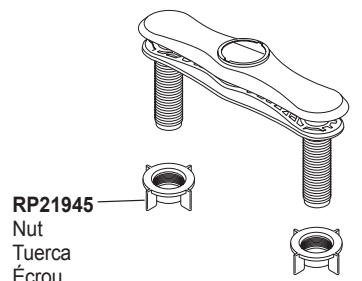

▲ Specify Finish / Especificque el Acabado / Précisez le fini