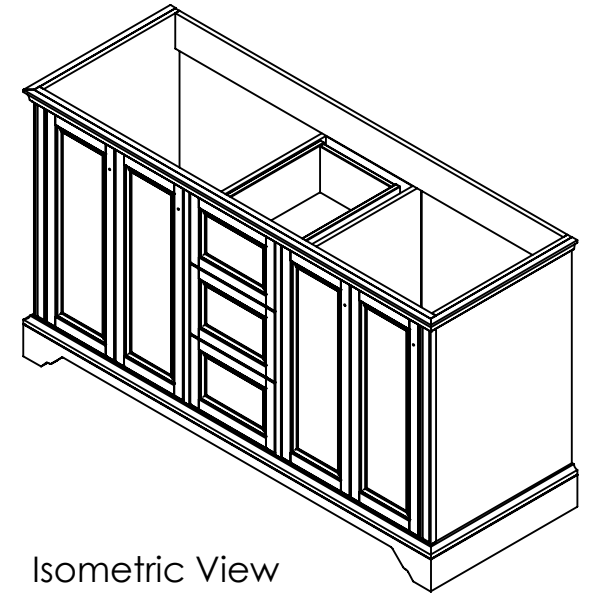

Top View

Isometric View

Front View

Section D-D

Back View

ITEM:	<b>SF60-WH SF60-ST SF60-CR SF60-CH</b>	REV	<b>A</b>
NAME:	<b>Stratfield 60in</b>		

<b>Propiedad y Confidencialidad</b> La información contenida en este dibujo es puramente propiedad de Woodcrafters Home Products LLC. Queda prohibida cualquier reproducción parcial o total sin el permiso por escrito de Woodcrafters Home Product LLC.	DWG	LAG	03/29/17	MATERIAL: <b>German beech 4/4 Laminated particle board (4 colours)</b> <b>Stratfield 60in</b>
	REV	ING	03/29/17	
	APP	R&D	22/12/17	
	SCALE: 1:20	MODEL:		