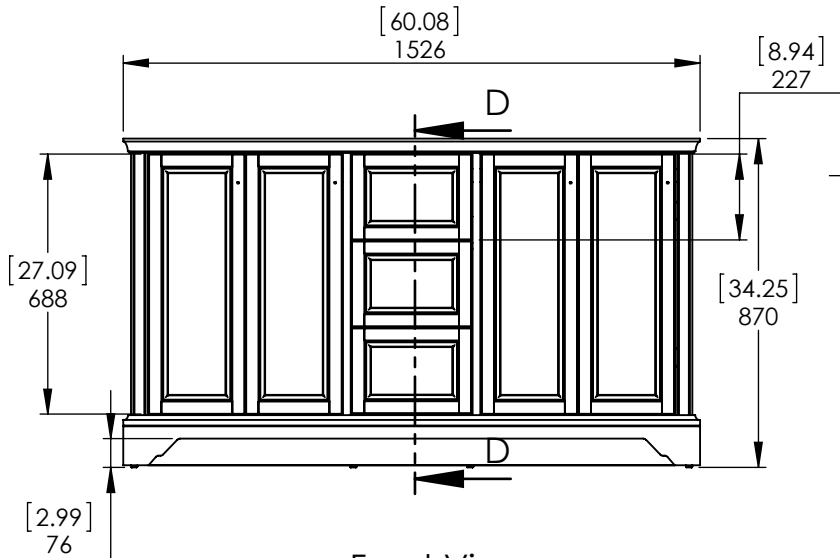

Top View

Isometric View

Front View

Section D-D

Back View

ITEM:	<b>SF60-WH SF60-ST SF60-CR SF60-CH</b>	REV	<b>A</b>
NAME:	<b>Stratfield 60in</b>		

<b>Propiedad y Confidencialidad</b> La información contenida en este dibujo es puramente propiedad de Woodcrafters Home Products LLC. Queda prohibida cualquier reproducción parcial o total sin el permiso por escrito de Woodcrafters Home Product LLC.	DWG	LAG	03/29/17	MATERIAL: <b>German beech 4/4 Laminated particle board (4 colours)</b> <b>Stratfield 60in</b>
	REV	ING	03/29/17	
	APP	R&D	22/12/17	
	SCALE: 1:20	MODEL:		

UNLESS OTHERWISE SPECIFIED  
 DIMENSIONS ARE IN MM. AND (INCHES)  
 TOLERANCES ARE  
 + 0.125 [3.175] - 0.125 [-3.175]  
 SCALE:1:16

	NAME	DATE
DRAWN	O. Razo	09/18/17
CHECKED	R. Rubio	09/18/17
ENG APPR.	R. Rubio	09/18/17
MFG APPR.	C. Leal	09/18/17