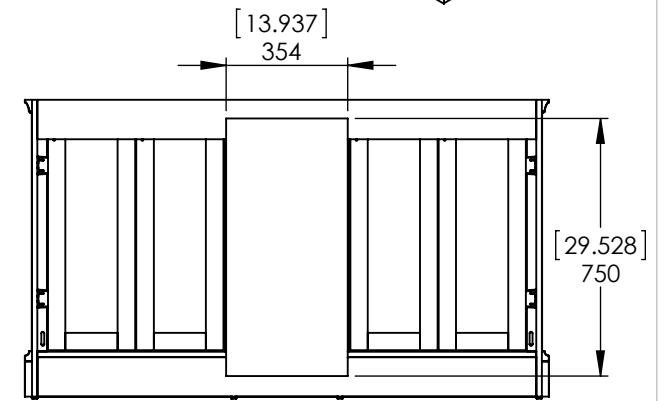

Top View

Isometric View

Front View

Section D-D

Back View

ITEM:	<b>SF60-WH SF60-ST SF60-CR SF60-CH</b>	REV	<b>A</b>
NAME:	<b>Stratfield 60in</b>		

<b>Propiedad y Confidencialidad</b> La información contenida en este dibujo es puramente propiedad de Woodcrafters Home Products LLC. Queda prohibida cualquier reproducción parcial o total sin el permiso por escrito de Woodcrafters Home Product LLC.	DWG	LAG	03/29/17	MATERIAL: <b>German beech 4/4 Laminated particle board (4 colours)</b> <b>Stratfield 60in</b>
	REV	ING	03/29/17	
	APP	R&D	22/12/17	
	SCALE: 1:20	MODEL:		

UNLESS OTHERWISE SPECIFIED  
 DIMENSIONS ARE IN MM.  
 AND (INCHES)  
 TOLERANCES ARE  
 +0.125 [3.175] -0.125 [-3.175]  
 SCALE:1:16

	NAME	DATE
DRAWN	O. Razo	09/18/17
CHECKED	R. Rubio	09/18/17
ENG APPR.	R. Rubio	09/18/17
MFG APPR.	C. Leal	09/18/17

UNLESS OTHERWISE SPECIFIED  
 DIMENSIONS ARE IN MM. AND (INCHES)  
 TOLERANCES ARE  
 + 0.125 [3.175] - 0.125 [-3.175]  
 SCALE:1:16

	NAME	DATE
DRAWN	O. Razo	09/18/17
CHECKED	R. Rubio	09/18/17
ENG APPR.	R. Rubio	09/18/17
MFG APPR.	C. Leal	09/18/17