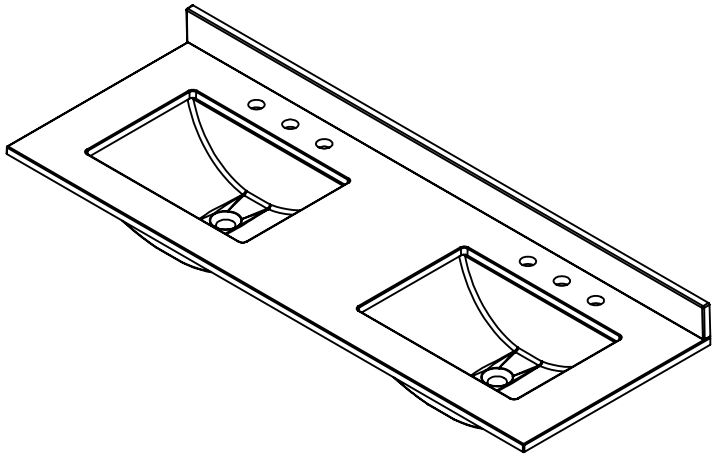

Rev #	Approved by	Change
0	R. Rubio	Released
1	R. Rubio	New Model Added

PROPRIETARY AND CONFIDENTIAL
THE INFORMATION CONTAINED IN THIS DRAWING IS THE SOLE PROPERTY OF WOODCRAFTERS. ANY REPRODUCTION IN PART OR AS A WHOLE WITHOUT THE WRITTEN PERMISSION OF WOODCRAFTERS IS PROHIBITED.

UNLESS OTHERWISE SPECIFIED
DIMENSIONS ARE IN MM.
AND (INCHES)
TOLERANCES ARE
+0.125 [3.175] -0.125 [-3.175]
SCALE:1:16

	NAME	DATE
DRAWN	O. Razo	09/18/17
CHECKED	R. Rubio	09/18/17
ENG APPR.	R. Rubio	09/18/17
MFG APPR.	C. Leal	09/18/17