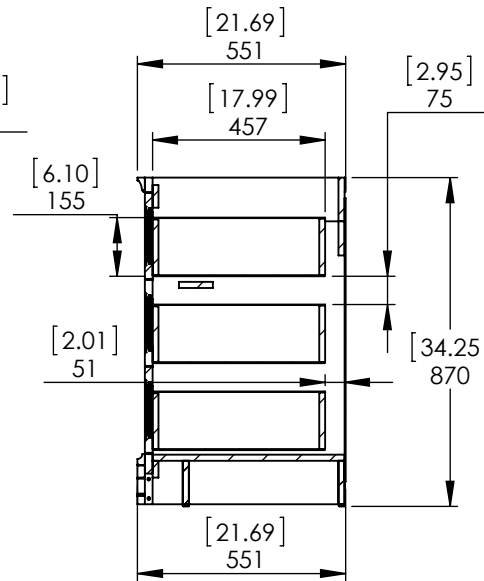

Top View

Isometric View

Front View

Section D-D

Back View

ITEM:	<b>SF60-WH SF60-ST SF60-CR SF60-CH</b>	REV	<b>A</b>
NAME:	<b>Stratfield 60in</b>		

<b>Propiedad y Confidencialidad</b> La información contenida en este dibujo es puramente propiedad de Woodcrafters Home Products LLC. Queda prohibida cualquier reproducción parcial o total sin el permiso por escrito de Woodcrafters Home Product LLC.	DWG	LAG	03/29/17	MATERIAL: <b>German beech 4/4 Laminated particle board (4 colours)</b> <b>Stratfield 60in</b>
	REV	ING	03/29/17	
	APP	R&D	22/12/17	
	SCALE: 1:20	MODEL:		

UNLESS OTHERWISE SPECIFIED  
 DIMENSIONS ARE IN MM.  
 AND (INCHES)  
 TOLERANCES ARE  
 +0.125 [3.175] -0.125 [-3.175]  
 SCALE:1:16

	NAME	DATE
DRAWN	O. Razo	09/18/17
CHECKED	R. Rubio	09/18/17
ENG APPR.	R. Rubio	09/18/17
MFG APPR.	C. Leal	09/18/17

UNLESS OTHERWISE SPECIFIED  
 DIMENSIONS ARE IN MM. AND (INCHES)  
 TOLERANCES ARE  
 + 0.125 [3.175] - 0.125 [-3.175]  
 SCALE:1:16

	NAME	DATE
DRAWN	O. Razo	09/18/17
CHECKED	R. Rubio	09/18/17
ENG APPR.	R. Rubio	09/18/17
MFG APPR.	C. Leal	09/18/17

  
**Wood Crafters**

SIZE DWG. NO. SHEET 2 OF 2  
**A** Shark Tank 61x22 Rect REV. **1**