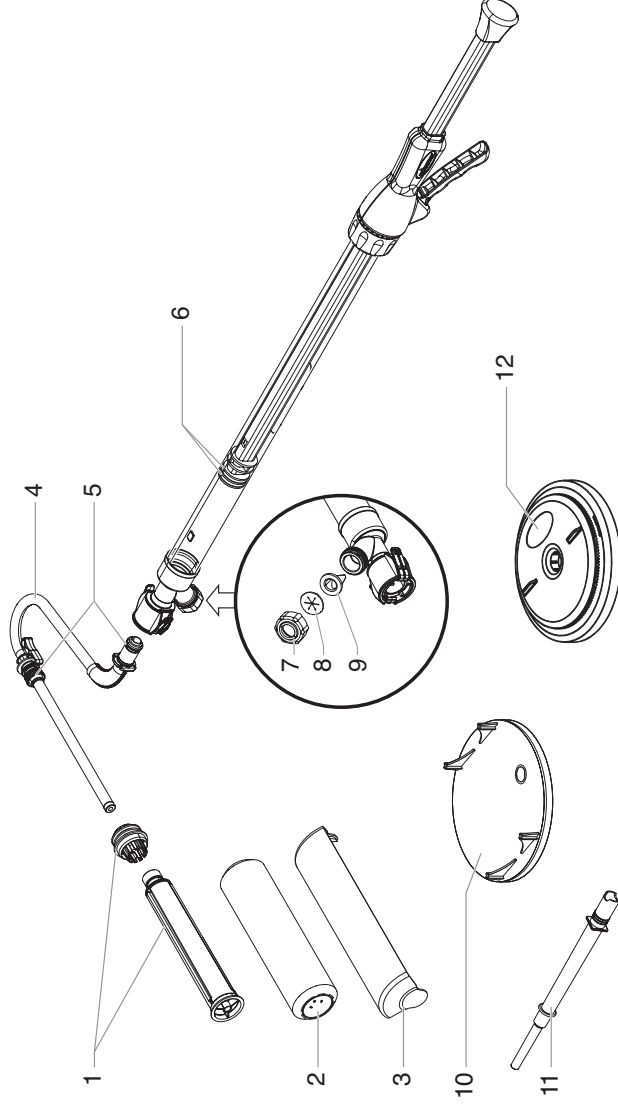

Parts List • Liste de pièces • Lista de piezas

Optional Accessories • Accessoires Optionals • Accesorios Opcional

Part No. N° de pièce Pieza No.	English Description	Français Description	Español Descripción
0530366	3/8" nap roller cover	Manchon de rouleau à grain de 3/8" (1 cm)	Cubierta del rodillo con lanilla de 3/8"
0530359	3/4" nap roller cover	Manchon de rouleau à grain de 3/4" (1,9 cm)	Cubierta del rodillo con lanilla de 3/4"
0284112B	Roller Cleanup Kit™	Roller Cleanup Kit™	Roller Cleanup Kit™
0530226	5 gallon paint adapter	Adaptateur pour contenant à peinture de 5 gallons (19 l)	Adaptador para pintura de 5 galones
0284419	Non-standard container lid	Couvercle de contenant special	Tapa de recipiente no estándar

Item Article Artículo	Part No. N° de pièce Pieza No.	English Description	Français Description	Español Descripción	Quantity Quantite Cantidad
1	0514118	Roller core and cap*	Corps du rouleau et capuchon*	Centro y tapa del rodillo*	1
2	0155206	3/8" nap roller cover	Manchon de rouleau à grain de 3/8" (1 cm)	Cubierta del rodillo con lanilla de 3/8"	1
3	0514230	Spatter guard	Garde-éclaboussures	Protección contra salpicaduras	1
4	0514150	Roller arm assembly (includes item 5)	Ensemble de bras de rouleau (inclut l'article 5)	Conjunto del brazo del rodillo (incluye el artículo 5)	1
5	0514112	Seal and O-ring*	Joint d'étanchéité et joint torique*	Sello y junta tórica*	1
6	0284136	Plunger O-rings	Joints toriques du piston	Juntas tóricas del émbolo	2
7	0284398	Locking cap	Capuchon de blocage	Tapa de sujeción	1
8	0284395	Retainer disk	Disque de retenue	Disco retenedor	1
9	0271434	Duckbill valve	Valve bec de canard	Válvula pico de pato	1
10	0284443	Standard container lid	Couvercle de contenant normal	Tapa de recipiente estándar	1
11	0284432	Fill tube	Tube de remplissage	Tubo de llenado	1
12	0284419	Non-standard container lid**	Couvercle de contenant spécial**	Tapa de recipiente no estándar**	1