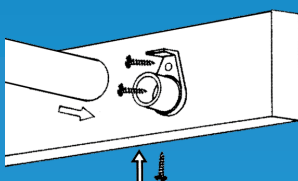

CLOSET•PRO™

Adjustable Closet Rod
Tringle de penderie ajustable
Tubo ajustable para clóset

RP0021-48/72

WHITE
BLANC
BLANCO

48 - 72 in.

Adjustable

Ajustable

122-183 cm

Screws Included
Vis incluses
Tornillos incluidos

1

2

3

OR • OU • O

John Sterling™

2700 Oak Industrial Dr NE
Grand Rapids, MI 49505
800-253-1561
www.kv.com

8864-30/48
REV C 06/10
Made in China
Fabriqué en Chine
Hecho en China