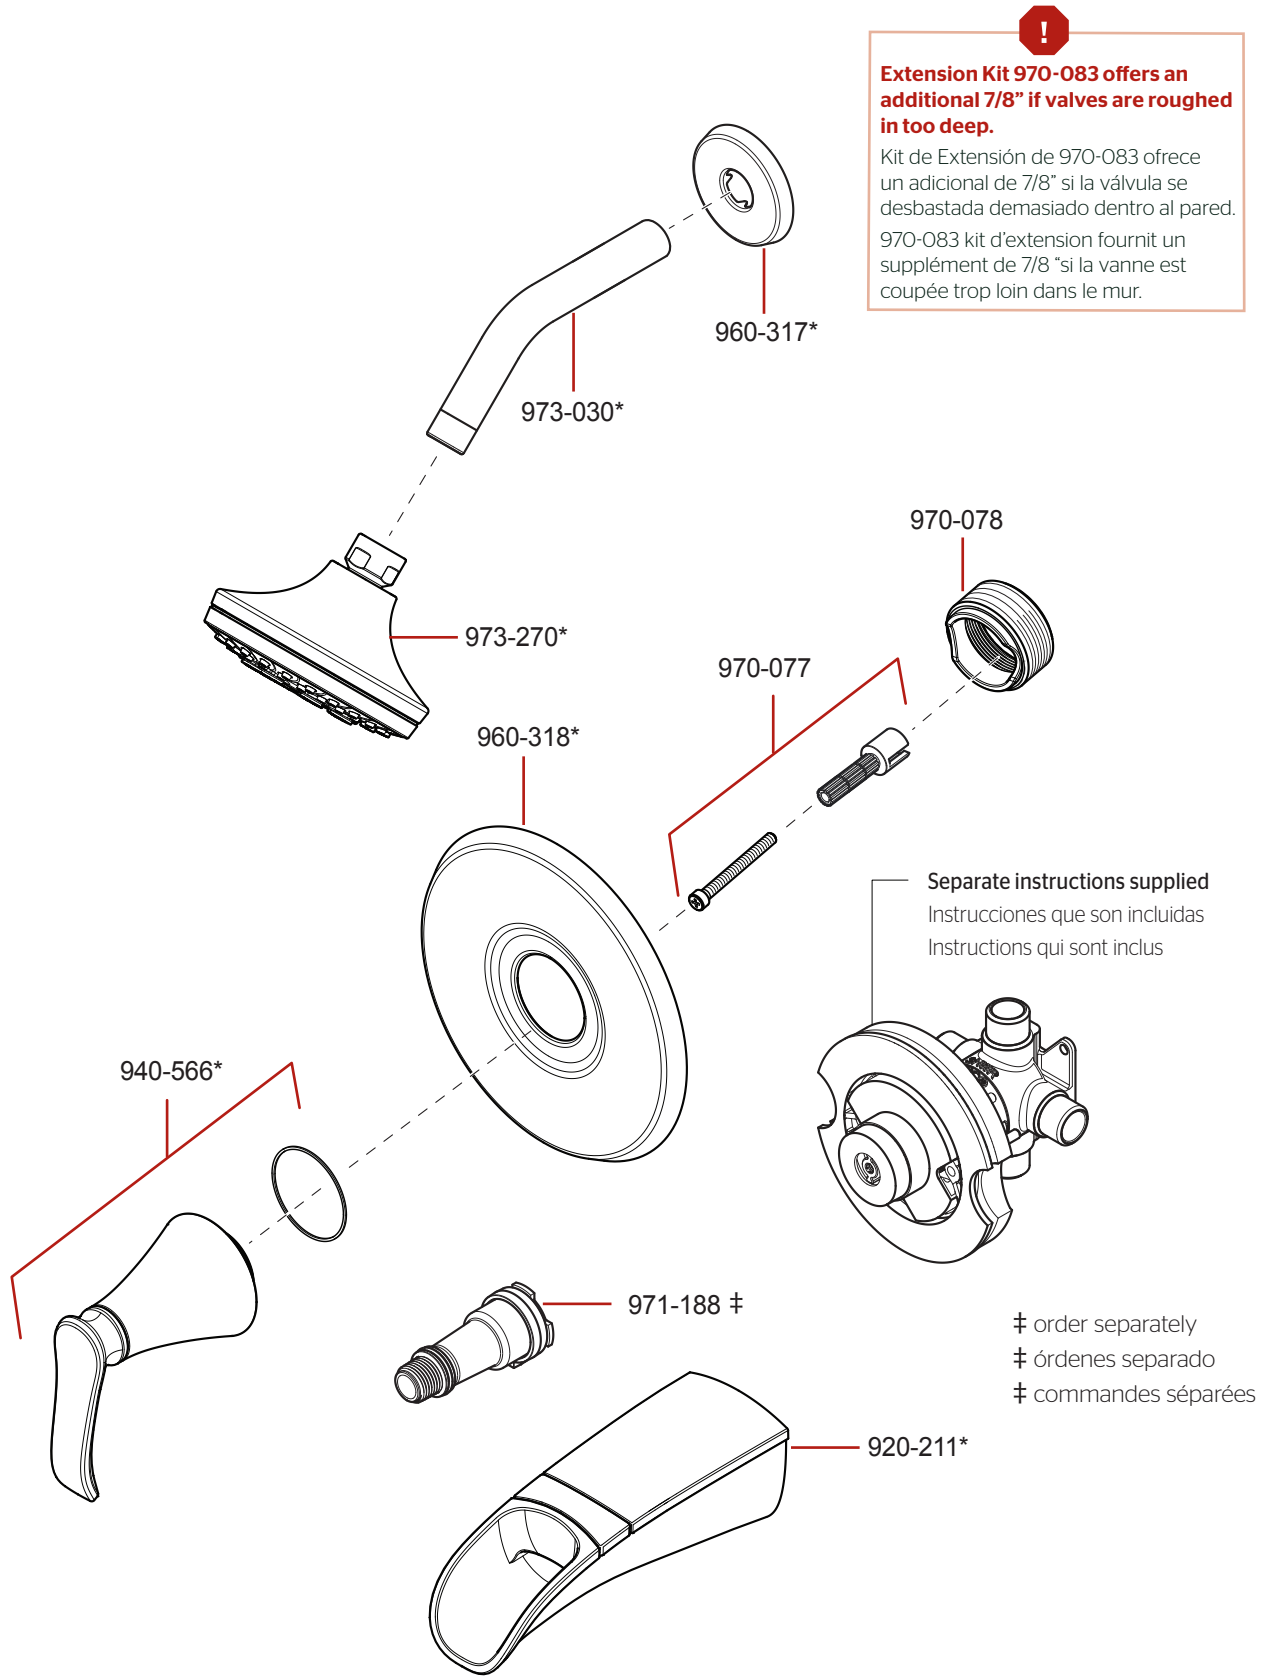

8P8-WS2-JDS Parts Explosion • Despiece de piezas • Vue éclatée des pièces

	English	Español	Français
*	Replace * with Finish Letter	Sustitue * con la letra de acabado	Remplace * avec la lettre de finition
A	Polished Chrome	Cromo Pulido	Chrome Poli
GS	Brushed Nickel with Spot Defense	Níquel Cepillado con Spot Defense	Nickel Brossé avec Spot Defense
Y	Tuscan Bronze	Bronze Toscano	Bronze Le Toscan