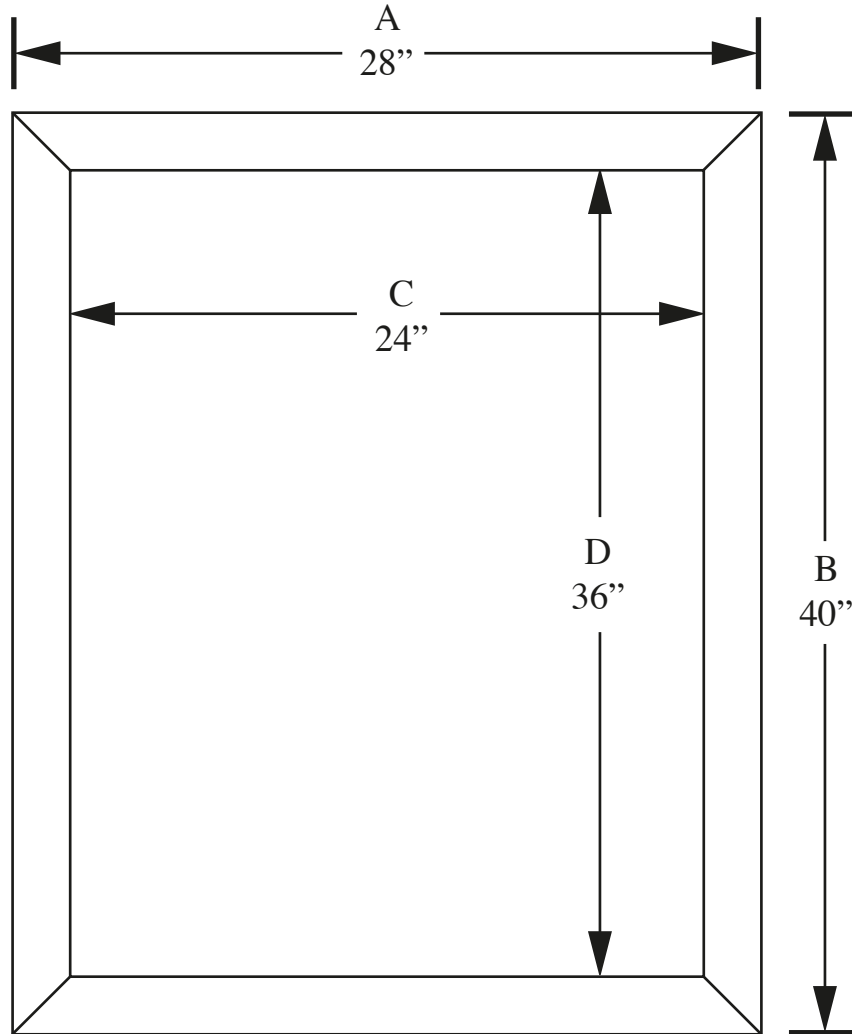

Modern Brush Nickel Mirror

Model #	A	B	C	D
6200	28 '' 71 cm	40 '' 102 cm	24 '' 61 cm	36 '' 91 cm