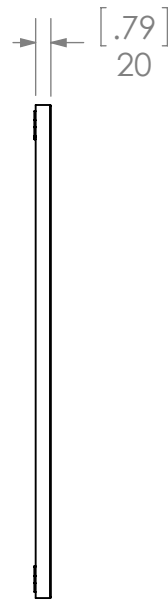

Back View

Top View

Front View

Side View

Isometric View

ITEM: **WTWM26-WH
WTWM26-ST
WTWM26-CR
WTWM26-CH
WTWM26-BU
WTWM26-TG**

REV **A**

NAME **Wall Mirror Westcourt**

MATERIAL: **German Beech 4/4 - MDF
3mm**

Propiedad y Confidencialidad
La información contenida en este dibujo es puramente propiedad de *Woodcrafters Home Products LLC*. Queda prohibida cualquier reproducción parcial o total sin el permiso por escrito de *Woodcrafters Home Product LLC*.

DWR	JCNV	04/03/18
REV	ING	04/03/18
APP	R&D	04/03/18
SCALE: 1:10		MODEL: Westcourt