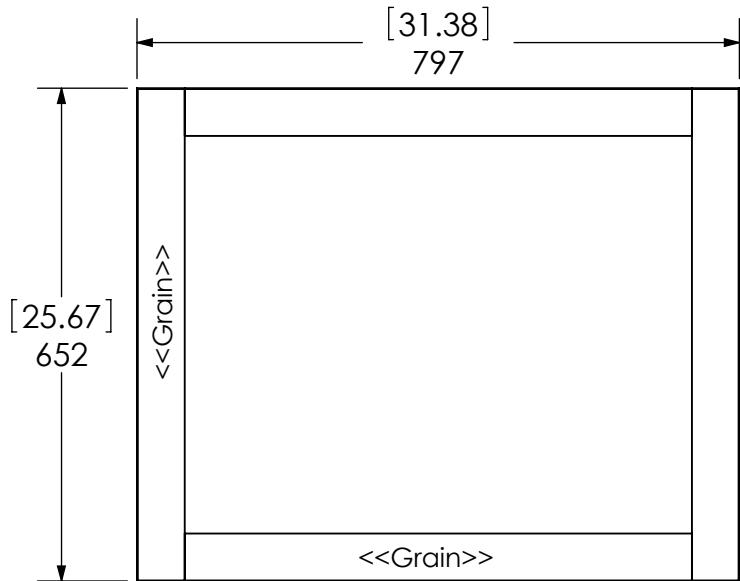

Back View

Top View

Front View

Side View

Isometric View

ITEM: **WTWM26-WH
WTWM26-ST
WTWM26-CR
WTWM26-CH
WTWM26-BU
WTWM26-TG**

REV **A**

NAME **Wall Mirror Westcourt**

MATERIAL: **German Beech 4/4 - MDF
3mm**

Propiedad y Confidencialidad
La información contenida en este dibujo es puramente propiedad de *Woodcrafters Home Products LLC*. Queda prohibida cualquier reproducción parcial o total sin el permiso por escrito de *Woodcrafters Home Product LLC*.

DWR	JCNV	04/03/18
REV	ING	04/03/18
APP	R&D	04/03/18
SCALE: 1:10		MODEL: Westcourt