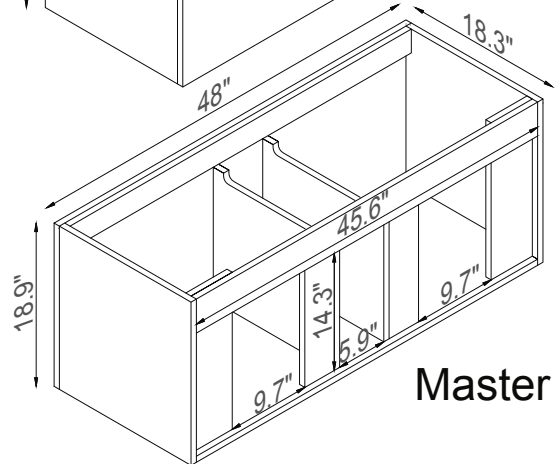

Streamline

Master Cabinet

K1801-098-63-51