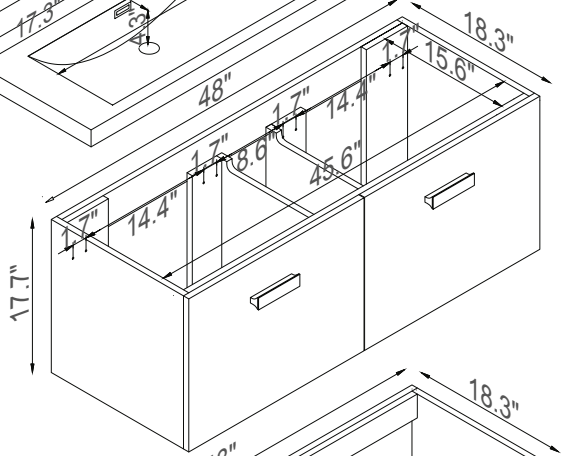

Streamline

Master Cabinet

K1801-098-63-51