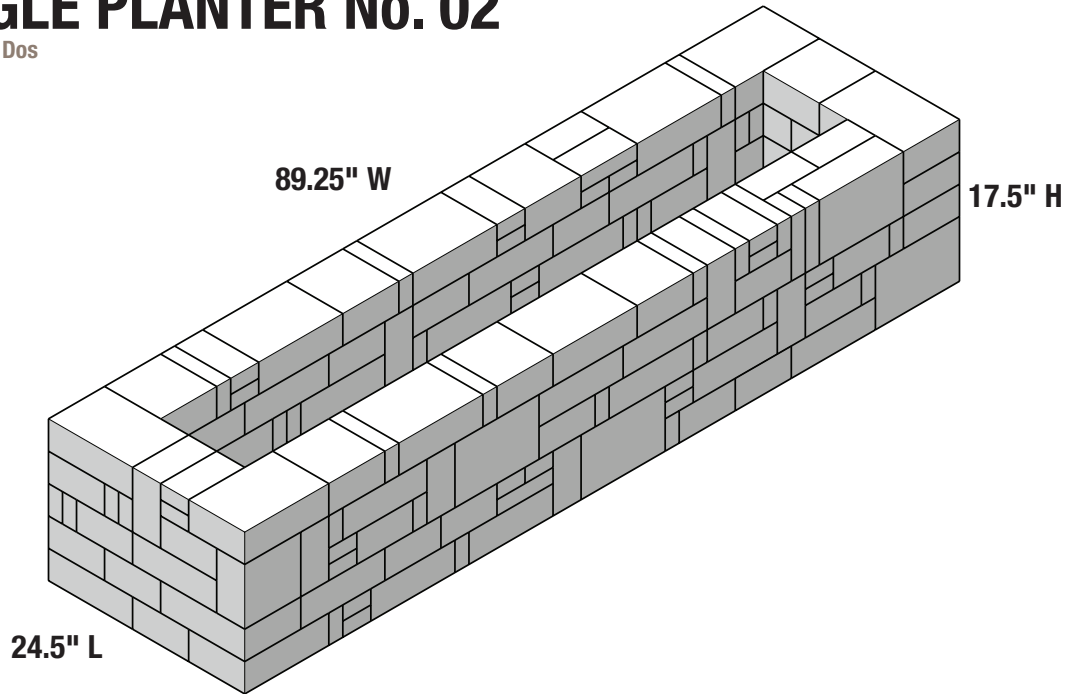

RECTANGLE PLANTER No. 02

Jardinera Rectangular Dos

NUMBER OF PIECES PER PROJECT:

Número de piezas por proyecto:

HOME DEPOT SKU#

			Café	Sierra Blend	GreyStone
	Mini Mini	74	163156	397745	164917
	Medium Mediana	49	165955	397681	166379
	Large Grande	50	166606	396781	166804

- **Prepare stable, level project area.** Preparar estable, nivel zona del proyecto.
- **Stack stones, adding construction adhesive between layers.** Pila de piedras, agregando construcción adhesivo entre capas.

* Measurements for projects are approximate. Las medidas de los proyectos son aproximadas.

STONE COLORS VARY BY REGION LOS COLORES DE LOS BLOQUES TIENEN VARIAN DE ACUERDO A LA REGION

1

Imagine. Stack. Create.