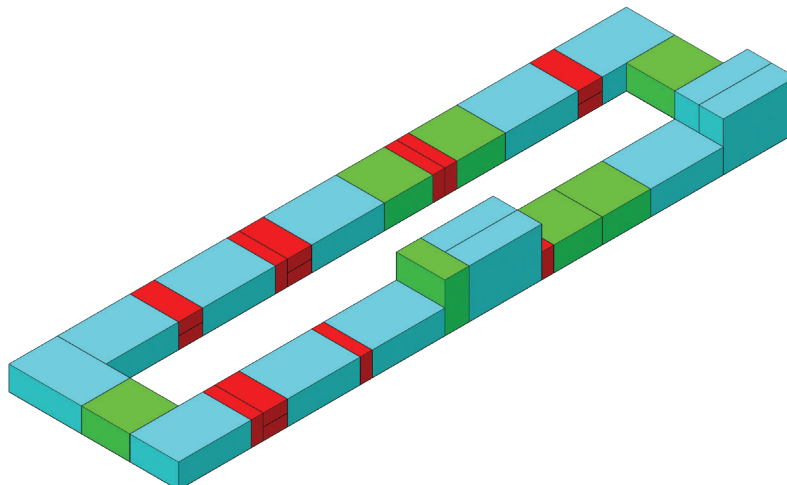

RECTANGLE PLANTER No. 02

Jardinera Rectangular Dos

NUMBER OF PIECES PER PROJECT:

Número de piezas por proyecto:

HOME DEPOT SKU#

			Café	Sierra Blend	GreyStone
	Mini Mini	74	163156	397745	164917
	Medium Mediana	49	165955	397681	166379
	Large Grande	50	166606	396781	166804

- **Prepare stable, level project area.** Preparar estable, nivel zona del proyecto.
- **Stack stones, adding construction adhesive between layers.** Pila de piedras, agregando construcción adhesivo entre capas.

* Measurements for projects are approximate. Las medidas de los proyectos son aproximadas.

STONE COLORS VARY BY REGION LOS COLORES DE LOS BLOQUES TIENEN VARIAN DE ACUERDO A LA REGION

1

Imagine. Stack. Create.