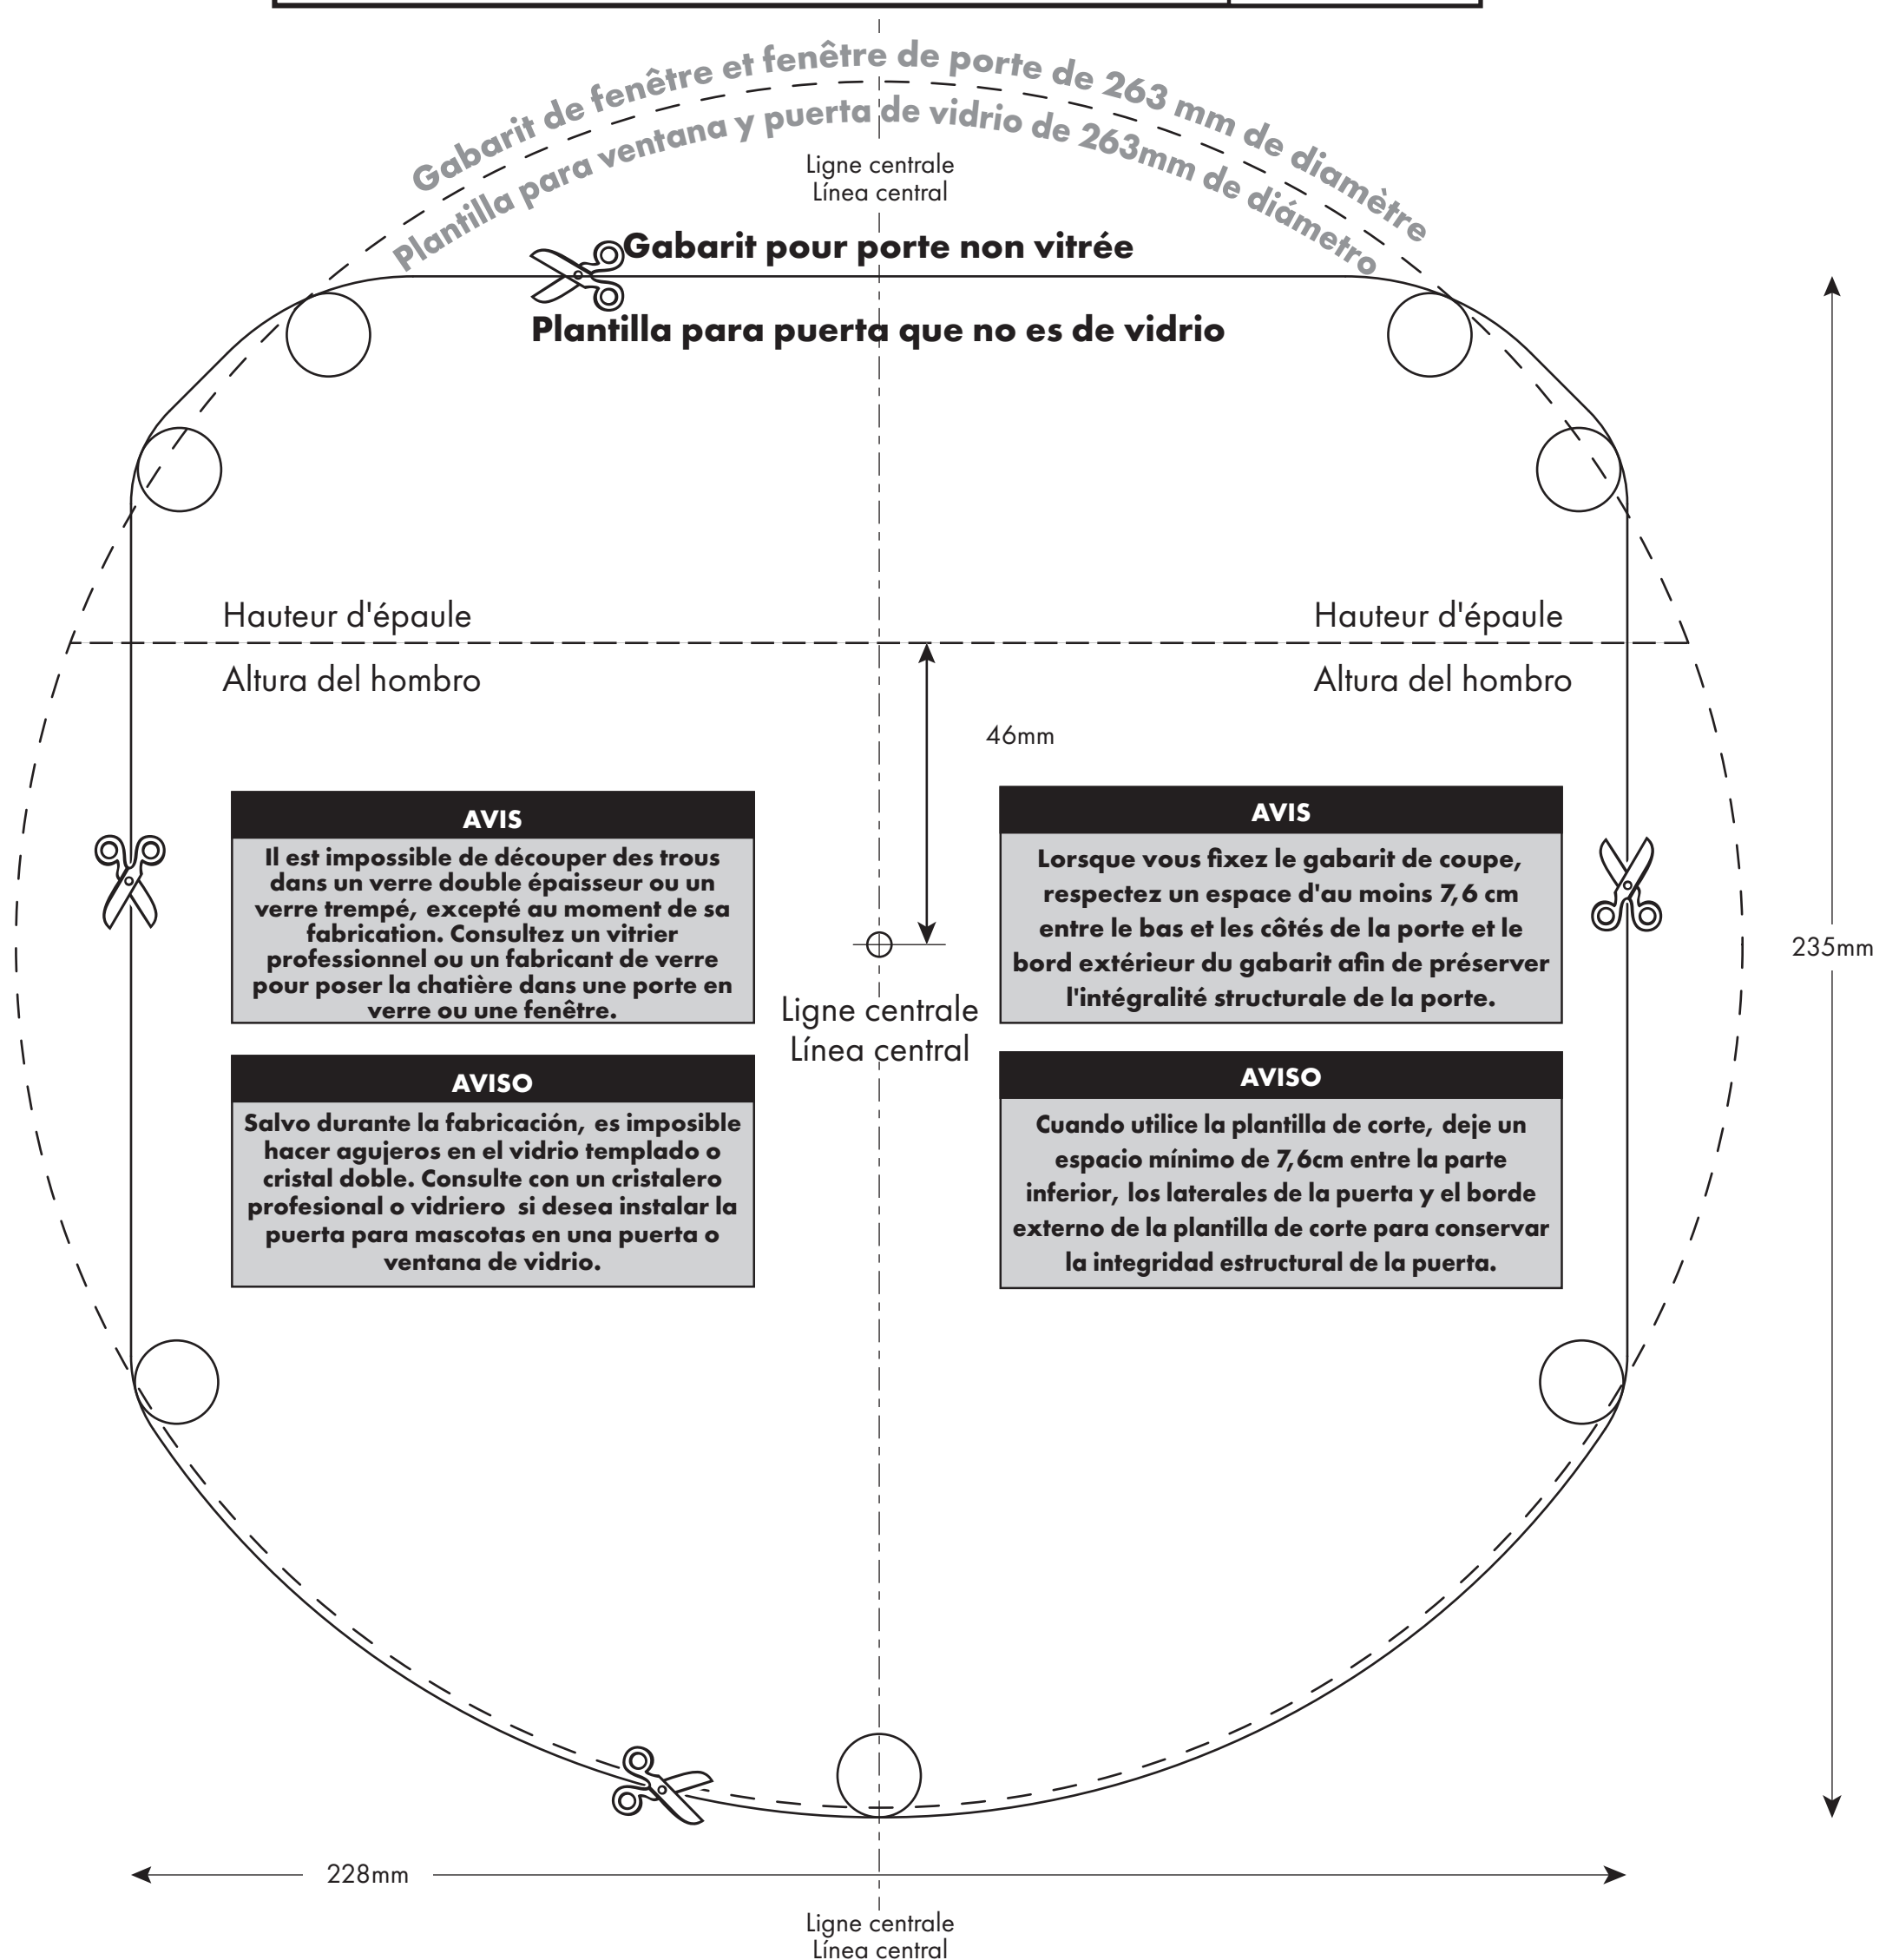

Chatière pour gros chat/Puerta para gatos grandes

Gabarit de coupe/Plantilla de corte

Outils requis/Herramientas necesarias

BIG Cat Door Cutting Template

Tools Needed