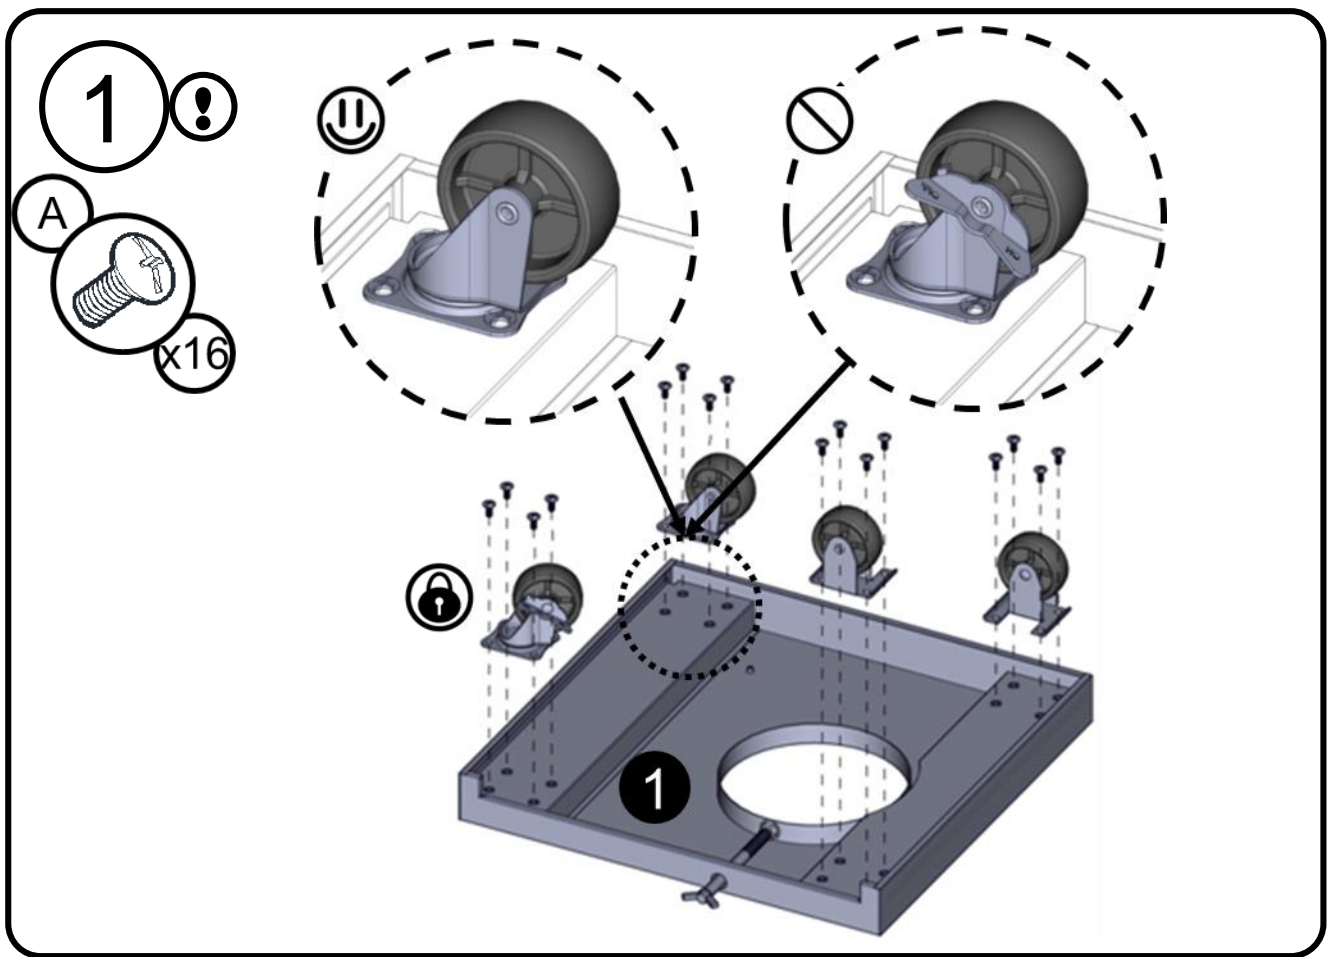

Vis cruciform avec rondelle de blocage 1/4 - 20 x 1/2"

Truss head screw
5/32 - 32 x 3/8"

Tornillo de cabeza ovalada
5/32 - 32 x 3/8"

Vis cruciforme
5/32 - 32 x 3/8"

Flat Head Screw
5/32 - 32 x 3/8"

Tornillo de cabeza plana
5/32 - 32 x 3/8"

Vis à tête plate
5/32 - 32 x 3/8"

Flat Washer
5/32"

Arandela plana
5/32"

Rondelle plate
5/32"

3

4

7

8