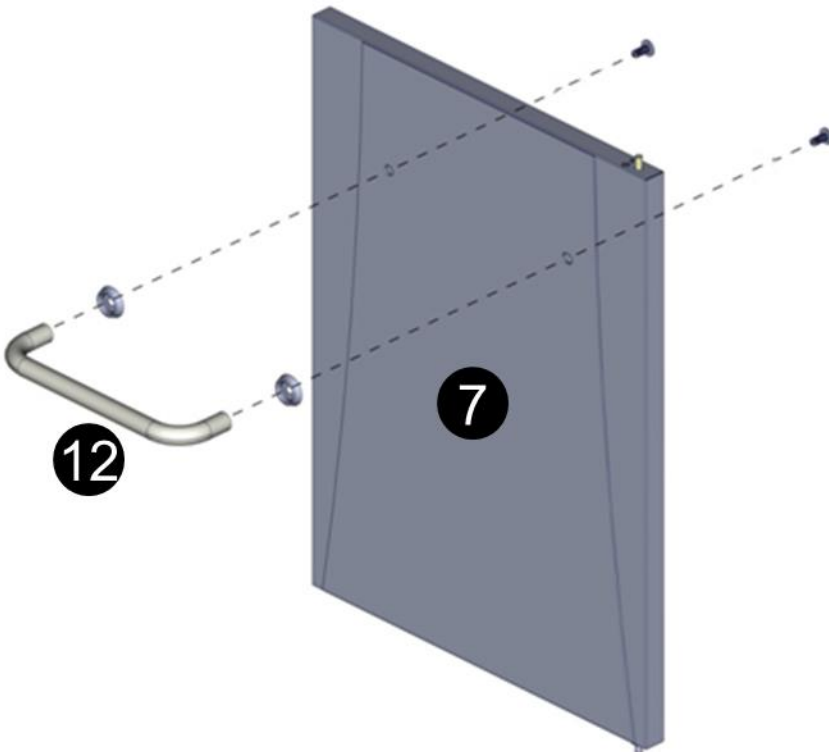

Vis cruciform avec rondelle de blocage 1/4 - 20 x 1/2"

Truss head screw
5/32 - 32 x 3/8"

Tornillo de cabeza ovalada
5/32 - 32 x 3/8"

Vis cruciforme
5/32 - 32 x 3/8"

Flat Head Screw
5/32 - 32 x 3/8"

Tornillo de cabeza plana
5/32 - 32 x 3/8"

Vis à tête plate
5/32 - 32 x 3/8"

Flat Washer
5/32"

Arandela plana
5/32"

Rondelle plate
5/32"

3

4

7

8