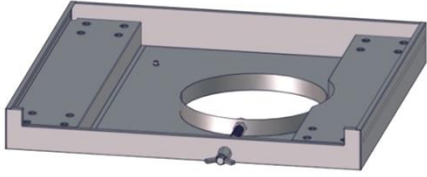

Package Parts List
Lista de contenido del paquete
Liste des pièces de l'emballage

1