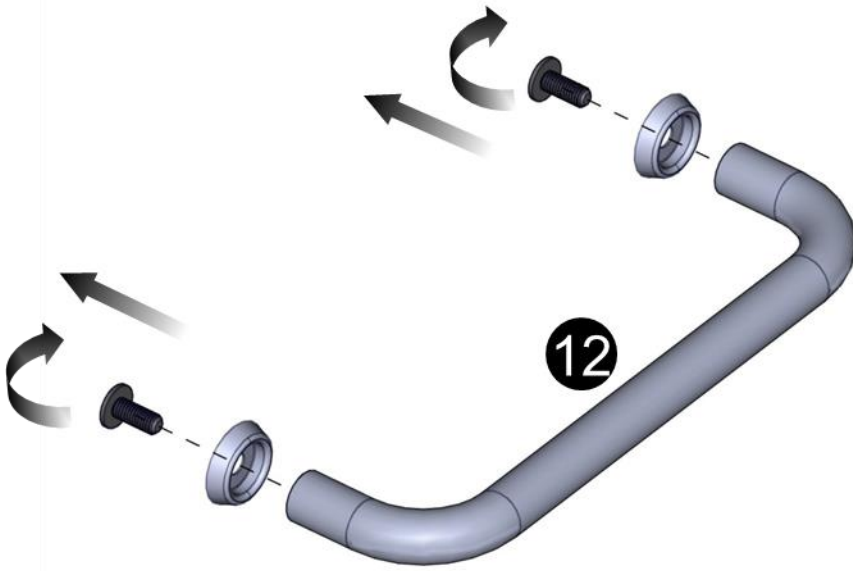

Vis cruciform avec rondelle de blocage 1/4 - 20 x 1/2"

Truss head screw
5/32 - 32 x 3/8"

Tornillo de cabeza ovalada
5/32 - 32 x 3/8"

Vis cruciforme
5/32 - 32 x 3/8"

Flat Head Screw
5/32 - 32 x 3/8"

Tornillo de cabeza plana
5/32 - 32 x 3/8"

Vis à tête plate
5/32 - 32 x 3/8"

Flat Washer
5/32"

Arandela plana
5/32"

Rondelle plate
5/32"

3

4

7

8