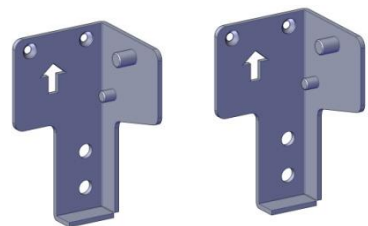

6

7

8

9

x2

10

x2

Package Parts List
Lista de contenido del paquete
Liste des pièces de l'emballage

11

12

13

14 (x2)

15 (x2)

16

17

18

Vis cruciform avec rondelle de blocage 1/4 - 20 x 1/2"

Truss head screw
5/32 - 32 x 3/8"

Tornillo de cabeza ovalada
5/32 - 32 x 3/8"

Vis cruciforme
5/32 - 32 x 3/8"

Flat Head Screw
5/32 - 32 x 3/8"

Tornillo de cabeza plana
5/32 - 32 x 3/8"