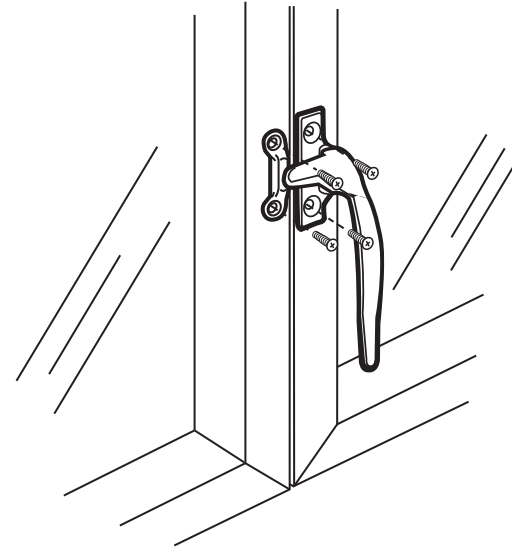

**H-3598**

**H-3598-INS**

**Casement window locking handle - Left hand**

Ventana con bisagra: Agarradera de llave - Mano izquierdo

**Poignée de verrouillage de fenêtre à battants -  
Main gauche**

**INSTALLATION HINTS:** Remove old handle from window frame; install new handle in same location. Lubricate hinge pivot points.

**CONSEJOS PARA LA INSTALACION:** Quite la agarradera vieja del marco de la puerta. Instale la nueva agarradera en el mismo lugar. Lubrique los puntos de eje en las bisagras.

**CONSEILS D'INSTALLATION:** Enlevez l'ancienne poignée de l'encadrement de fenêtre et installez-en une nouvelle au même endroit. Lubrifiez les points de pivotement des charnières.

**NOTE:** Installation drawings are typical for this style of replacement part. They may not show a part identical to the one you are installing.

**NOTA:** Los dibujos para la instalación son genéricos para repuestos de este tipo; por lo que podrían no mostrar una pieza idéntica a la que usted esté instalando.