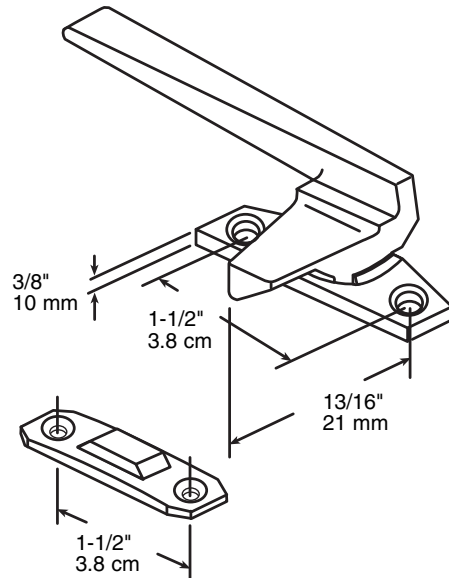

**H-3598**

**H-3598-INS**

**Casement window locking handle - Left hand**

Ventana con bisagra: Agarradera de llave - Mano izquierdo

**Poignée de verrouillage de fenêtre à battants -  
Main gauche**

**INSTALLATION HINTS:** Remove old handle from window frame; install new handle in same location. Lubricate hinge pivot points.

**CONSEJOS PARA LA INSTALACION:** Quite la agarradera vieja del marco de la puerta. Instale la nueva agarradera en el mismo lugar. Lubrique los puntos de eje en las bisagras.

**CONSEILS D'INSTALLATION:** Enlevez l'ancienne poignée de l'encadrement de fenêtre et installez-en une nouvelle au même endroit. Lubrifiez les points de pivotement des charnières.