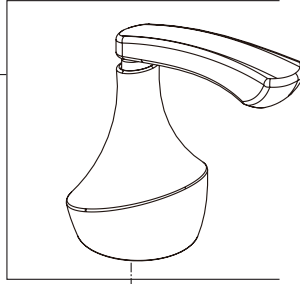

▲ Specify Finish
Especifique el Acabado
Précisez le Fini

Model/Modelo/Modèle
25750LF
Series/Series/Seria

RP83783▲
Handle Assemblies
Conjunto de manija
Montage de la manette

RP83785
Stem Sleeve
Manga
Manchon

RP74418
Stem Unit Assembly, Seat & Spring,
Bonnet Nut & Washer
Ensamble de la Unidad del Vástago,
Asiento y Resorte, Bonete y Arandela
Obturbateur, siège et ressort, écrou à
chapeau et rondelle

RP83782▲
Lift Rod
Barra de Alzar
Tige de Manoeuvre