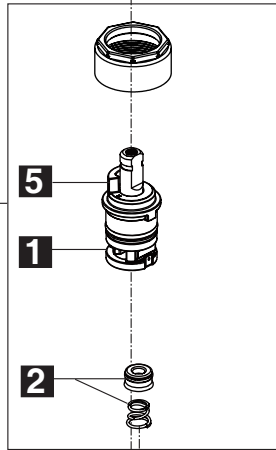

▲ Specify Finish
Especifique el Acabado
Précisez le Fini

Model/Modelo/Modèle
25750LF
Series/Series/Seria

RP83783▲
Handle Assemblies
Conjunto de manija
Montage de la manette

RP83785
Stem Sleeve
Manga
Manchon

RP74418
Stem Unit Assembly, Seat & Spring,
Bonnet Nut & Washer
Ensamble de la Unidad del Vástago,
Asiento y Resorte, Bonete y Arandela
Obturbateur, siège et ressort, écrou à
chapeau et rondelle

RP83782▲
Lift Rod
Barra de Alzar
Tige de Manoeuvre

4
RP52657-1.2
Aerator
Aireador
Aérateur

RP46858
Wrench
Llave
Clé

RP83784
Gasket
Empaque
Joint

RP6183
Locknuts
Contratuercas
Écrous de Blocage

RP62472▲
Plastic Pop-Up Less Lift Rod
Desagüe Automático de Plástico
Menos la Barra de Alzar
Renvoi Mécanique en Plastique
Sans la Tige de Manoeuvre
(For SpotShield™ Brushed Nickel (SP)
Order SS Designation)