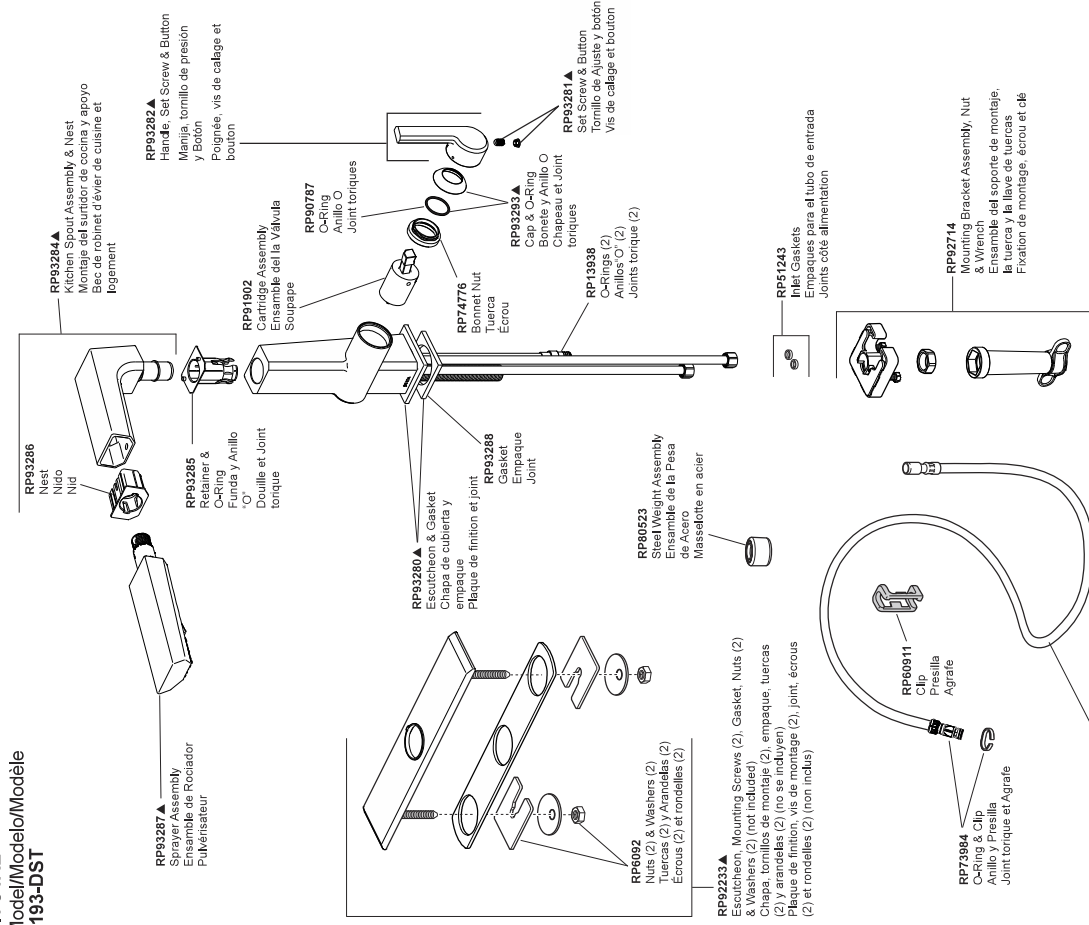

PIVOTAL™
Model/Modelo/Modèle
4193-DST

▲ Specify Finish / Especifico el Acabado / Précisez le Fini

PIVOTAL™
Models/Modelos/Modèles
9693-DST & 9693T-DST

▲ Specify Finish / Especifico el Acabado / Précisez le Fini

PIVOTAL™

Models/Modelos/Modèles

9193-DST, 9993-DST, 9193T-DST & 9993T-DST

▲ Specify Finish / Especificque el Acabado / Précisez le Fini

EP92546
Solenoid Assembly
Ensemble de Solenoïde
Électrovanne

For PC, SS, AR & KS finishes, order **EP92546**
For PL, MW, RB & SP finishes, order **EP92546**

RP47888
Bottle & Pump
Botella y Bomba
Bouteille et pompe

RP21945
Nut
Tuerca
Ecrou

RP91950
Dispenser Assembly
(Not included)
Ensemble del Dispensador
(no se incluyen)
Distributeur (non inclus)

RP93410
Filter
Filtro
Filtre

RP63263

Adapters
3/8"-24 UNEF to 1/2"-20 UN &
3/8"-24 UNEF to 1/2"-14 NPSM

Adaptadors
3/8"-24 UNEF a 1/2"-20 UN &
3/8"-24 UNEF a 1/2"-14 NPSM

Adaptateurs
3/8 po-24 UNEF à 1/2 po-20 UN et
3/8 po-24 UNEF à 1/2 po-14 NPSM