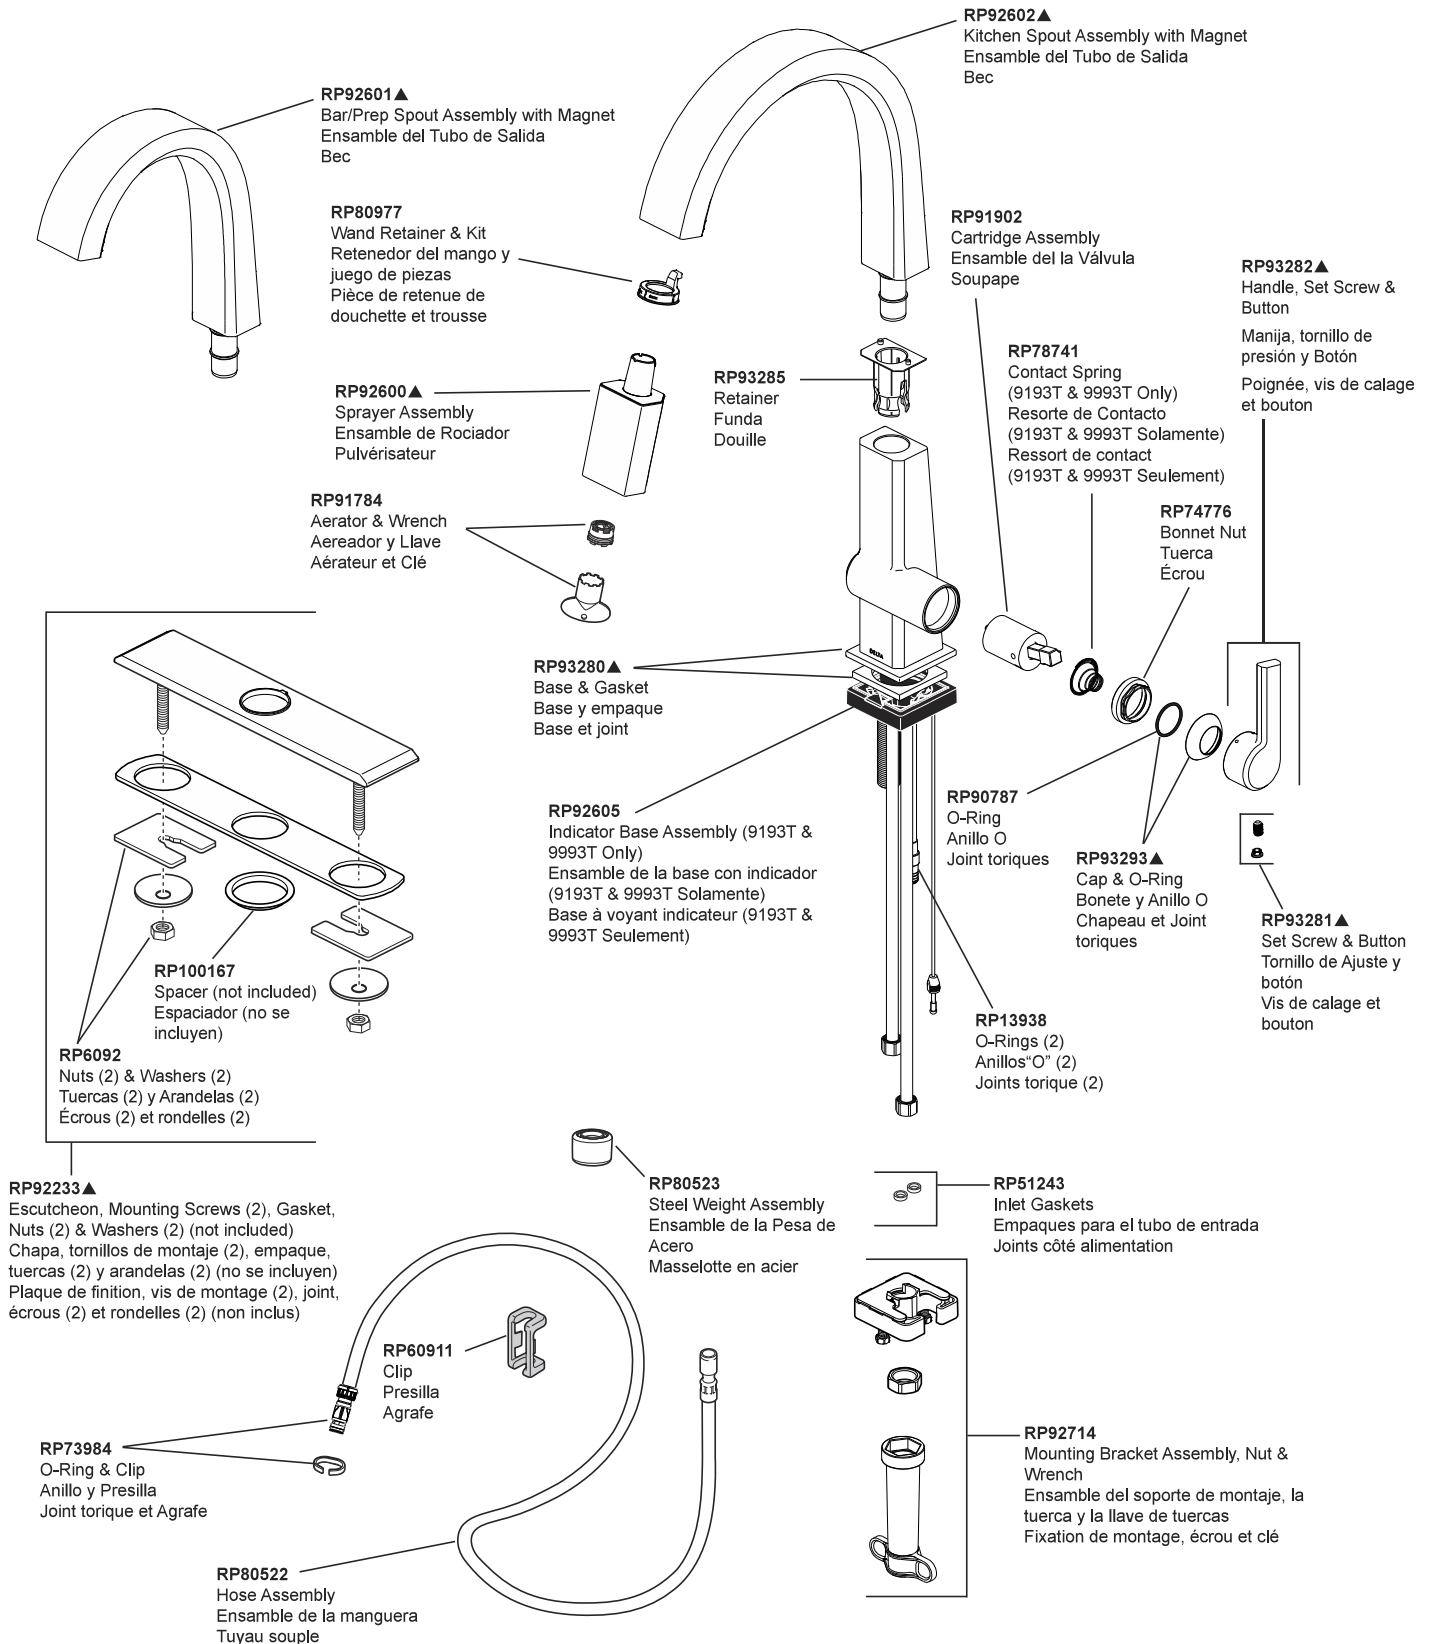

PIVOTAL™

Models/Modelos/Modèles

9193-DST, 9993-DST, 9193T-DST & 9993T-DST

▲ Specify Finish / Especificque el Acabado / Précisez le Fini