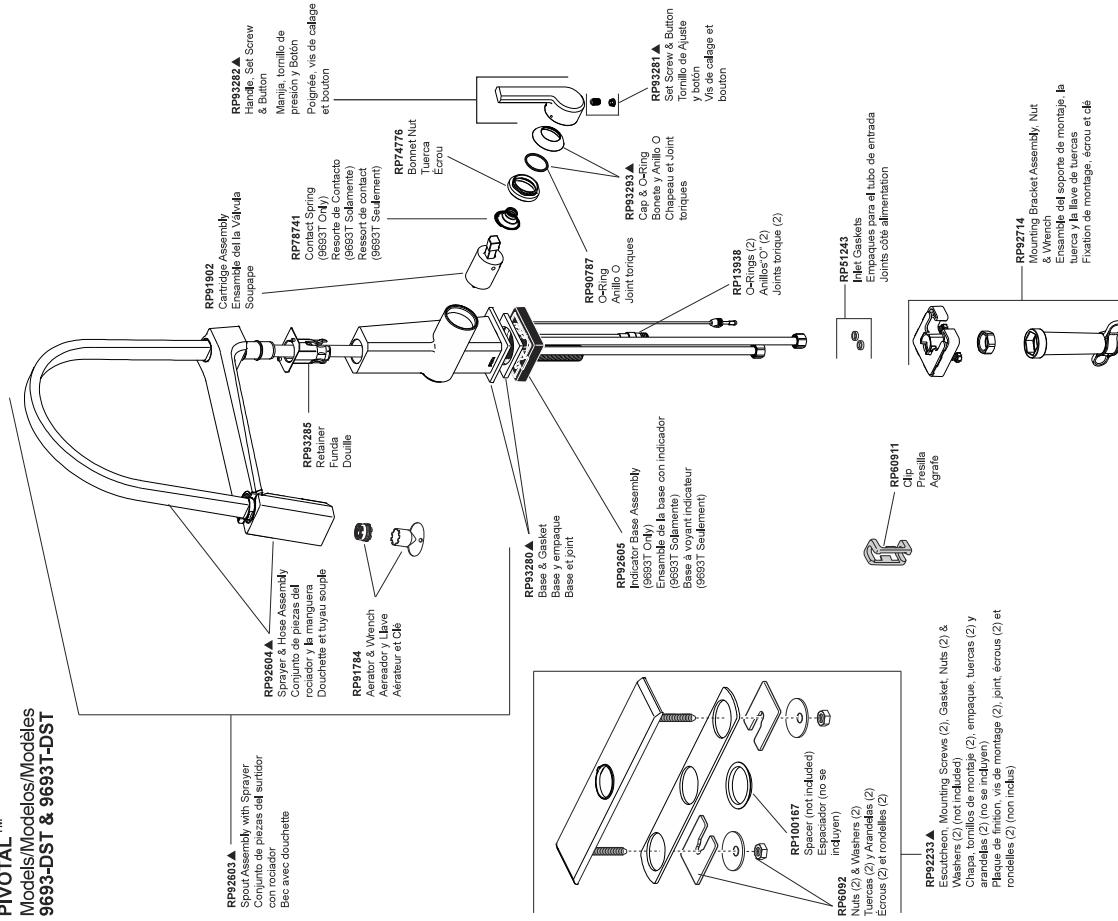

PIVOTAL™
Model/Modelo/Modèle
4193-DST

▲ Specify Finish / Especifico el Acabado / Précisez le Fini

PIVOTAL™
Models/Modelos/Modèles
9693-DST & 9693T-DST

▲ Specify Finish / Especifico el Acabado / Précisez le Fini

PIVOTAL™

Models/Modelos/Modèles

9193-DST, 9993-DST, 9193T-DST & 9993T-DST

▲ Specify Finish / Especificque el Acabado / Précisez le Fini

EP92546
Solenoid Assembly
Ensemble de Solenoïde
Électrovanne

For PC, SS, AR & KS finishes, order **EP92546**
For PL, MW, RB & SP finishes, order **EP92546**

RP47888
Bottle & Pump
Botella y Bomba
Bouteille et pompe

RP21945
Nut
Tuerca
Ecrou

RP91950
Dispenser Assembly
(Not included)
Ensemble del Dispensador
(no se incluyen)
Distributeur (non inclus)

RP93410
Filter
Filtro
Filtre

RP63263

Adapters
3/8"-24 UNEF to 1/2"-20 UN &
3/8"-24 UNEF to 1/2"-14 NPSM

Adaptadors
3/8"-24 UNEF a 1/2"-20 UN &
3/8"-24 UNEF a 1/2"-14 NPSM

Adaptateurs
3/8 po-24 UNEF à 1/2 po-20 UN et
3/8 po-24 UNEF à 1/2 po-14 NPSM