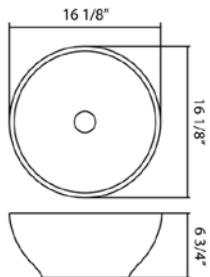

# PV0022B

Ø16 1/8" x 6 3/4"

### Dimensions