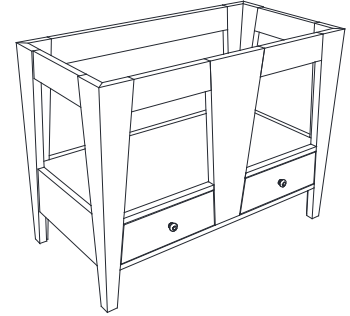

Avanity

JAMESTON-V32-RT
JAMESTON-V32-NT

Features

- Solid teak wood, plywood
- Brushed nickel finish hardware
- 2 soft-close drawers
- Open shelf
- Adjustable height levelers

Caractéristiques

- Teck massif et contreplaqué
- Quincaillerie au fini nickel brossé
- Deux tiroirs à fermeture douce
- Tablette ouverte
- Patins réglables en hauteur

Colors / Couleurs

- Rustic Teak finish / Fini teck rustique
- Natural Teak finish / Fini teck naturel

Nominal Dimension / Dimension Nominale

- 32W x 21.5D x 31H inches | 813 x 546 x 787 mm

Product Diagrams / Diagrammes Produit

Front / Devant

Back / Derrière

Side / Côté

Top / Haut

Avanity

SIT33DG/SIT33CW

Features

- Natural variations and markings
- Hand craved rectangular shape
- Rough exterior

Colors / Couleurs

- Dark Gray / Gris foncé
- Carrera White / Carrera Blanc

Nominal Dimension / Dimension Nominale

- 33W x 22D x 3H inches | 838 x 558 x 75 mm

Product Diagrams

Caractéristiques

- Variations et marquages naturels
- Forme rectangulaire sculptée à la main
- Extérieur rugueux