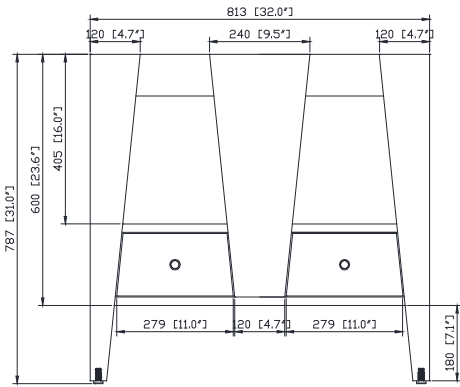

Colors / Couleurs

- Rustic Teak finish / Fini teck rustique
- Natural Teak finish / Fini teck naturel

Nominal Dimension / Dimension Nominale

- 32W x 21.5D x 31H inches | 813 x 546 x 787 mm

Product Diagrams / Diagrammes Produit

Front / Devant

Back / Derrière

Side / Côté

Top / Haut

Avanity

SIT33DG/SIT33CW

Features

- Natural variations and markings
- Hand craved rectangular shape
- Rough exterior

Colors / Couleurs

- Dark Gray / Gris foncé
- Carrera White / Carrera Blanc

Nominal Dimension / Dimension Nominale

- 33W x 22D x 3H inches | 838 x 558 x 75 mm

Product Diagrams

Caractéristiques

- Variations et marquages naturels
- Forme rectangulaire sculptée à la main
- Extérieur rugueux