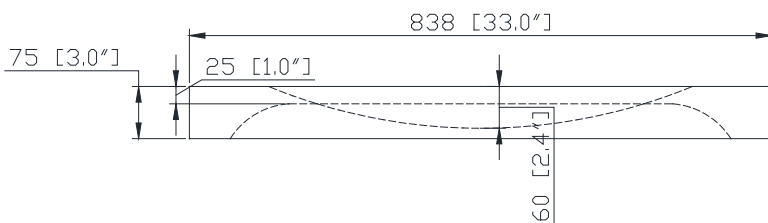

Colors / Couleurs

- Dark Gray / Gris foncé
- Carrera White / Carrera Blanc

Nominal Dimension / Dimension Nominale

- 33W x 22D x 3H inches | 838 x 558 x 75 mm

Product Diagrams

Caractéristiques

- Variations et marquages naturels
- Forme rectangulaire sculptée à la main
- Extérieur rugueux

Top / Haut

Front / Devant

Side / Côté