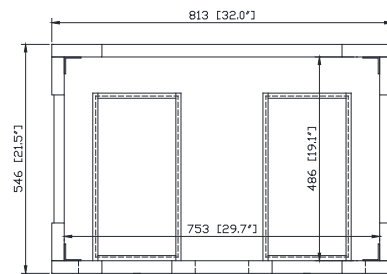

Colors / Couleurs

- Rustic Teak finish / Fini teck rustique
- Natural Teak finish / Fini teck naturel

Nominal Dimension / Dimension Nominale

- 32W x 21.5D x 31H inches | 813 x 546 x 787 mm

Product Diagrams / Diagrammes Produit

Front / Devant

Back / Derrière

Side / Côté

Top / Haut

Avanity

SIT33DG/SIT33CW

Features

- Natural variations and markings
- Hand craved rectangular shape
- Rough exterior

Colors / Couleurs

- Dark Gray / Gris foncé
- Carrera White / Carrera Blanc

Nominal Dimension / Dimension Nominale

- 33W x 22D x 3H inches | 838 x 558 x 75 mm

Product Diagrams

Caractéristiques

- Variations et marquages naturels
- Forme rectangulaire sculptée à la main
- Extérieur rugueux