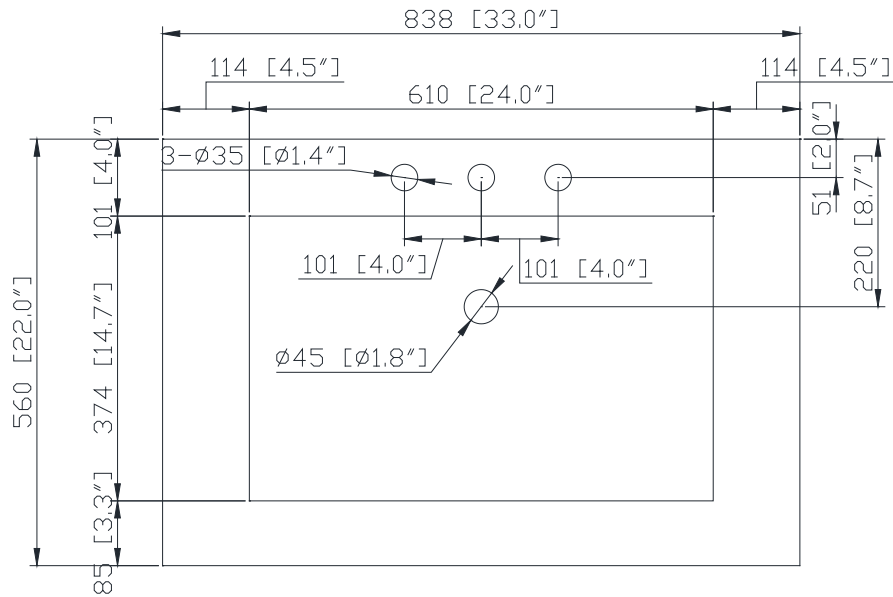

Colors / Couleurs

- Rustic Teak finish / Fini teck rustique
- Natural Teak finish / Fini teck naturel

Nominal Dimension / Dimension Nominale

- 32W x 21.5D x 31H inches | 813 x 546 x 787 mm

Product Diagrams / Diagrammes Produit

Colors / Couleurs

- Dark Gray / Gris foncé
- Carrera White / Carrera Blanc

Nominal Dimension / Dimension Nominale

- 33W x 22D x 3H inches | 838 x 558 x 75 mm

Product Diagrams

Caractéristiques

- Variations et marquages naturels
- Forme rectangulaire sculptée à la main
- Extérieur rugueux

Top / Haut

Front / Devant

Side / Côté