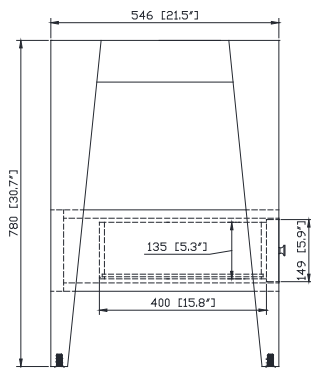

Colors / Couleurs

- Rustic Teak finish / Fini teck rustique
- Natural Teak finish / Fini teck naturel

Nominal Dimension / Dimension Nominale

- 32W x 21.5D x 31H inches | 813 x 546 x 787 mm

Product Diagrams / Diagrammes Produit

Front / Devant

Back / Derrière

Side / Côté

Top / Haut

Avanity

SIT33DG/SIT33CW

Features

- Natural variations and markings
- Hand craved rectangular shape
- Rough exterior

Colors / Couleurs

- Dark Gray / Gris foncé
- Carrera White / Carrera Blanc

Nominal Dimension / Dimension Nominale

- 33W x 22D x 3H inches | 838 x 558 x 75 mm

Product Diagrams

Caractéristiques

- Variations et marquages naturels
- Forme rectangulaire sculptée à la main
- Extérieur rugueux