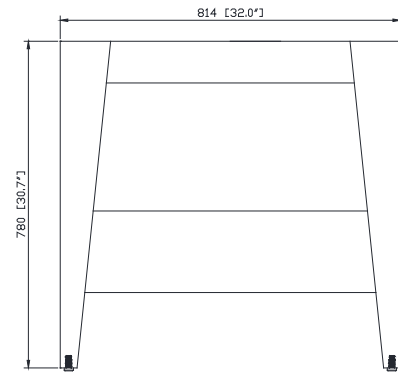

Colors / Couleurs

- Rustic Teak finish / Fini teck rustique
- Natural Teak finish / Fini teck naturel

Nominal Dimension / Dimension Nominale

- 32W x 21.5D x 31H inches | 813 x 546 x 787 mm

Product Diagrams / Diagrammes Produit

Front / Devant

Back / Derrière

Side / Côté

Top / Haut

Avanity

SIT33DG/SIT33CW

Features

- Natural variations and markings
- Hand craved rectangular shape
- Rough exterior

Colors / Couleurs

- Dark Gray / Gris foncé
- Carrera White / Carrera Blanc

Nominal Dimension / Dimension Nominale

- 33W x 22D x 3H inches | 838 x 558 x 75 mm

Product Diagrams

Caractéristiques

- Variations et marquages naturels
- Forme rectangulaire sculptée à la main
- Extérieur rugueux