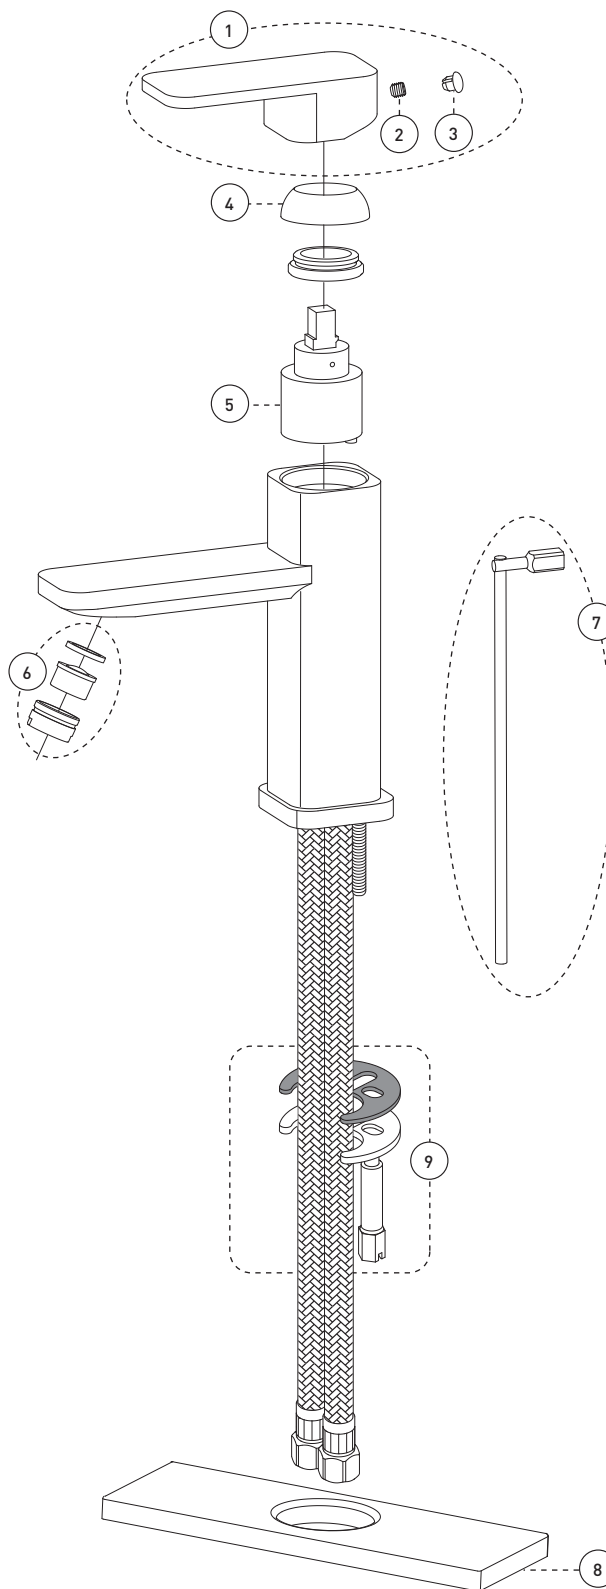

Style: **MIRAGIO**

Lavatory Sink – Lavabo

Features

- Single hole installation
- Cover plate for 4" c/c pre-drilled lavatory sink included
- Mechanical pop-up included
- Maximum flow of 5.7 L/min (1.5 gpm) at 60 psi (**ecologia**)
- Brass body
- Brass waterways
- Low lead (less than 0.25%)
- 3/8" IPS connections with flexible stainless steel braided connectors

Cartridge

- Ceramic (FC9M6)

Finish

- Polished chrome

Included
Inclus

Caractéristiques

- Installation monotrou
- Plaque de recouvrement pour lavabo percé à 4 pouces c/c incluse
- Drain mécanique inclus
- Débit maximal de 5,7 L/min (1,5 gpm) à 60 psi (**ecologia**)
- Corps en laiton
- Voies d'alimentation en laiton
- Faible teneur en plomb (moins de 0,25%)
- Raccordements 3/8 pouce IPS avec connecteurs flexibles tressés en acier inoxydable

Cartouche

- Céramique (FC9M6)

Fini

- Chrome poli

This product is covered by a limited lifetime warranty. Consult our website for complete details.

Ce produit est couvert par une garantie à vie limitée. Consultez notre site internet pour tous les détails.

No	Description		Part Pièce
1	Handle kit	Ensemble de poignée	FCKTS2035
2	Allen screw	Vis Allen	FCSCR2002
3	Cap	Capuchon	FCHDL4019
4	Trim cap	Garniture d'écrou	FCDEC7022
5	Ceramic cartridge	Cartouche céramique	FC9M6
6	Aerator	Aérateur	FCAERA021
7	Lift rod and vertical rod kit	Ensemble de tirette et de tige verticale	FCDECA003
8	Cover plate	Plaque de recouvrement	FCKTS3017
9	Anchor kit	Ensemble d'ancrage	FC94075-5G
10	Mechanical pop-up	Drain mécanique	B20-426PLA