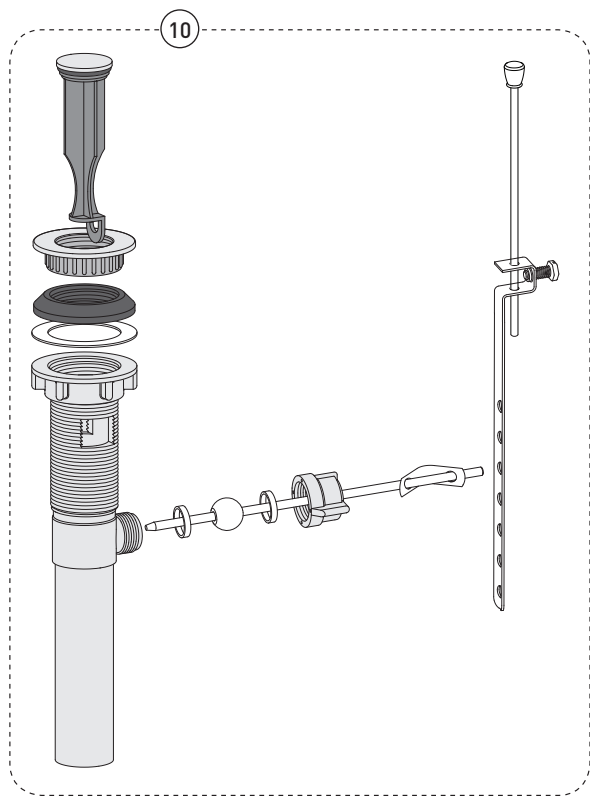

Style: **MIRAGIO**

Lavatory Sink – Lavabo

Features

- Single hole installation
- Cover plate for 4" c/c pre-drilled lavatory sink included
- Mechanical pop-up included
- Maximum flow of 5.7 L/min (1.5 gpm) at 60 psi (**ecologia**)
- Brass body
- Brass waterways
- Low lead (less than 0.25%)
- 3/8" IPS connections with flexible stainless steel braided connectors

Cartridge

- Ceramic (FC9M6)

Finish

- Polished chrome

Included
Inclus

Caractéristiques

- Installation monotrou
- Plaque de recouvrement pour lavabo percé à 4 pouces c/c incluse
- Drain mécanique inclus
- Débit maximal de 5,7 L/min (1,5 gpm) à 60 psi (**ecologia**)
- Corps en laiton
- Voies d'alimentation en laiton
- Faible teneur en plomb (moins de 0,25%)
- Raccordements 3/8 pouce IPS avec connecteurs flexibles tressés en acier inoxydable

No	Description		Part Pièce
1	Handle kit	Ensemble de poignée	FCKTS2035
2	Allen screw	Vis Allen	FCSCR2002
3	Cap	Capuchon	FCHDL4019
4	Trim cap	Garniture d'écrou	FCDEC7022
5	Ceramic cartridge	Cartouche céramique	FC9M6
6	Aerator	Aérateur	FCAERA021
7	Lift rod and vertical rod kit	Ensemble de tirette et de tige verticale	FCDECA003
8	Cover plate	Plaque de recouvrement	FCKTS3017
9	Anchor kit	Ensemble d'ancrage	FC94075-5G
10	Mechanical pop-up	Drain mécanique	B20-426PLA