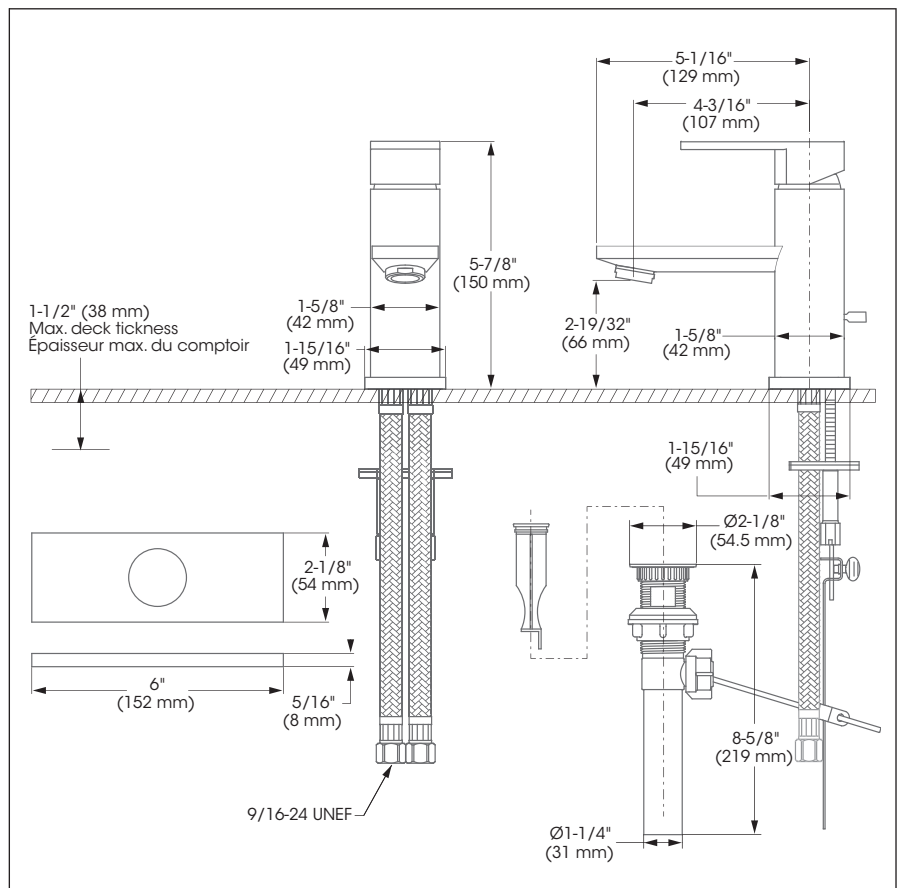

Style: **MIRAGIO**

Lavatory Sink – Lavabo

Features

- Single hole installation
- Cover plate for 4" c/c pre-drilled lavatory sink included
- Mechanical pop-up included
- Maximum flow of 5.7 L/min (1.5 gpm) at 60 psi (**ecologia**)
- Brass body
- Brass waterways
- Low lead (less than 0.25%)
- 3/8" IPS connections with flexible stainless steel braided connectors

Cartridge

- Ceramic (FC9M6)

Finish

- Polished chrome

Included
Inclus

Caractéristiques

- Installation monotrou
- Plaque de recouvrement pour lavabo percé à 4 pouces c/c incluse
- Drain mécanique inclus
- Débit maximal de 5,7 L/min (1,5 gpm) à 60 psi (**ecologia**)
- Corps en laiton
- Voies d'alimentation en laiton
- Faible teneur en plomb (moins de 0,25%)
- Raccordements 3/8 pouce IPS avec connecteurs flexibles tressés en acier inoxydable

No	Description		Part Pièce
1	Handle kit	Ensemble de poignée	FCKTS2035
2	Allen screw	Vis Allen	FCSCR2002
3	Cap	Capuchon	FCHDL4019
4	Trim cap	Garniture d'écrou	FCDEC7022
5	Ceramic cartridge	Cartouche céramique	FC9M6
6	Aerator	Aérateur	FCAERA021
7	Lift rod and vertical rod kit	Ensemble de tirette et de tige verticale	FCDECA003
8	Cover plate	Plaque de recouvrement	FCKTS3017
9	Anchor kit	Ensemble d'ancrage	FC94075-5G
10	Mechanical pop-up	Drain mécanique	B20-426PLA