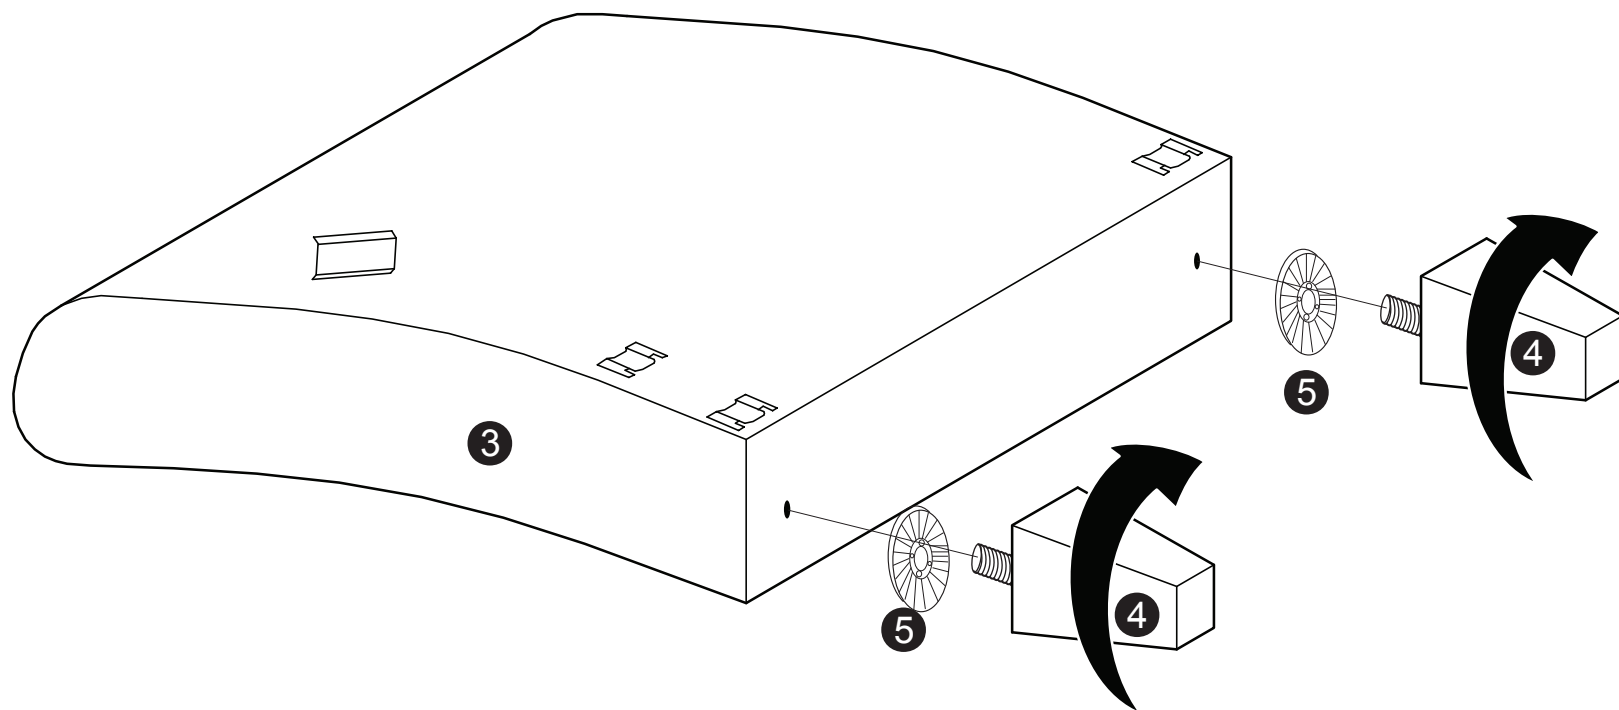

PARTS

Seat Body
QTY:1

Backrest
QTY:1

Arm
QTY:1 Pair

Leg
QTY:4

M10 Washer
(Outer Dim : 45mm)
QTY:4

Step 1 :

Step 2 :