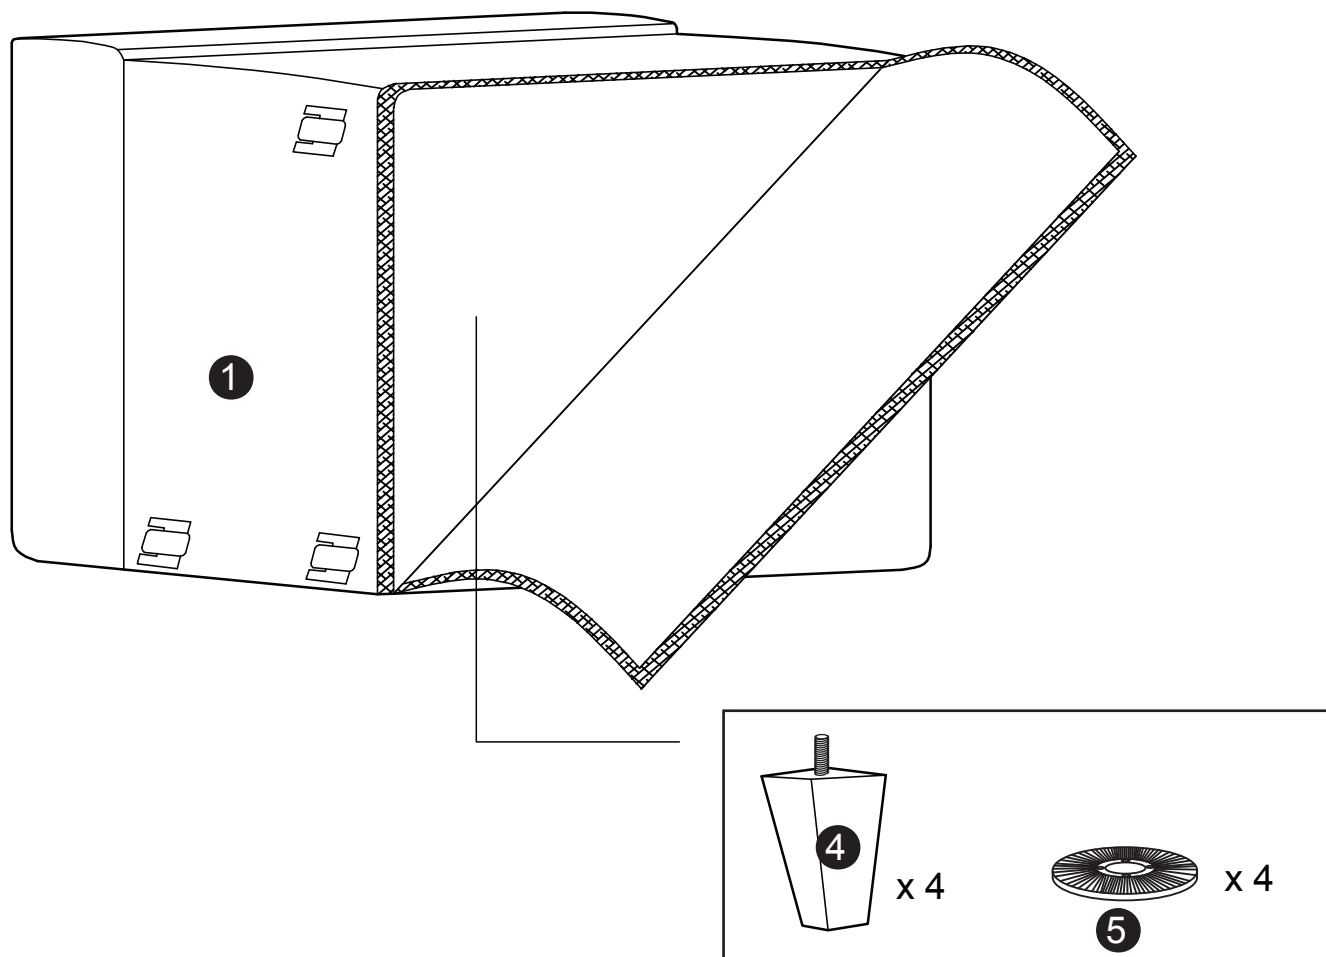

PARTS

Seat Body
QTY:1

Backrest
QTY:1

Arm
QTY:1 Pair

Leg
QTY:4

M10 Washer
(Outer Dim : 45mm)
QTY:4

Step 1 :

Step 2 :