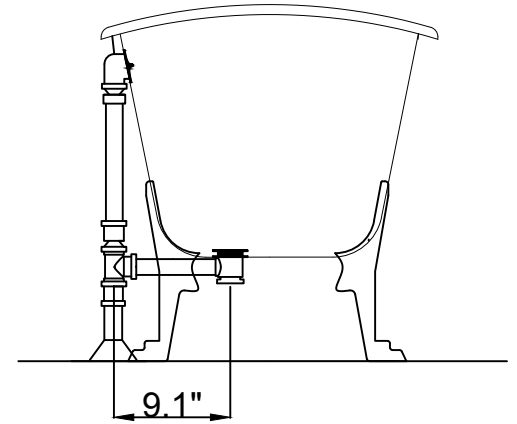

Streamline

R-5061-67CICFWH-FM