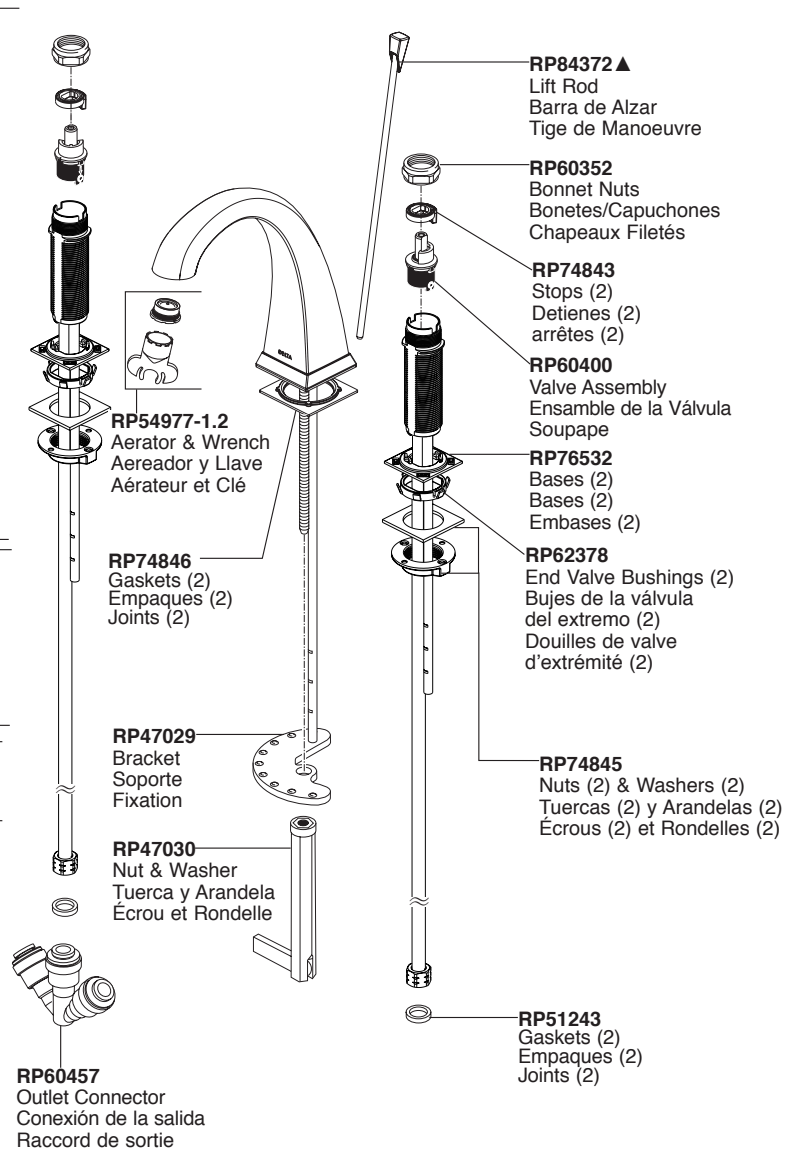

**RP72130 ▲**

Decorative Supply Line Covers (metal)  
Quantity 2, 30" Long  
Available as Accessory Order (Not Included)  
Tapas Decorativas para las Líneas de Suministro (metal)  
Cantidad 2, 30" de largo  
Disponibile como orden accesorio (No incluido)  
Tubes décoratifs sur le tuyau d'arrivée d'eau (métal)  
Quantité 2, 30 po de longueur  
Livrabie séparément seulement (non inclus)

**RP53429**

Adapters (Not Included)  
3/8"-24 UNEF to 1/2"-20 UN &  
3/8"-24 UNEF to 1/2"-14 NPSM  
Adaptadors (No incluido)  
3/8"-24 UNEF to 1/2"-20 UN &  
3/8"-24 UNEF to 1/2"-14 NPSM  
Adapteurs (non inclus)  
3/8 po-24 UNEF to 1/2 po-20 UN et  
3/8 po-24 UNEF to 1/2 po-14 NPSM

**RP50952**

Plastic Sleeves (ferrules)  
Manguitos Plásticos (casquillos)  
Manchons en plastique (bagues)

**RP62472 ▲**

Plastic Pop-Up Less Lift Rod  
Desagüe Automático de Plástico  
Menos la Barra de Alzar  
Renvoi Mécanique en Plastique  
Sans la Tige de Manoeuvre

**RP84373 ▲**  
Handle Assemblies  
Conjunto de manija  
Montage de la manette