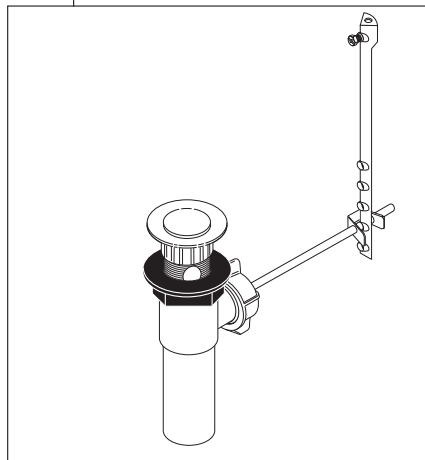

Model/Modelo/Modèle  
35741-DST  
Series/Series/Seria

▲ Specify Finish  
Especifique el Acabado  
Précisez le Fini

**RP72131 ▲**

Decorative Supply Line Covers (PVC)  
Quantity 2, 30" Long  
Available as Accessory Order (Not Included)  
Tapas Decorativas para las Líneas de Suministro (PVC)  
Cantidad 2, 30" de largo  
Disponibile como orden de accesorio (No incluido)  
Tubes décoratifs sur le tuyau d'arrivée d'eau (PVC)  
Quantité 2, 30 po de longueur  
Livrabie séparément seulement (non inclus)

**RP72130 ▲**

Decorative Supply Line Covers (metal)  
Quantity 2, 30" Long  
Available as Accessory Order (Not Included)  
Tapas Decorativas para las Líneas de Suministro (metal)  
Cantidad 2, 30" de largo  
Disponibile como orden accesorio (No incluido)  
Tubes décoratifs sur le tuyau d'arrivée d'eau (métal)  
Quantité 2, 30 po de longueur  
Livrabie séparément seulement (non inclus)

**RP53429**

Adapters (Not Included)  
3/8"-24 UNEF to 1/2"-20 UN &  
3/8"-24 UNEF to 1/2"-14 NPSM  
Adaptadors (No incluido)  
3/8"-24 UNEF to 1/2"-20 UN &  
3/8"-24 UNEF to 1/2"-14 NPSM  
Adapteurs (non inclus)  
3/8 po-24 UNEF to 1/2 po-20 UN et  
3/8 po-24 UNEF to 1/2 po-14 NPSM

**RP50952**

Plastic Sleeves (ferrules)  
Manguitos Plásticos (casquillos)  
Manchons en plastique (bagues)

**RP62472 ▲**

Plastic Pop-Up Less Lift Rod  
Desagüe Automático de Plástico  
Menos la Barra de Alzar  
Renvoi Mécanique en Plastique  
Sans la Tige de Manoeuvre