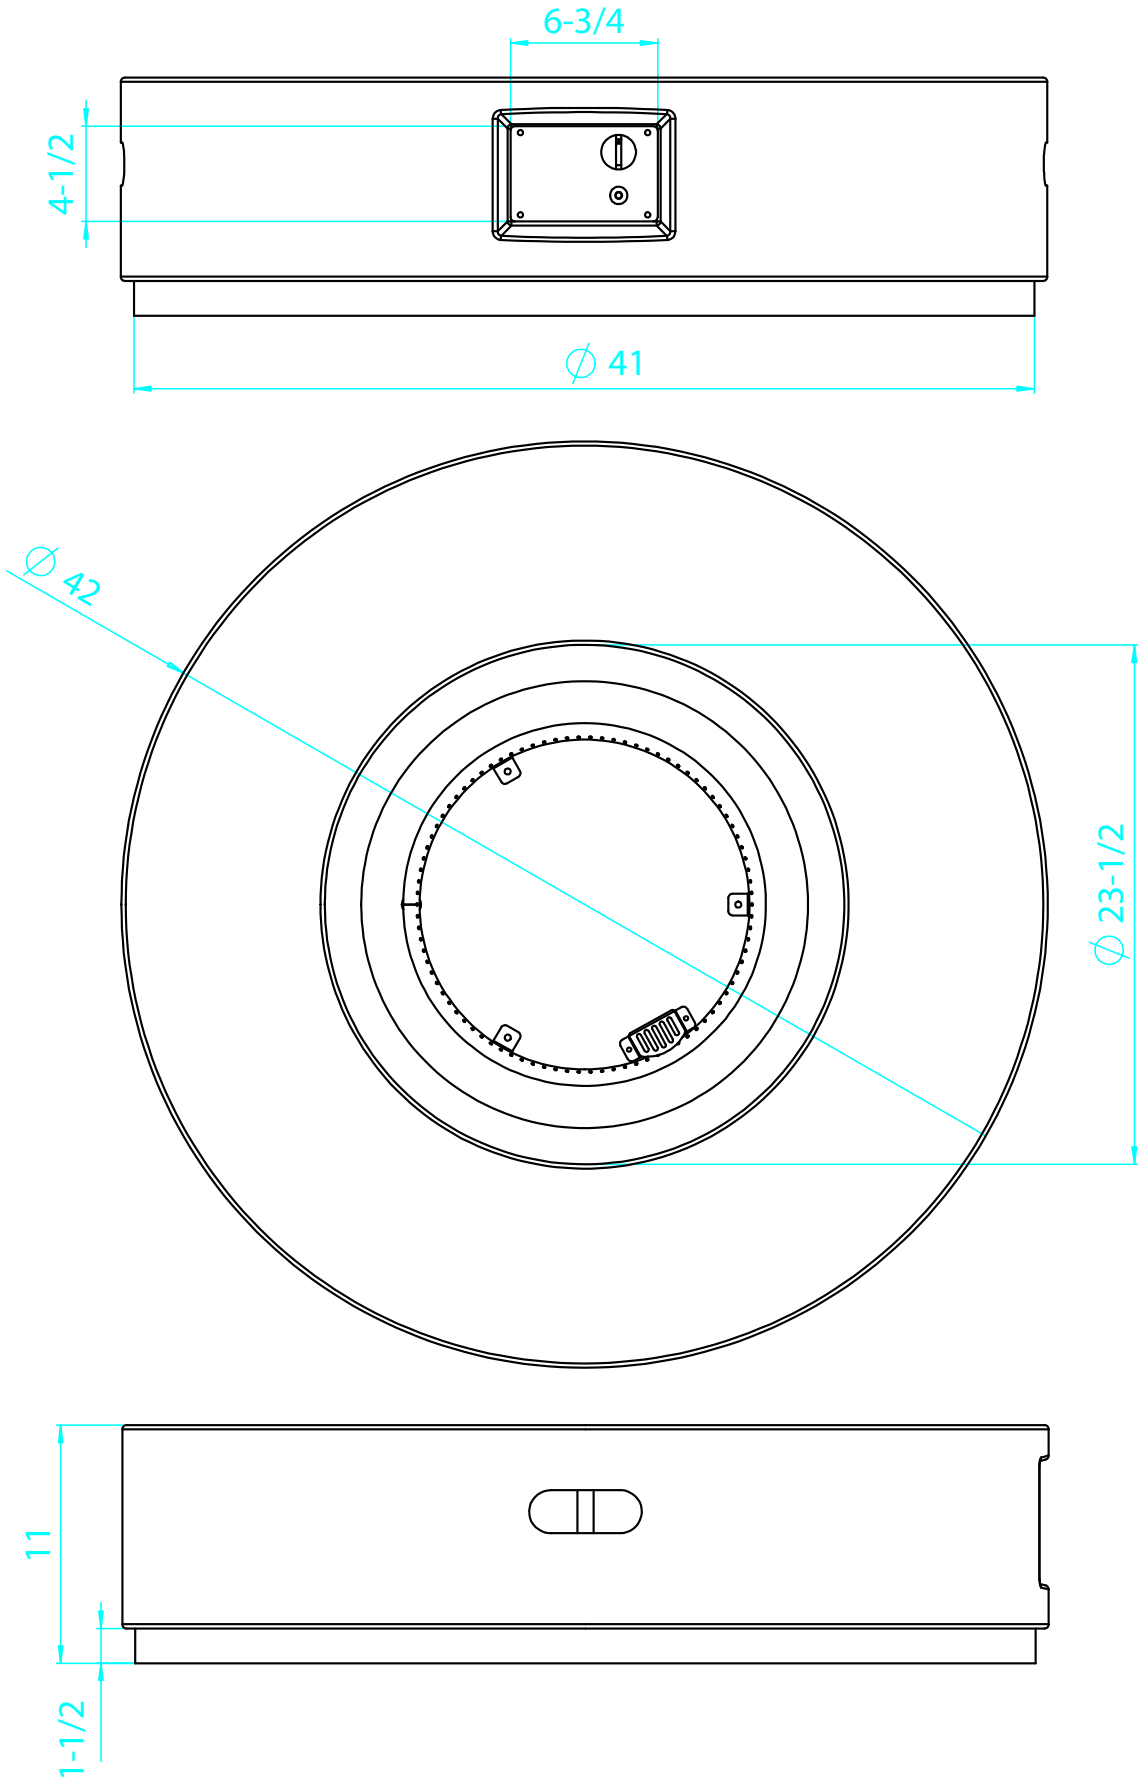

BRILLARE

Width: 45"
Length: 46"
Height: 15"

LB107042RJ00000