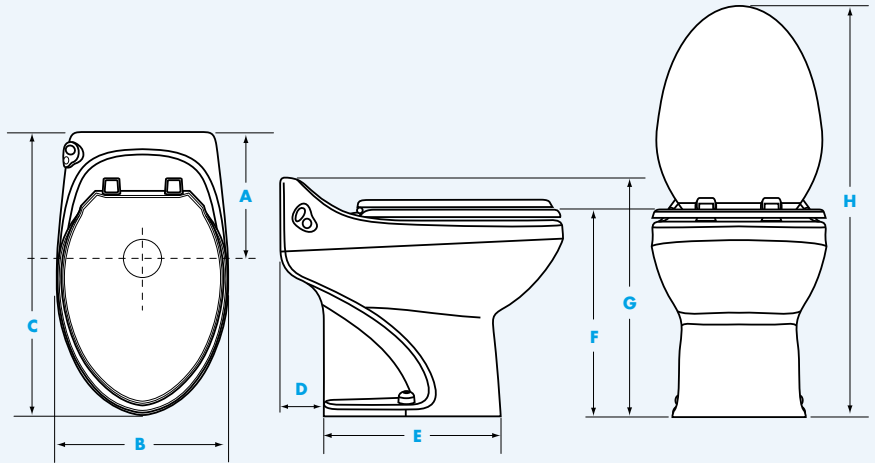

Aria® Deluxe II

DIMENSIONS	
High Profile	Low Profile
A 11" : 27.9 cm	11" : 27.9 cm
B 14-3/4" : 37.5 cm	14-3/4" : 37.5 cm
C 24-7/16" : 62.1 cm	24-7/16" : 62.1 cm
D 3" : 7.6 cm	3-1/2" : 9 cm
E 15" : 38.1 cm	15" : 38.1 cm
F 17-1/2" : 44.5 cm	13-9/16" : 34.4 cm
G 20-9/16" : 52.2 cm	16-3/4" : 42.5 cm
H 36" : 91.4 cm	30-1/8" : 76.5 cm