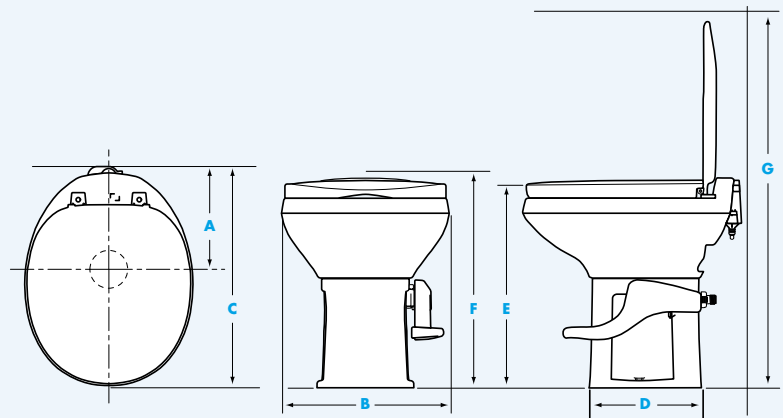

Aqua-Magic® Style Plus

DIMENSIONS	
High Profile	Low Profile
A 11" : 27.9 cm	11" : 27.9 cm
B 16" : 40.6 cm	16" : 40.6 cm
C 21-13/16" : 55.4 cm	21-13/16" : 55.4 cm
D 14-11/16" : 37.3 cm	14-11/16" : 37.3 cm
E 17-1/2" : 44.5 cm	12-15/16" : 32.8 cm
F 20" : 50.8 cm	15" : 38.1 cm
G 33-1/2" : 85 cm	28" : 71.1 cm

TOILET DIMENSIONS

Aqua-Magic® Style II

DIMENSIONS	
High Profile	Low Profile
A 9-1/2" : 24.1 cm	9-1/2" : 24.1 cm
B 15" : 38.1 cm	15" : 38.1 cm
C 20" : 50.8 cm	20" : 50.8 cm
D 10-1/8" : 25.7 cm	10-1/8" : 25.7 cm
E 17-7/8" : 45.4 cm	12-1/8" : 30.8 cm
F 19-1/2" : 49.5 cm	14" : 35.6 cm
G 33-15/16" : 86.1 cm	28-7/16" : 72.2 cm

Aqua-Magic® Residence

DIMENSIONS	
High Profile	Low Profile
A 9-1/2" : 24.1 cm	9-1/2" : 24.1 cm
B 15-1/4" : 38.6 cm	15-1/4" : 38.6 cm
C 19-3/4" : 50.4 cm	19-3/4" : 50.4 cm
D 10-1/8" : 25.7 cm	10-1/8" : 25.7 cm
E 18" : 45.7 cm	12-1/2" : 31.7 cm
F 19-1/2" : 49.1 cm	13-3/4" : 35.1 cm
G 34-1/4" : 87.1 cm	28-3/4" : 73.1 cm

Aqua-Magic® Bravura

DIMENSIONS	
High Profile	Low Profile
A 11" : 27.9 cm	11" : 27.9 cm
B 16-9/16" : 42.2 cm	16-9/16" : 42.2 cm
C 20-3/16" : 51.3 cm	20-3/16" : 51.3 cm
D 12-1/2" : 31.8 cm	12-1/2" : 31.8 cm
E 16-1/4" : 41.3 cm	13-1/8" : 33.3 cm
F 17-7/8" : 45.4 cm	14" : 35.6 cm
G 34-3/8" : 87.3 cm	30-1/2" : 77.5 cm