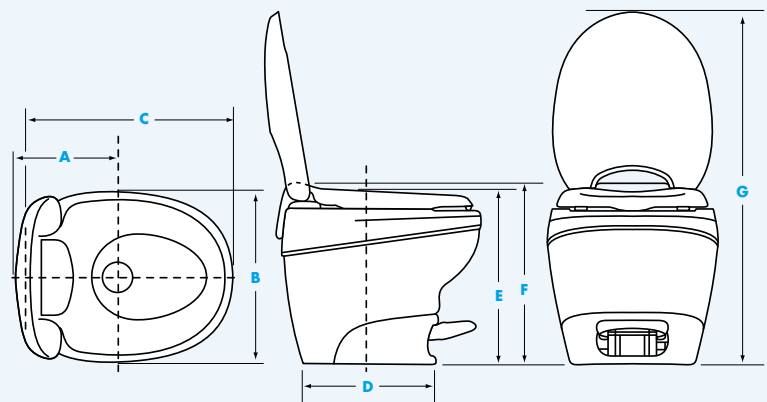

Aqua-Magic® Bravura

DIMENSIONS	
High Profile	Low Profile
A 11" : 27.9 cm	11" : 27.9 cm
B 16-9/16" : 42.2 cm	16-9/16" : 42.2 cm
C 20-3/16" : 51.3 cm	20-3/16" : 51.3 cm
D 12-1/2" : 31.8 cm	12-1/2" : 31.8 cm
E 16-1/4" : 41.3 cm	13-1/8" : 33.3 cm
F 17-7/8" : 45.4 cm	14" : 35.6 cm
G 34-3/8" : 87.3 cm	30-1/2" : 77.5 cm