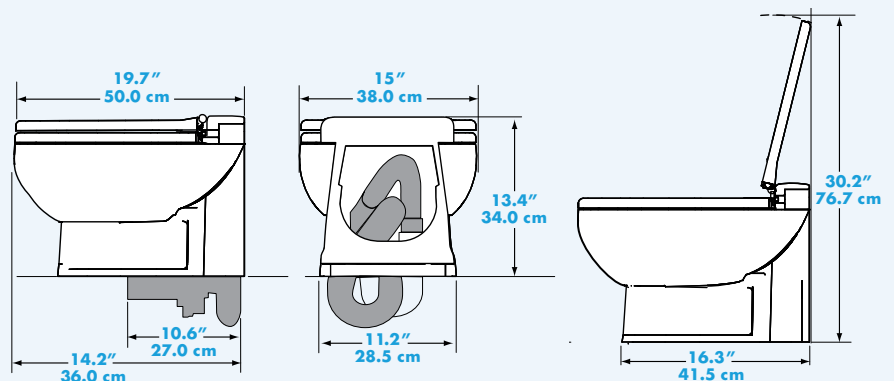

Aria® Deluxe II

DIMENSIONS	
High Profile	Low Profile
A 11" : 27.9 cm	11" : 27.9 cm
B 14-3/4" : 37.5 cm	14-3/4" : 37.5 cm
C 24-7/16" : 62.1 cm	24-7/16" : 62.1 cm
D 3" : 7.6 cm	3-1/2" : 9 cm
E 15" : 38.1 cm	15" : 38.1 cm
F 17-1/2" : 44.5 cm	13-9/16" : 34.4 cm
G 20-9/16" : 52.2 cm	16-3/4" : 42.5 cm
H 36" : 91.4 cm	30-1/8" : 76.5 cm