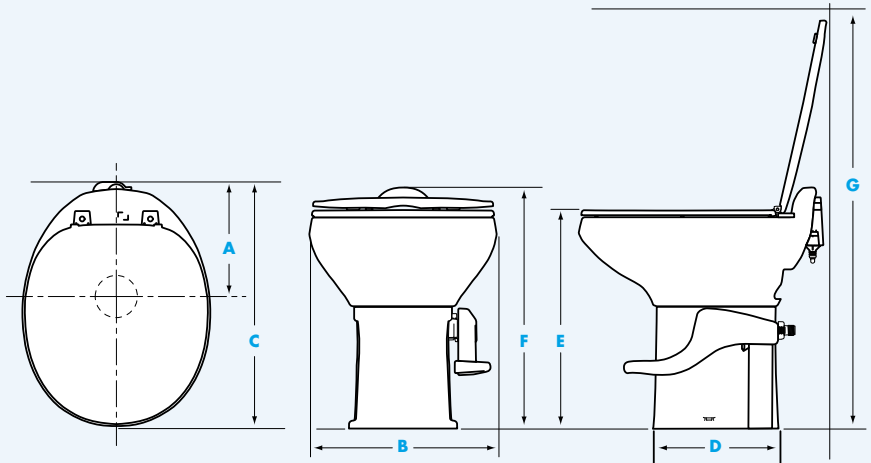

Aria® Classic

DIMENSIONS	
High Profile	Low Profile
A 11" : 27.9 cm	11" : 27.9 cm
B 14-3/4" : 37.5 cm	14-3/4" : 37.5 cm
C 24-7/16" : 62.1 cm	24-7/16" : 62.1 cm
D 3" : 7.6 cm	3-1/2" : 9 cm
E 15" : 38.1 cm	15" : 38.1 cm
F 17-1/2" : 44.5 cm	13-9/16" : 34.4 cm
G 20-9/16" : 52.2 cm	16-3/4" : 42.5 cm
H 36" : 91.4 cm	30-1/8" : 76.5 cm

Aqua-Magic® Style Plus

DIMENSIONS	
High Profile	Low Profile
A 11" : 27.9 cm	11" : 27.9 cm
B 16" : 40.6 cm	16" : 40.6 cm
C 21-13/16" : 55.4 cm	21-13/16" : 55.4 cm
D 14-11/16" : 37.3 cm	14-11/16" : 37.3 cm
E 17-1/2" : 44.5 cm	12-15/16" : 32.8 cm
F 20" : 50.8 cm	15" : 38.1 cm
G 33-1/2" : 85 cm	28" : 71.1 cm

TOILET DIMENSIONS

Aqua-Magic® Style II

DIMENSIONS	
High Profile	Low Profile
A 9-1/2" : 24.1 cm	9-1/2" : 24.1 cm
B 15" : 38.1 cm	15" : 38.1 cm
C 20" : 50.8 cm	20" : 50.8 cm
D 10-1/8" : 25.7 cm	10-1/8" : 25.7 cm
E 17-7/8" : 45.4 cm	12-1/8" : 30.8 cm
F 19-1/2" : 49.5 cm	14" : 35.6 cm
G 33-15/16" : 86.1 cm	28-7/16" : 72.2 cm

Aqua-Magic® Residence

DIMENSIONS	
High Profile	Low Profile
A 9-1/2" : 24.1 cm	9-1/2" : 24.1 cm
B 15-1/4" : 38.6 cm	15-1/4" : 38.6 cm
C 19-3/4" : 50.4 cm	19-3/4" : 50.4 cm
D 10-1/8" : 25.7 cm	10-1/8" : 25.7 cm
E 18" : 45.7 cm	12-1/2" : 31.7 cm
F 19-1/2" : 49.1 cm	13-3/4" : 35.1 cm
G 34-1/4" : 87.1 cm	28-3/4" : 73.1 cm