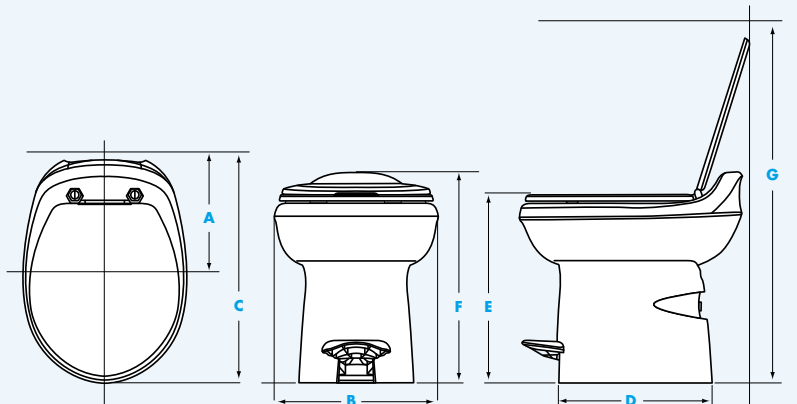

Aria® Deluxe II

DIMENSIONS	
High Profile	Low Profile
A 11" : 27.9 cm	11" : 27.9 cm
B 14-3/4" : 37.5 cm	14-3/4" : 37.5 cm
C 24-7/16" : 62.1 cm	24-7/16" : 62.1 cm
D 3" : 7.6 cm	3-1/2" : 9 cm
E 15" : 38.1 cm	15" : 38.1 cm
F 17-1/2" : 44.5 cm	13-9/16" : 34.4 cm
G 20-9/16" : 52.2 cm	16-3/4" : 42.5 cm
H 36" : 91.4 cm	30-1/8" : 76.5 cm

Aria® Classic

DIMENSIONS	
High Profile	Low Profile
A 11" : 27.9 cm	11" : 27.9 cm
B 14-3/4" : 37.5 cm	14-3/4" : 37.5 cm
C 24-7/16" : 62.1 cm	24-7/16" : 62.1 cm
D 3" : 7.6 cm	3-1/2" : 9 cm
E 15" : 38.1 cm	15" : 38.1 cm
F 17-1/2" : 44.5 cm	13-9/16" : 34.4 cm
G 20-9/16" : 52.2 cm	16-3/4" : 42.5 cm
H 36" : 91.4 cm	30-1/8" : 76.5 cm

Aqua-Magic® Style Plus

DIMENSIONS	
High Profile	Low Profile
A 11" : 27.9 cm	11" : 27.9 cm
B 16" : 40.6 cm	16" : 40.6 cm
C 21-13/16" : 55.4 cm	21-13/16" : 55.4 cm
D 14-11/16" : 37.3 cm	14-11/16" : 37.3 cm
E 17-1/2" : 44.5 cm	12-15/16" : 32.8 cm
F 20" : 50.8 cm	15" : 38.1 cm
G 33-1/2" : 85 cm	28" : 71.1 cm