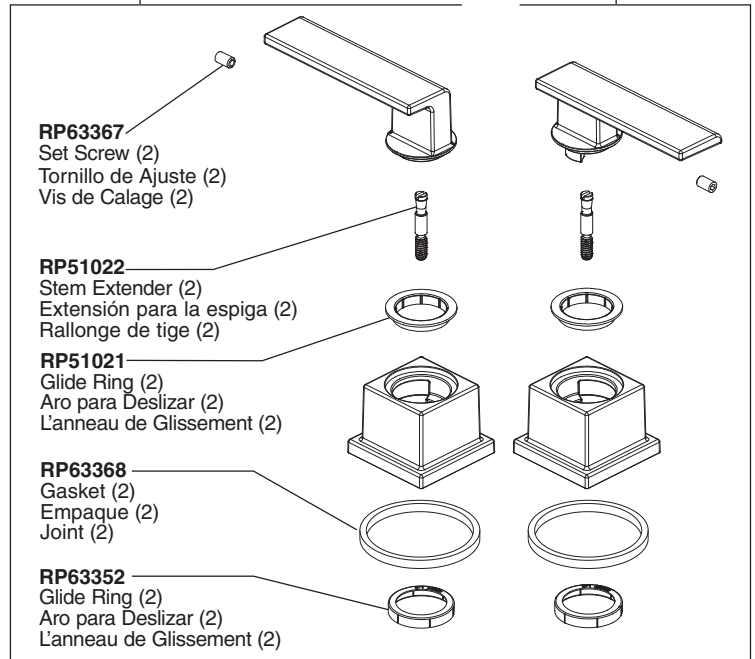

**Model / Modelo / Modèle T2753**

- ▲Specify Finish
- ▲Especifique el Acabado
- ▲Précisez le Fini

**RP63355▲**  
Hot Handle Assemblies  
Montajes manetas calientes  
Poignées équipées chaudes

**RP63356▲**  
Cold Handle Assemblies  
Montajes manetas frías  
Poignées équipées à froid

**Model / Modelo / Modèle T4753**

- ▲Specify Finish
- ▲Especifique el Acabado
- ▲Précisez le Fini

**RP63359▲**  
Lift Rod, Knob & Set Screw  
Barra de Levante, Perilla  
y Tornillo de Ajuste  
Tirette, bouton et vis  
de calage

**RP62556▲**  
Conical Nut with  
O-Rings  
Tuerca Cónica con  
Anillos "O"  
Écrou conique  
avec Joints toriques

**RP40664▲**  
Hose & Gaskets  
Manguera y Empaques  
Tuyau souple et joints