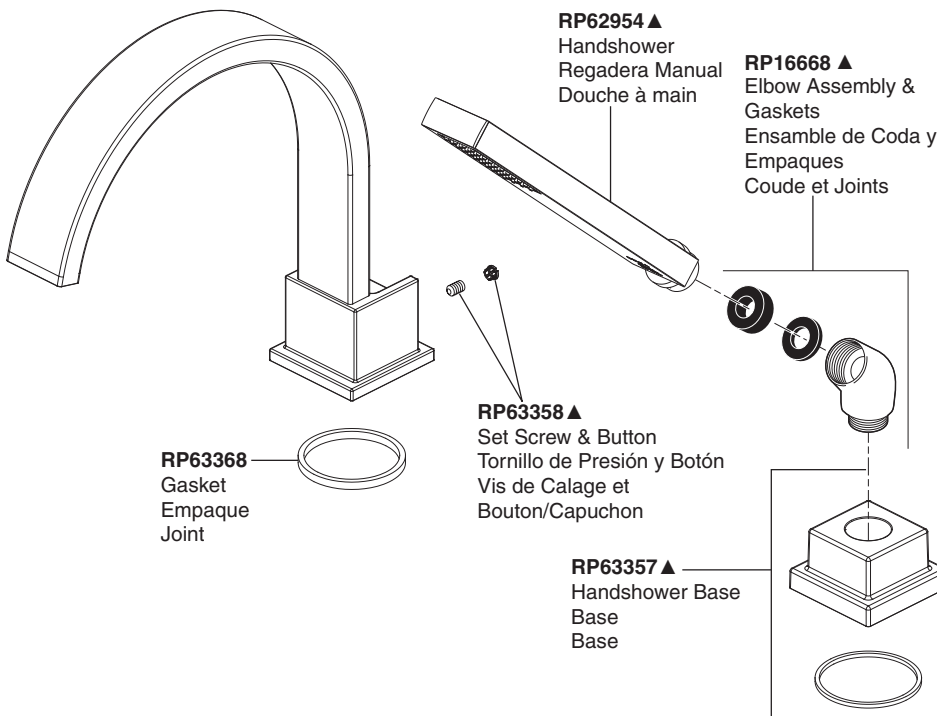

**Model / Modelo / Modèle T2753**

- ▲Specify Finish
- ▲Especifique el Acabado
- ▲Précisez le Fini

**RP63355▲**  
Hot Handle Assemblies  
Montajes manetas calientes  
Poignées équipées chaudes

**RP63356▲**  
Cold Handle Assemblies  
Montajes manetas frías  
Poignées équipées à froid

**Model / Modelo / Modèle T4753**

- ▲Specify Finish
- ▲Especifique el Acabado
- ▲Précisez le Fini

**RP63359▲**  
Lift Rod, Knob & Set Screw  
Barra de Levante, Perilla  
y Tornillo de Ajuste  
Tirette, bouton et vis  
de calage

**RP62556▲**  
Conical Nut with  
O-Rings  
Tuerca Cónica con  
Anillos "O"  
Écrou conique  
avec Joints toriques

**RP40664▲**  
Hose & Gaskets  
Manguera y Empaques  
Tuyau souple et joints