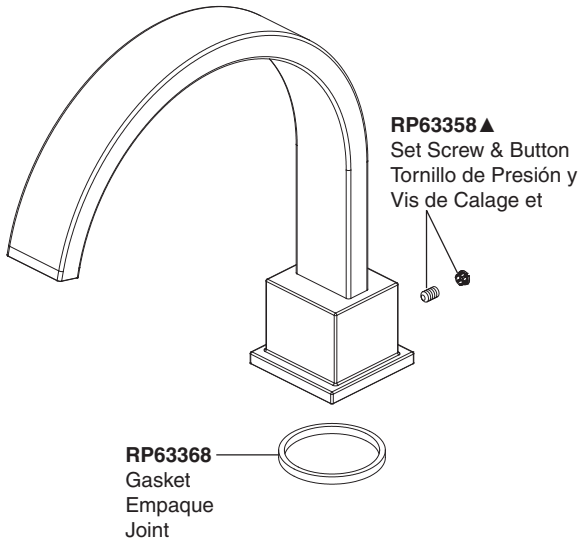

**Model / Modelo / Modèle T2753**

- ▲Specify Finish
- ▲Especifique el Acabado
- ▲Précisez le Fini

**RP63355▲**  
Hot Handle Assemblies  
Montajes manetas calientes  
Poignées équipées chaudes

**RP63356▲**  
Cold Handle Assemblies  
Montajes manetas frías  
Poignées équipées à froid

**Model / Modelo / Modèle T4753**

- ▲Specify Finish
- ▲Especifique el Acabado
- ▲Précisez le Fini

**RP63359▲**  
Lift Rod, Knob & Set Screw  
Barra de Levante, Perilla  
y Tornillo de Ajuste  
Tirette, bouton et vis  
de calage

**RP62556▲**  
Conical Nut with  
O-Rings  
Tuerca Cónica con  
Anillos "O"  
Écrou conique  
avec Joints toriques

**RP40664▲**  
Hose & Gaskets  
Manguera y Empaques  
Tuyau souple et joints