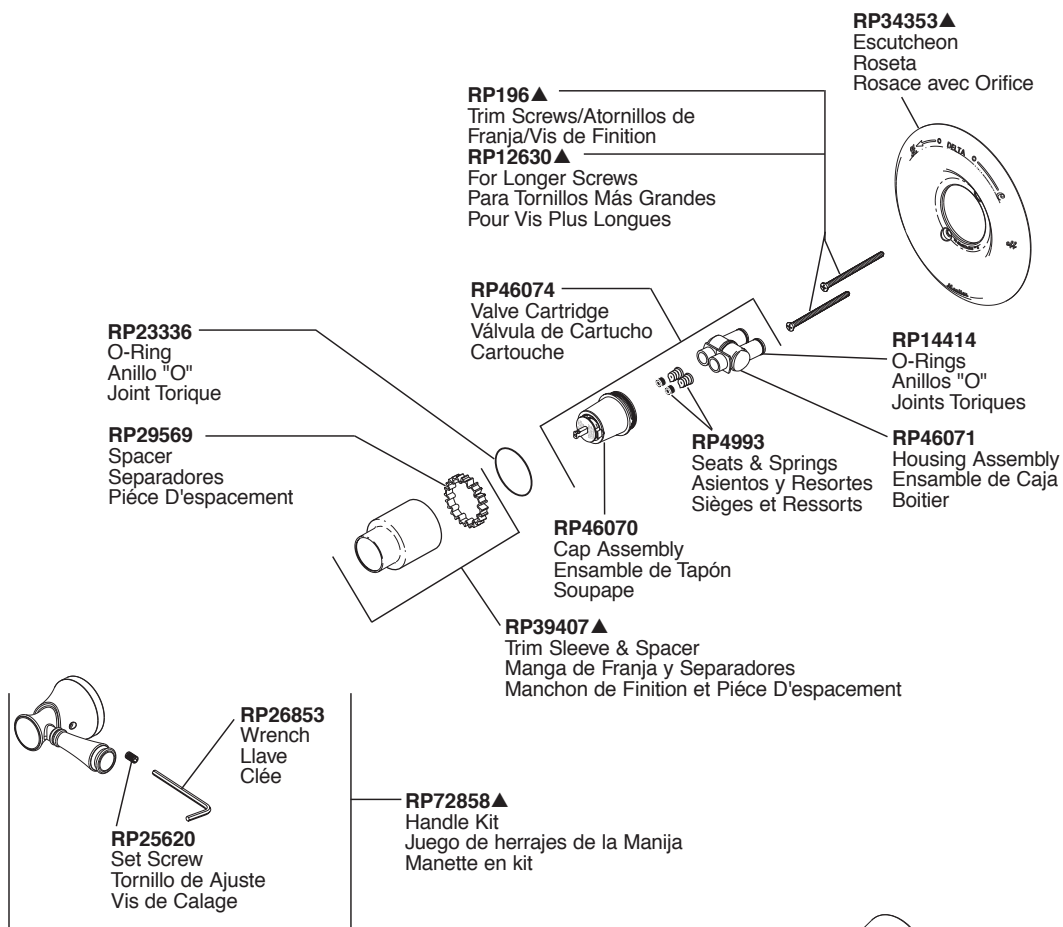

Tub/Shower Valve Garniture pour Bain/Douche

Adorno para Bañera/Ducha

Model/Modelo/Modèle 144713 Series/Series/Seria

Tub/Shower

RP72856▲
Showerhead
Cabeza de Rogadora
Pomme de Douche

RP6023▲
Shower Arm
Brazo de la Rogadora
Tuyau de Pomme de Douche

RP6025▲
Shower Flange
Pestaña de la Rogadora
Collerette

RP72857▲
Tub Spout/Pull-Up Diverter
Tubo de Salida para Bañera/
Botón Desviador de Alzar
Bec/avec dérivation à tirette