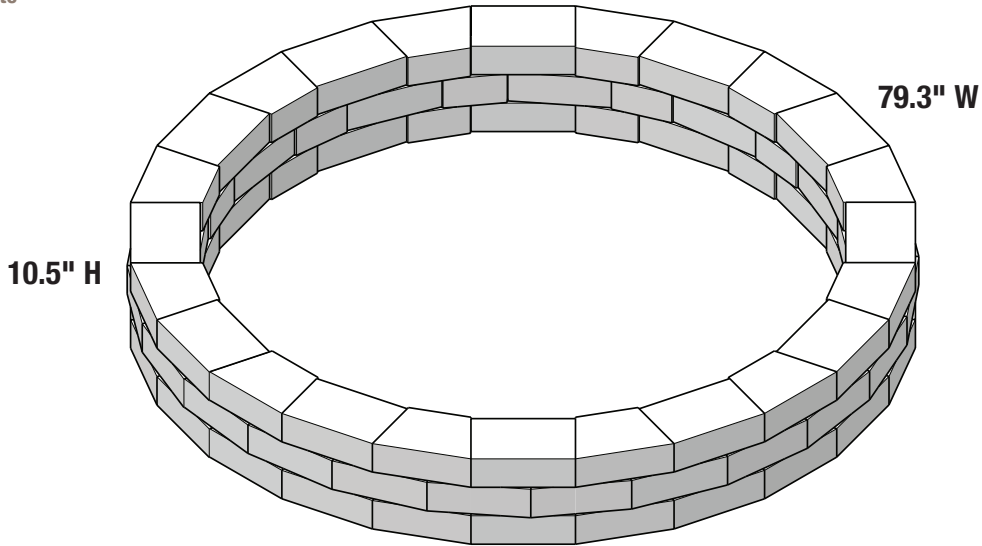

TREE RING No. 07

Anillo de Arboles Siete

NUMBER OF PIECES PER PROJECT:

Número de piezas por proyecto:

HOME DEPOT SKU#

			Café	Sierra Blend	GreyStone
	Large Grande	36	166606	396781	166804
	Trap Trapezoidal	36	166986	397882	167250

- **Prepare stable, level project area.** Preparar estable, nivel zona del proyecto.
- **Stack stones, adding construction adhesive between layers.** Pila de piedras, agregando construcción adhesivo entre capas.

* Measurements for projects are approximate. Las medidas de los proyectos son aproximadas.

STONE COLORS VARY BY REGION LOS COLORES DE LOS BLOQUES TIENEN VARIAN DE ACUERDO A LA REGION

Imagine. Stack. Create.