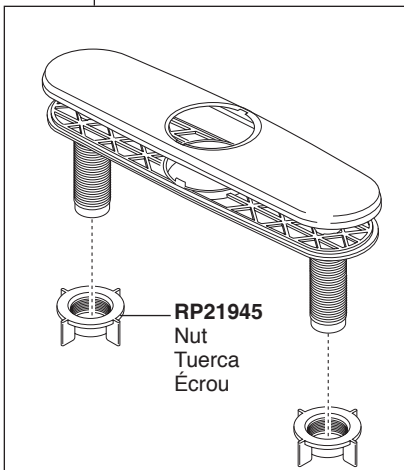

**RP62057**  
 62" Hose Assembly & Clip  
 Ensemble de la Manguera y  
 Presilla - 62"  
 Tuyau souple et Agrafe - 62 po

**RP60911**  
 Clip  
 Broche  
 Talocher

**RP49149**  
 Weight  
 Pesas  
 Poids

**RP50952**  
 Plastic Sleeves  
 Mangas Plásticas  
 Manchons en  
 plastique

**RP64074**  
 Gasket  
 Empaque  
 Joint

**RP13938**  
 O-Ring  
 Anillo O  
 Joint toriques

**RP47274 ▲**  
 Escutcheon, Plate, Nuts and Gasket  
 Chapa, Placa, Tuercas y Empaque  
 Plaque de finition, Plaque, écrous et joint