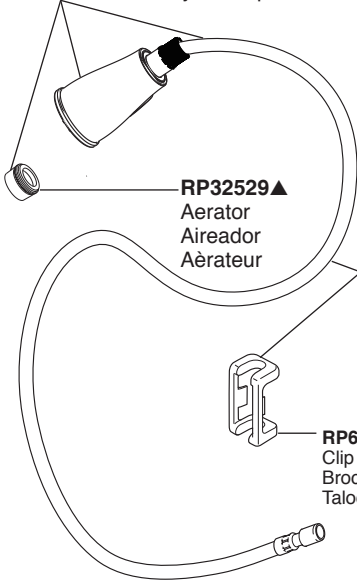

## Model / Modelo / Modèle

**RP82234▲**  
 Wand Assembly and Hose  
 Ensemble de la Cabeza del Rociador  
 y Ensemble de la manguera  
 Bec-douchette et Tuyau souple

**RP32529▲**  
 Aerator  
 Aireador  
 Aérateur

**RP62057**  
 62" Hose Assembly & Clip  
 Ensemble de la Manguera y  
 Presilla - 62"  
 Tuyau souple et Agrafe - 62 po

**RP60911**  
 Clip  
 Broche  
 Talocher

**RP49149**  
 Weight  
 Pesas  
 Poids

**RP50952**  
 Plastic Sleeves  
 Mangas Plásticas  
 Manchons en  
 plastique

**RP64074**  
 Gasket  
 Empaque  
 Joint

**RP13938**  
 O-Ring  
 Anillo O  
 Joint toriques

**RP47274 ▲**  
 Escutcheon, Plate, Nuts and Gasket  
 Chapa, Placa, Tuercas y Empaque  
 Plaque de finition, Plaque, écrous et joint

**RP51243**  
 Inlet Gaskets  
 Empaques para el tubo de entrada  
 Joints côté alimentation

**RP49835**  
 Mounting Nut Assembly  
 Tuerca para la Instalación  
 Écrou de montage

▲ Specify Finish  
 ▲ Especificque el Acabado  
 ▲ Précisez le Fini