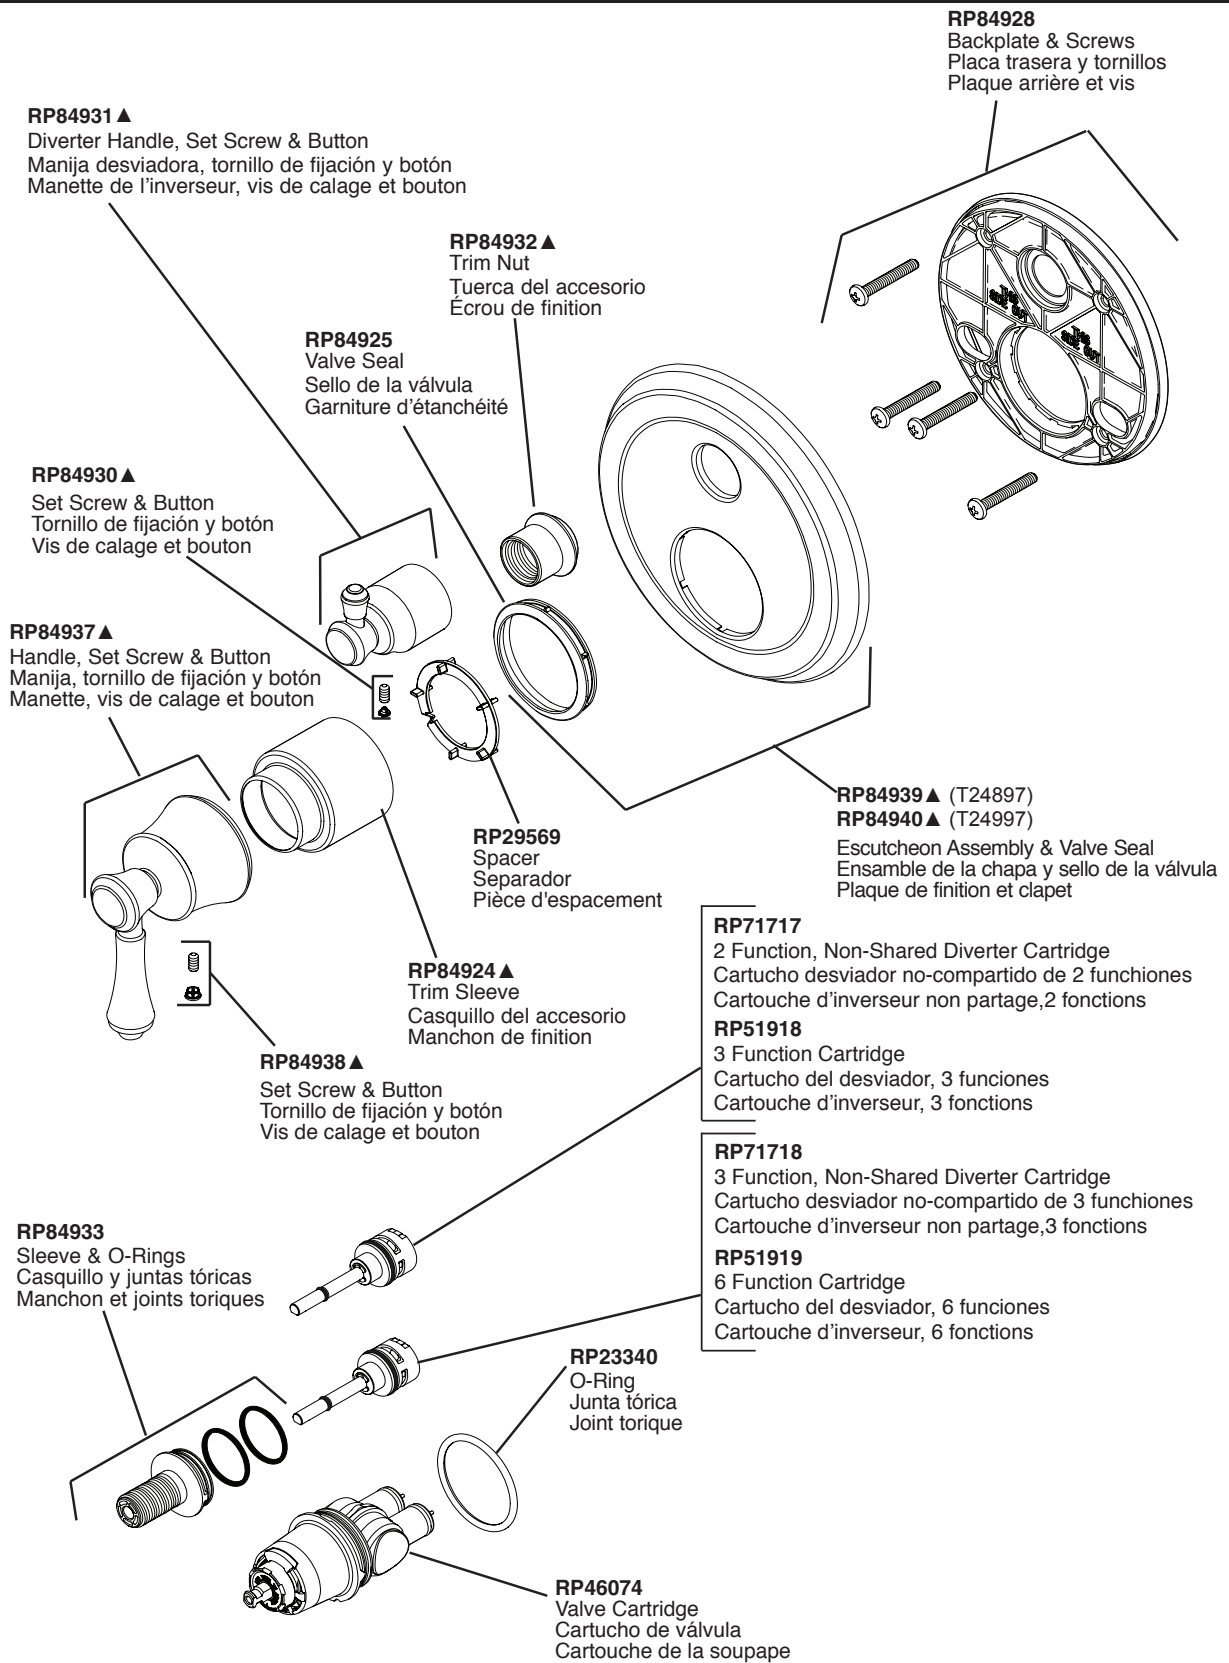

# T24897 & T24997 Models / Modelos / Modèles

▲ Specify Finish/Especifique el Acabado/ Précisez le fini

**RP90542**

Thick Wall Installation Kit

Juego de piezas para la instalación en paredes gruesas

Trousse d'installation pour mur épais

For finished wall thickness over 1 1/8" up to 2 1/8"  
(Order Separately)

Para paredes acabadas de un grosor mayor de 1 1/8"  
hasta 2 1/8" (ordene por separado)

Installation dans un mur fini d'une épaisseur de 1 1/8"  
po à 2 1/8 po (commandez séparément)