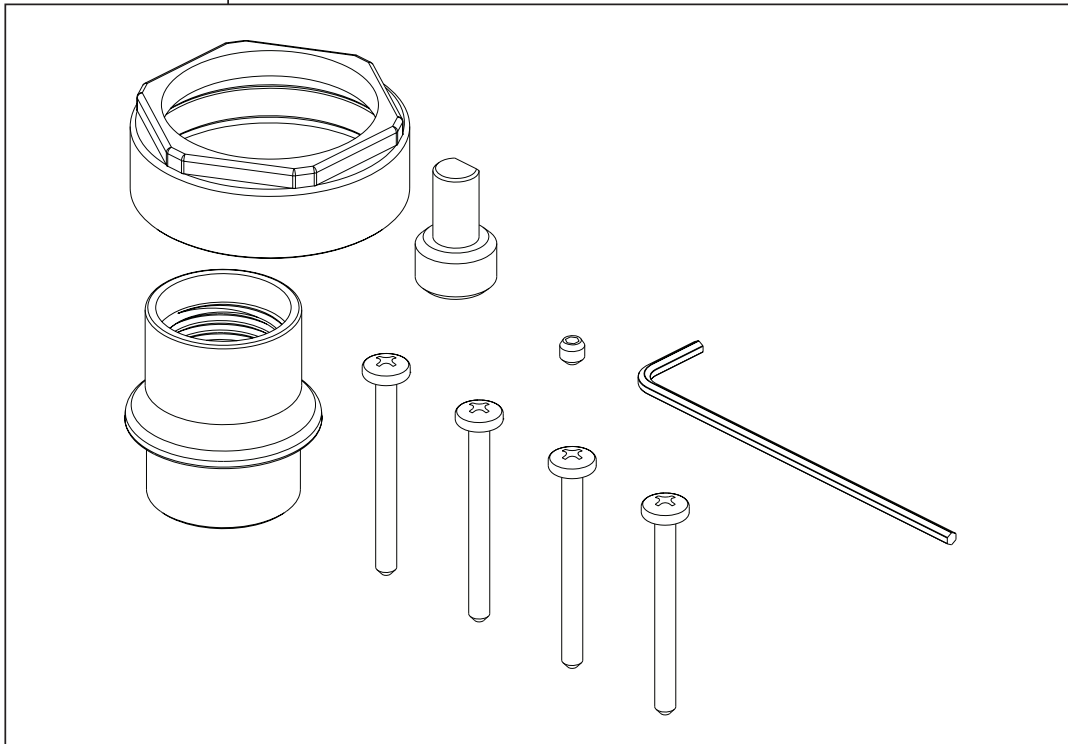

# T24897 & T24997 Models / Modelos / Modèles

▲ Specify Finish/Especifique el Acabado/ Précisez le fini

**RP90542**

Thick Wall Installation Kit

Juego de piezas para la instalación en paredes gruesas

Trousse d'installation pour mur épais

For finished wall thickness over 1 1/8" up to 2 1/8"  
(Order Separately)

Para paredes acabadas de un grosor mayor de 1 1/8"  
hasta 2 1/8" (ordene por separado)

Installation dans un mur fini d'une épaisseur de 1 1/8"  
po à 2 1/8 po (commandez séparément)