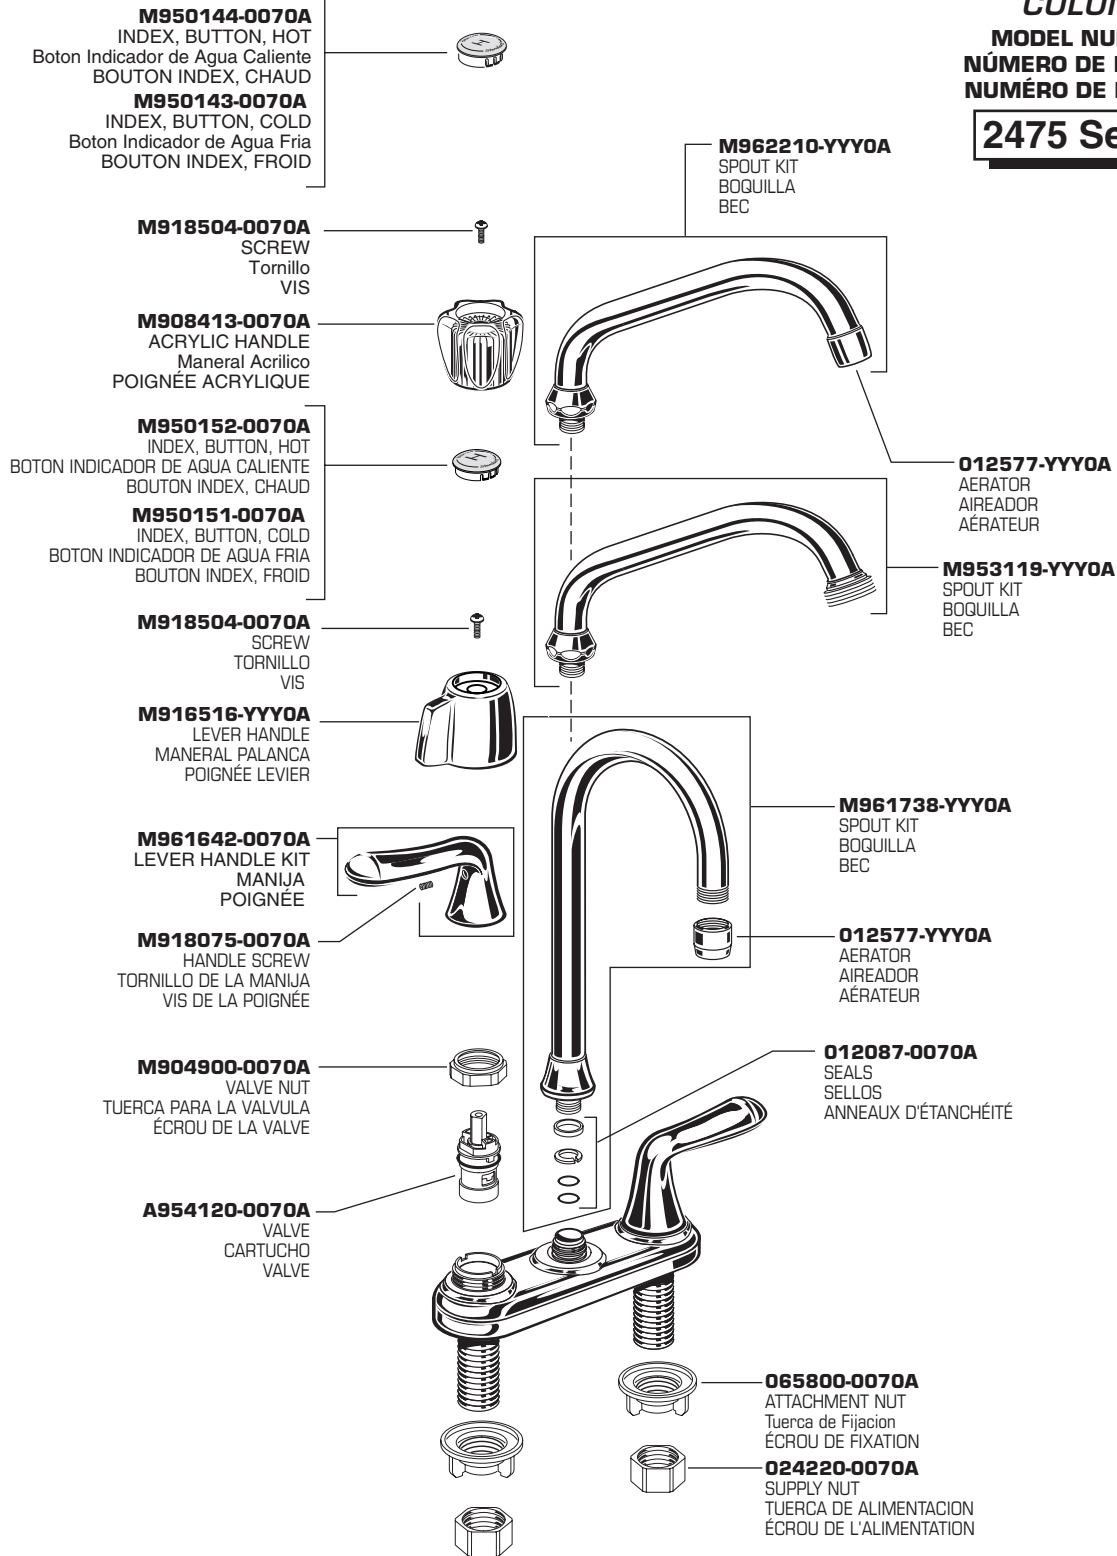

American Standard

COLONY/COLONY SOFT/CADET BAR/PANTRY FAUCETS MEZCLADORA DE LAVABO DUOMANDO ROBINETS MONOPIÈCES COLONY

MODEL NUMBER
NÚMERO DE MODELO
NUMÉRO DE MODÈLE

2475 Series

Replace the "YYY" with appropriate finish code
Reemplace las letras "YYY" por el código de acabado
Remplacer le "YYY" par le code de finition approprié

| | |
|--|-----|
| CHROME, CROMO, CHROME | 002 |
| POLISHED BRASS, BRONCE PULIDO, LAITON POLI | 099 |