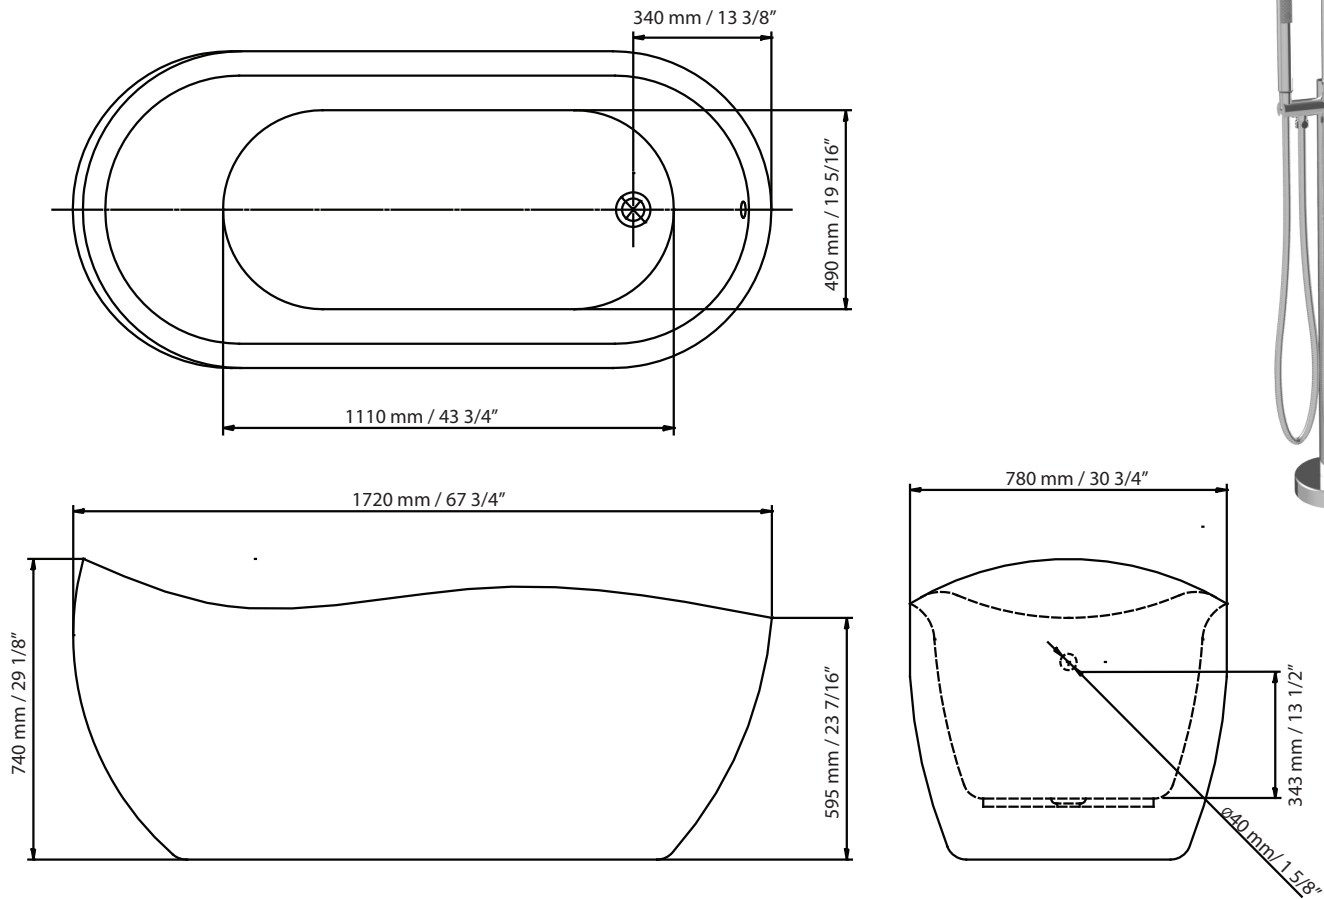

Servicio solo en Inglés y Francés

BT-770

Freestanding bathtub

Baignoire autoportante

- Seamless design
- Pure acrylic fiberglass reinforced construction
- Asymmetrical backrests
- Freestanding installation
- Adjustable feet
- Chrome freestanding faucet optional
- Chrome drain included
- Integrated chrome overflow
- CUPC certified

- *Design sans joint visible*
- *Construction en acrylique renforcée de fibre de verre*
- *Dossiers asymétriques*
- *Installation autoportante*
- *Patins de nivellement*
- *Robinet autoportant chrome optionnel*
- *Drain chrome inclus*
- *Trop plein chrome intégré*
- *Certifié CUPC*

* Dimensions may vary +/- 1/4" (6mm) / Les dimensions peuvent varier de +/- 1/4" (6mm)