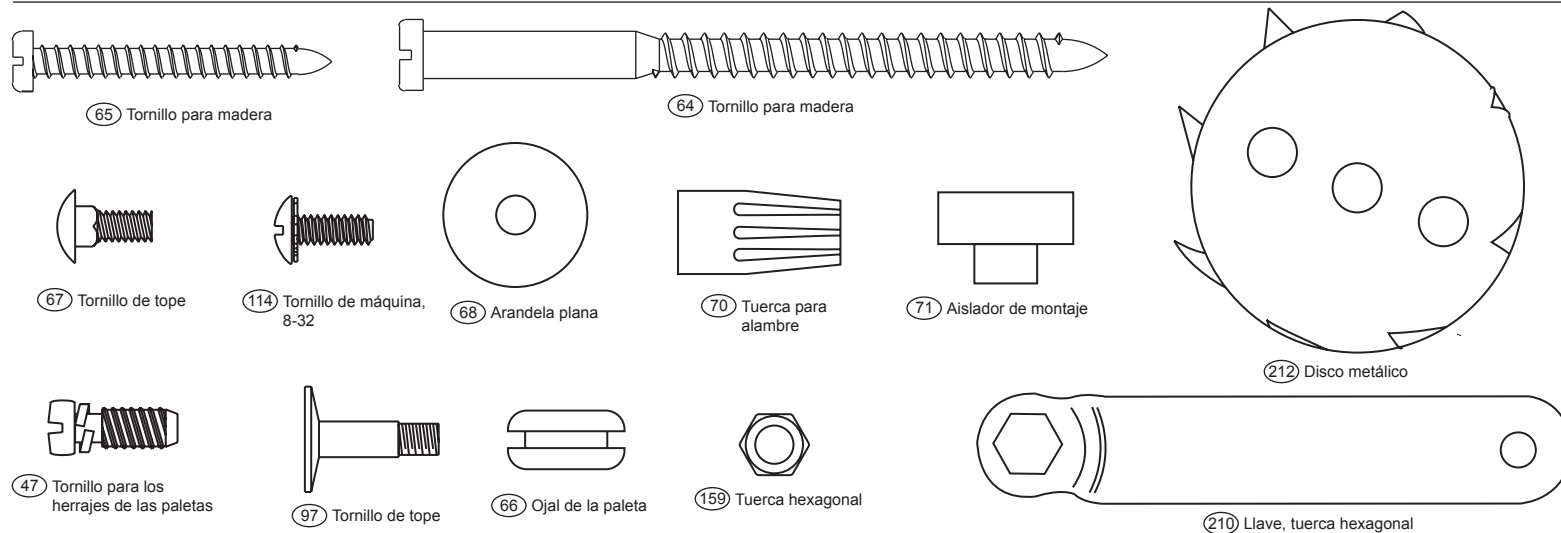

Piezas del ventilador (no dibujadas a escala)

Materiales (dibujadas a escala)

Lista de piezas		No. del modelo	59031
		No. del dibujo de ensamblaje	92472-04
		Acabado	Azul
No. del ítem	Nombre del ítem	Cantidad	No. de la pieza
213	Placa de techo	1	84138-01-000
20	Conjunto del motor	1	N/A
42	Anillo de la paleta	1	92474-01-119
46	Juego de paletas	1	74002-26-000
	Juego de herrajes		84244-01-102
71	Aislador de montaje	3	63731-01-000
66	Ojal de la paleta	3	63923-01-000
64	Tornillo para madera	2	06512-01-000
65	Tornillo para madera	2	03144-03-000
68	Arandela plana	4	06301-01-000
70	Tuerca para alambre	4	05172-01-000
	Juego de herrajes		84244-03-160
210	Llave, tuerca hexagonal	1	64066-01-000
159	Tuerca hexagonal	10	64895-01-000
67	Tornillo de tope	10	63922-01-0000
47	Tornillo para los herrajes de las paletas	5	63755-05-133
75	Juego equilibrador	1	07570-01-0000
95	Calcomanía para el techo	1	92473-01-0000
97	Tornillo de tope	3	63685-01-0000
114	Tornillo de máquina, 8-32	4	74508-04-232
207	Cono separable	1	83779-01-0000
208	Cinta redonda sensible a la presión	1	55582-01-000
211	Cinta rectangular sensible a la presión	7	55583-01-000
209	Calcomanía negra tipo cinta	2	65731-01-000
212	Disco metálico	8	73957-01-000
9	Conjunto del motor y caja	1	92470-01-173