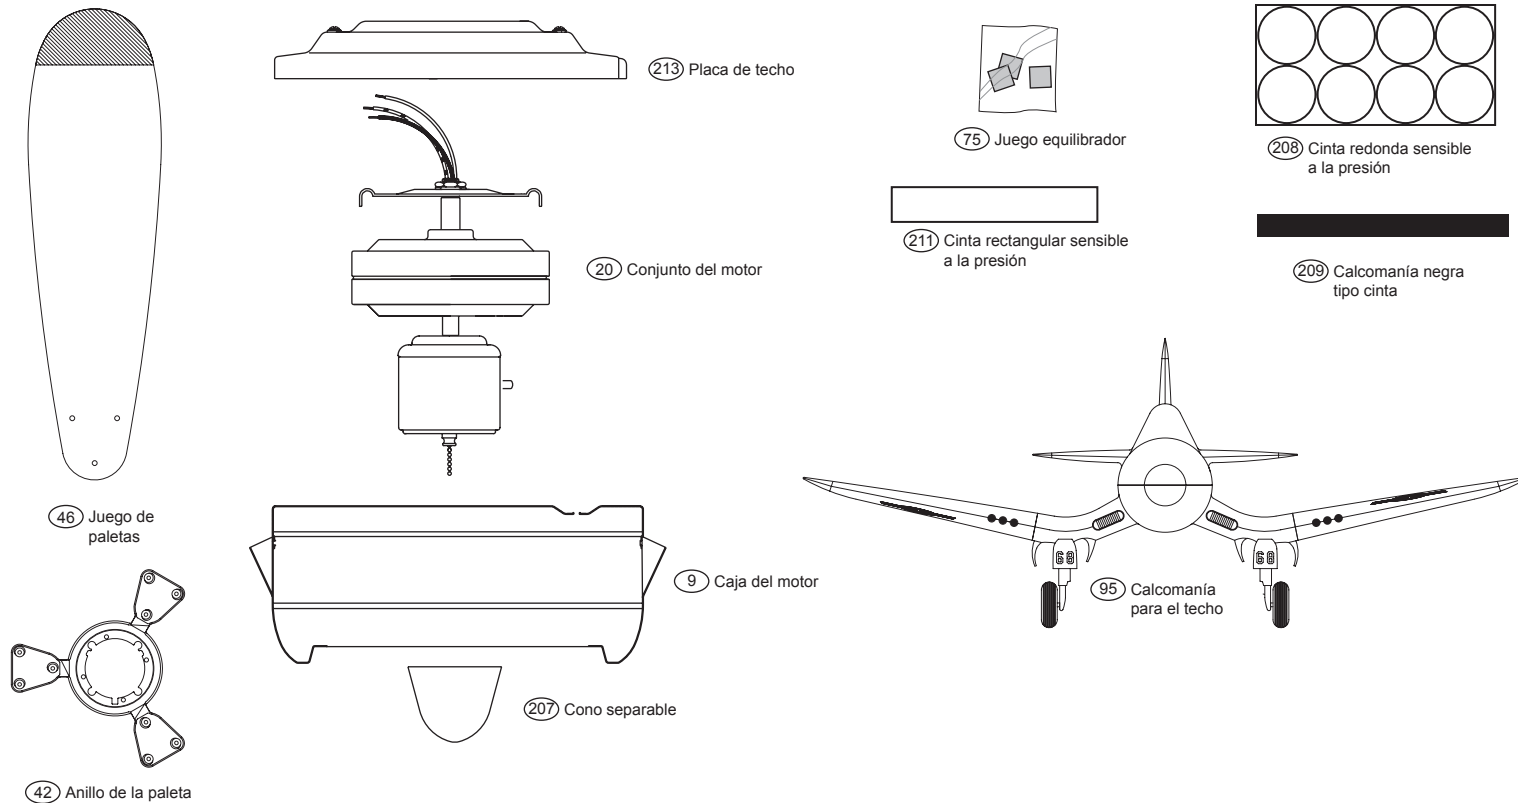

Piezas del ventilador (no dibujadas a escala)

Materiales (dibujadas a escala)

Lista de piezas		No. del modelo	59031
		No. del dibujo de ensamblaje	92472-04
		Acabado	Azul
No. del ítem	Nombre del ítem	Cantidad	No. de la pieza
213	Placa de techo	1	84138-01-000
20	Conjunto del motor	1	N/A
42	Anillo de la paleta	1	92474-01-119
46	Juego de paletas	1	74002-26-000
	Juego de herrajes		84244-01-102
71	Aislador de montaje	3	63731-01-000
66	Ojal de la paleta	3	63923-01-000
64	Tornillo para madera	2	06512-01-000
65	Tornillo para madera	2	03144-03-000
68	Arandela plana	4	06301-01-000
70	Tuerca para alambre	4	05172-01-000
	Juego de herrajes		84244-03-160
210	Llave, tuerca hexagonal	1	64066-01-000
159	Tuerca hexagonal	10	64895-01-000
67	Tornillo de tope	10	63922-01-0000
47	Tornillo para los herrajes de las paletas	5	63755-05-133
75	Juego equilibrador	1	07570-01-0000
95	Calcomanía para el techo	1	92473-01-0000
97	Tornillo de tope	3	63685-01-0000
114	Tornillo de máquina, 8-32	4	74508-04-232
207	Cono separable	1	83779-01-0000
208	Cinta redonda sensible a la presión	1	55582-01-000
211	Cinta rectangular sensible a la presión	7	55583-01-000
209	Calcomanía negra tipo cinta	2	65731-01-000
212	Disco metálico	8	73957-01-000
9	Conjunto del motor y caja	1	92470-01-173