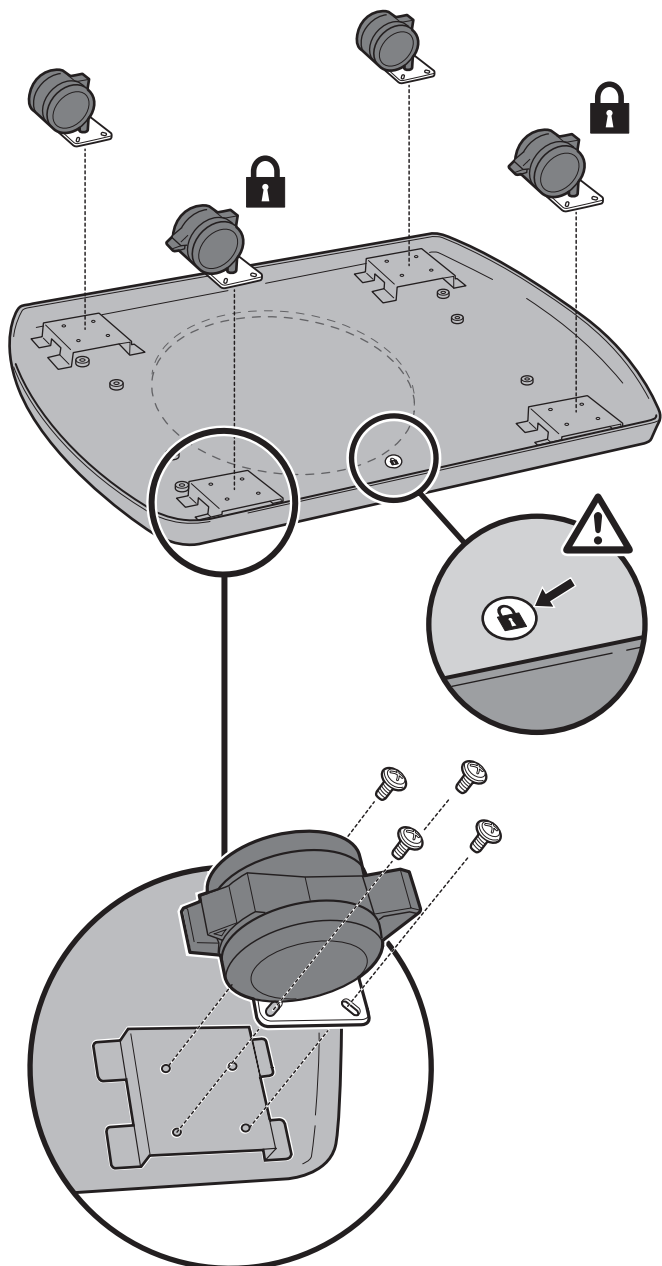

1

WEBER GRILLS APP
iOS

BILT APP
Android

For easy, interactive step-by-step assembly instructions download the free Weber Grills app (available in iOS). For Android users, download the BILT app.

Si buscas instrucciones de montaje paso a paso sencillas e interactivas, descarga gratis la app Weber Grills (disponible para iOS). Para Android, descarga la app BILT.

Pour accéder à des consignes d'assemblage pas-à-pas, faciles et interactives, téléchargez gratuitement l'application Weber Grills (disponible dans iOS). Pour les utilisateurs d'Android, téléchargez l'application BILT.

2