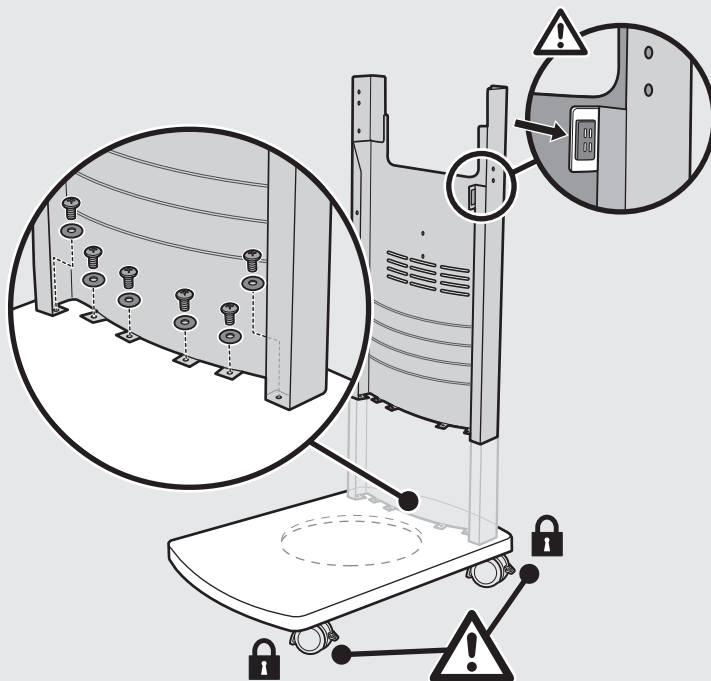

1

WEBER GRILLS APP
iOS

BILT APP
Android

For easy, interactive step-by-step assembly instructions download the free Weber Grills app (available in iOS). For Android users, download the BILT app.

Si buscas instrucciones de montaje paso a paso sencillas e interactivas, descarga gratis la app Weber Grills (disponible para iOS). Para Android, descarga la app BILT.

Pour accéder à des consignes d'assemblage pas-à-pas, faciles et interactives, téléchargez gratuitement l'application Weber Grills (disponible dans iOS). Pour les utilisateurs d'Android, téléchargez l'application BILT.

2

3

4