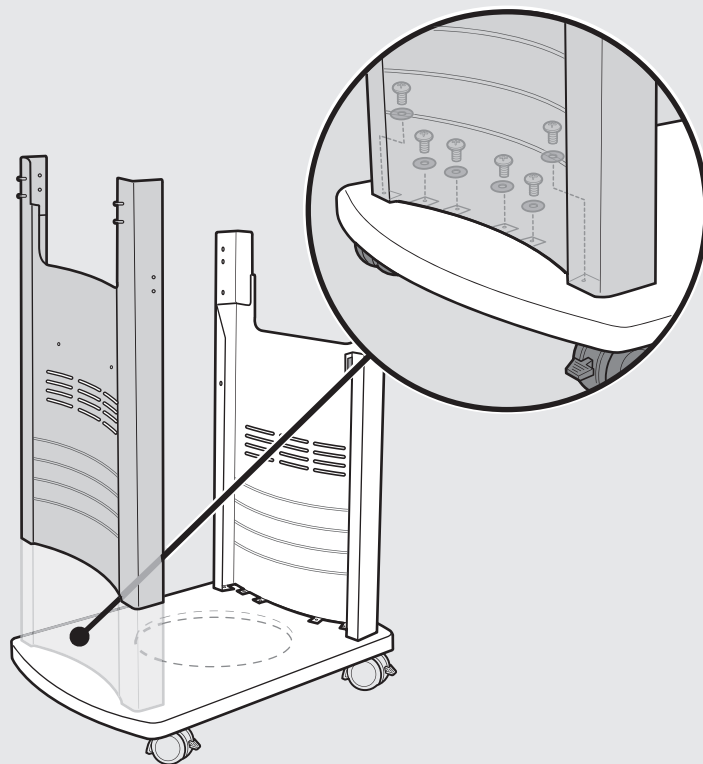

1

WEBER GRILLS APP
iOS

BILT APP
Android

For easy, interactive step-by-step assembly instructions download the free Weber Grills app (available in iOS). For Android users, download the BILT app.

Si buscas instrucciones de montaje paso a paso sencillas e interactivas, descarga gratis la app Weber Grills (disponible para iOS). Para Android, descarga la app BILT.

Pour accéder à des consignes d'assemblage pas-à-pas, faciles et interactives, téléchargez gratuitement l'application Weber Grills (disponible dans iOS). Pour les utilisateurs d'Android, téléchargez l'application BILT.

2

3

4