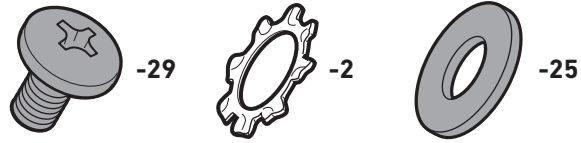

- Extra hardware
- Partes adicionales
- Quincaillerie supplémentaire

215

315

LP

HERRAMIENTAS NECESARIAS:
OUTILS NÉCESSAIRES:

7/16"

7/16", 9/16"

1WEBER GRILLS APP
iOSBILT APP
Android