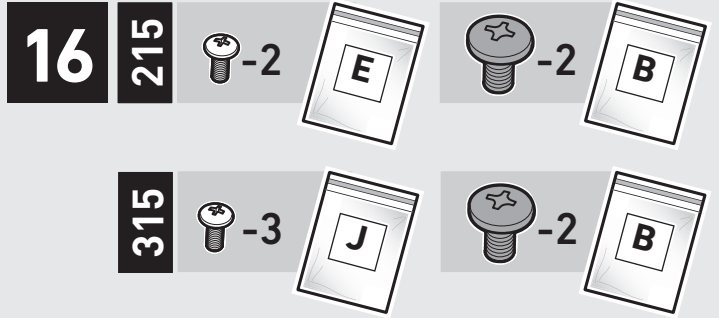

17**215**

Tighten the nuts until snug. Turn only a quarter turn further. **DO NOT OVER TIGHTEN.**

Apriete las tuercas hasta que queden ajustadas. Gire solo un cuarto de vuelta más. **NO APRIETE EN EXCESO.**