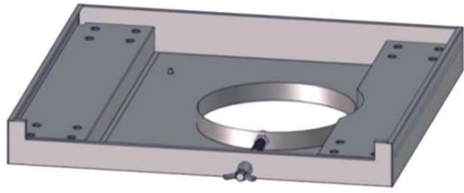

Package Parts List
Lista de contenido del paquete
Liste des pièces de l'emballage

1