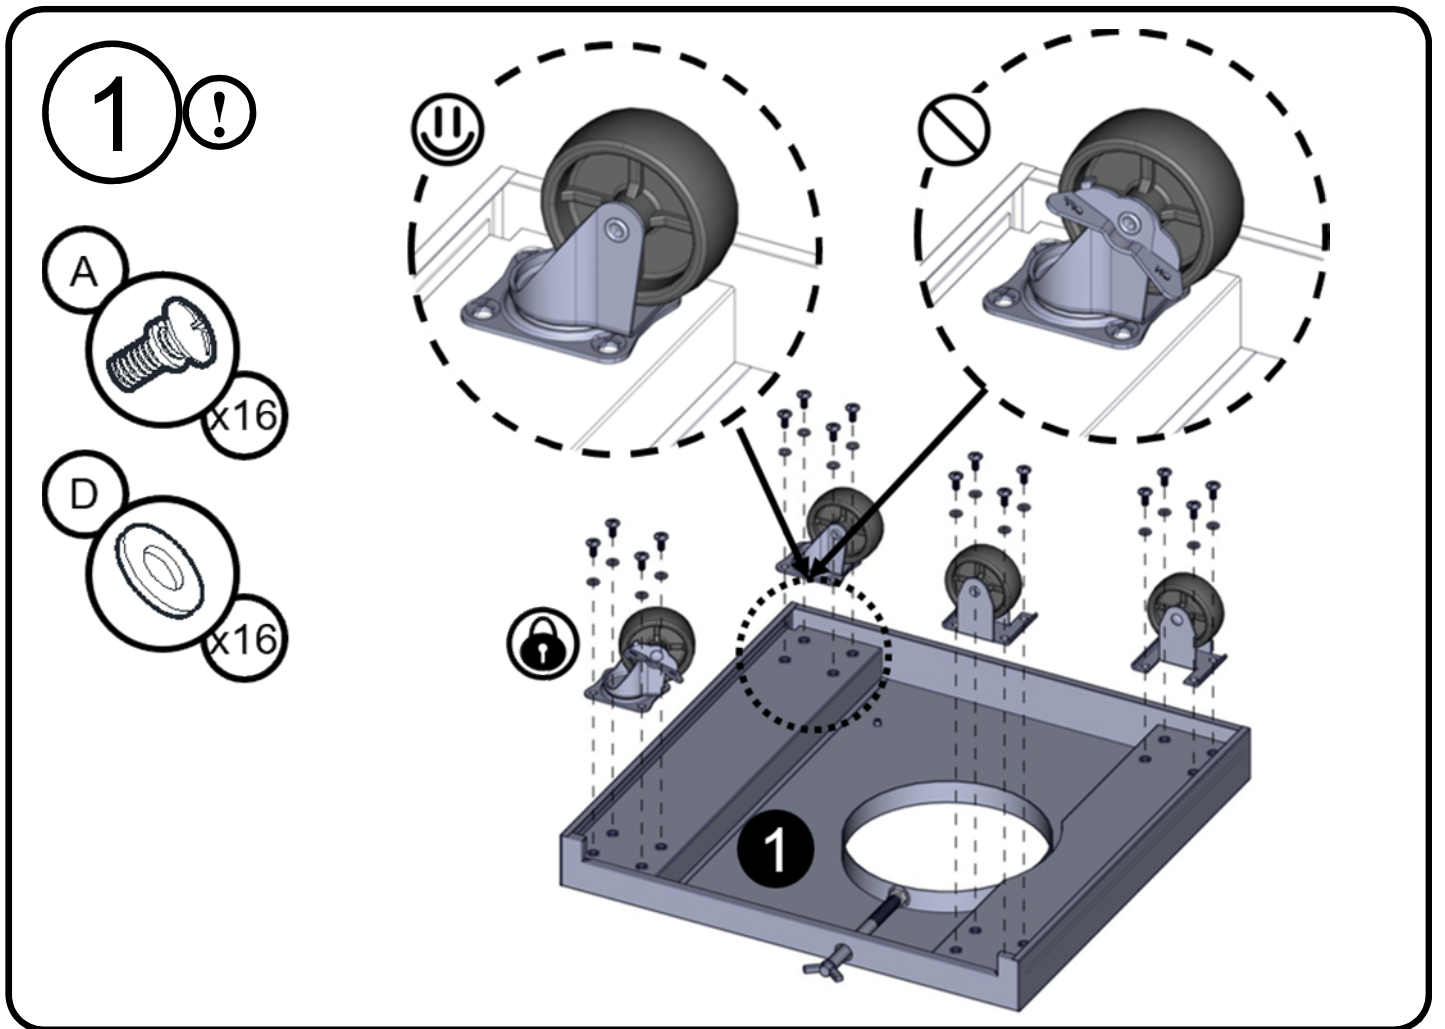

Vis cruciforme avec rondelle de blocage 1/4 - 20 x 5/8"

Truss head screw  
1/4 - 20 x 1/2"

Tornillo de cabeza ovalada  
1/4 - 20 x 1/2"

Vis cruciforme  
1/4 - 20 x 1/2"

Flat Head Screw  
5/32 - 32 x 1/2"

Tornillo de cabeza plana  
5/32 - 32 x 1/2"

Vis à tête plate  
5/32 - 32 x 1/2"

Flat Washer  
1/4"

Arandela plana  
1/4"

Rondelle plate  
1/4"

3

4

7

8