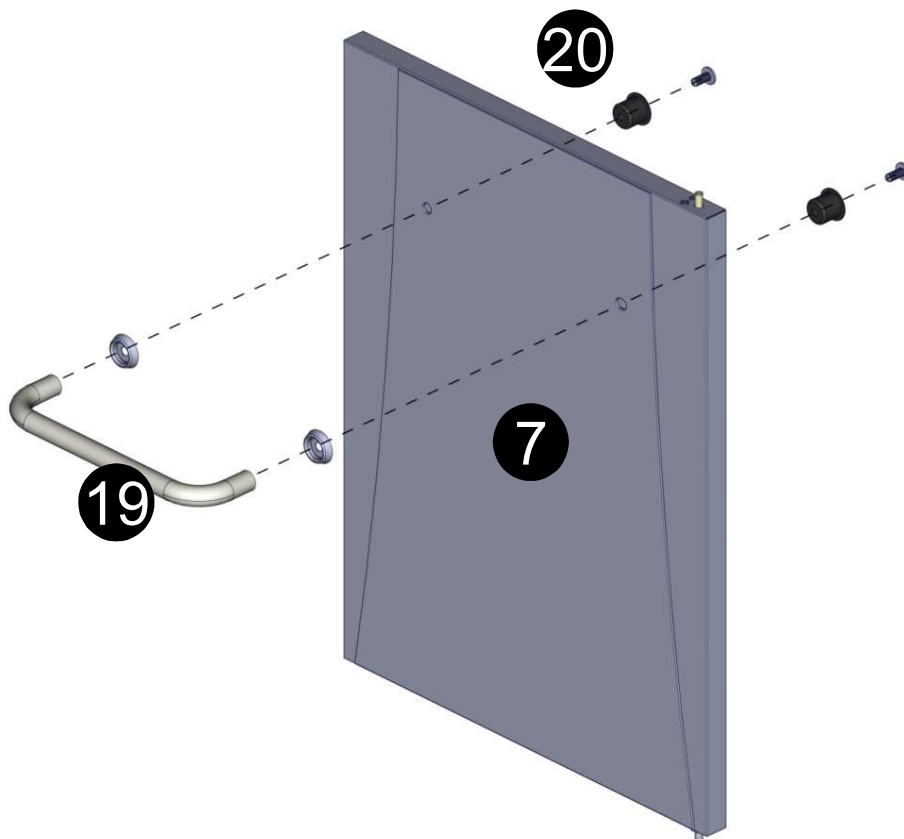

Vis cruciforme avec rondelle de blocage 1/4 - 20 x 5/8"

Truss head screw  
1/4 - 20 x 1/2"

Tornillo de cabeza ovalada  
1/4 - 20 x 1/2"

Vis cruciforme  
1/4 - 20 x 1/2"

Flat Head Screw  
5/32 - 32 x 1/2"

Tornillo de cabeza plana  
5/32 - 32 x 1/2"

Vis à tête plate  
5/32 - 32 x 1/2"

Flat Washer  
1/4"

Arandela plana  
1/4"

Rondelle plate  
1/4"

3

4

7

8