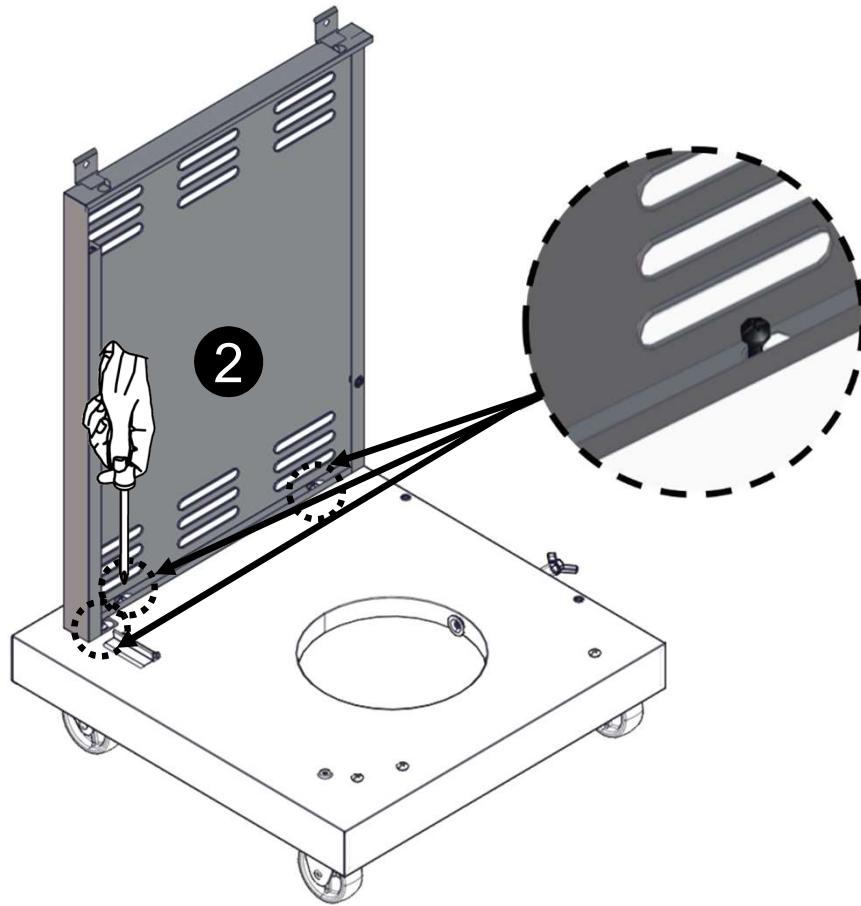

Vis cruciforme avec rondelle de blocage 1/4 - 20 x 5/8"

Truss head screw  
1/4 - 20 x 1/2"

Tornillo de cabeza ovalada  
1/4 - 20 x 1/2"

Vis cruciforme  
1/4 - 20 x 1/2"

Flat Head Screw  
5/32 - 32 x 1/2"

Tornillo de cabeza plana  
5/32 - 32 x 1/2"

Vis à tête plate  
5/32 - 32 x 1/2"

Flat Washer  
1/4"

Arandela plana  
1/4"

Rondelle plate  
1/4"

3

4

7

8