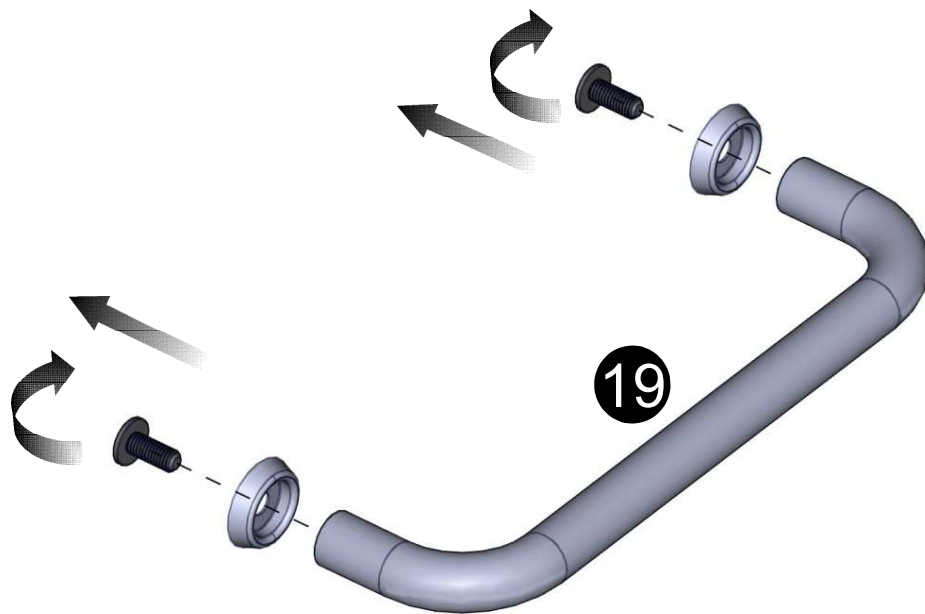

Vis cruciforme avec rondelle de blocage 1/4 - 20 x 5/8"

Truss head screw  
1/4 - 20 x 1/2"

Tornillo de cabeza ovalada  
1/4 - 20 x 1/2"

Vis cruciforme  
1/4 - 20 x 1/2"

Flat Head Screw  
5/32 - 32 x 1/2"

Tornillo de cabeza plana  
5/32 - 32 x 1/2"

Vis à tête plate  
5/32 - 32 x 1/2"

Flat Washer  
1/4"

Arandela plana  
1/4"

Rondelle plate  
1/4"

3

4

7

8