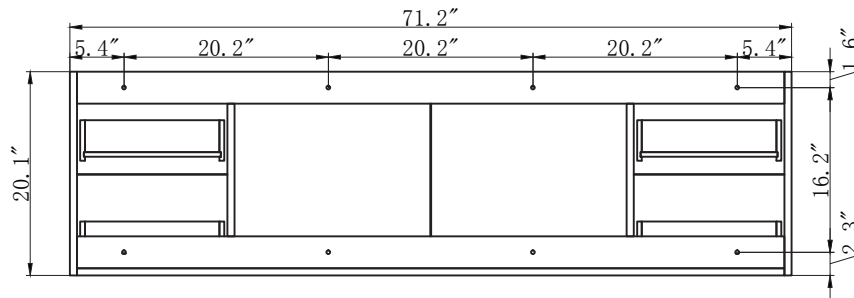

TOP

BACK

20.9"

SIDE

SPECIFICATIONS

www.virtuusa.com

SKU: MD-415

REV1.13.18