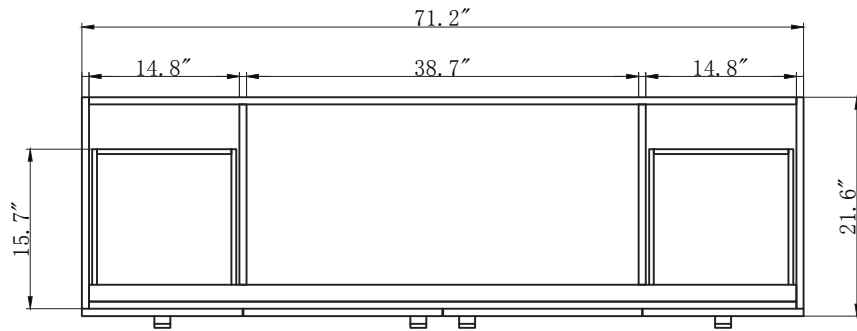

TOP

BACK

20.9"

SIDE

SPECIFICATIONS

www.virtuusa.com

SKU: MD-415

REV1.13.18