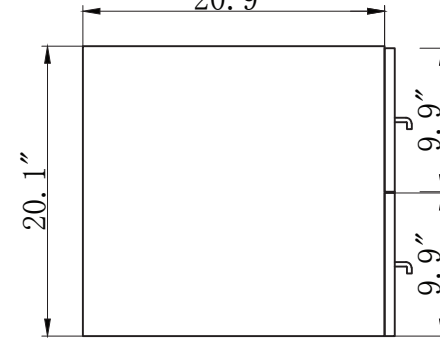

TOP

BACK

20.9"

SIDE

SPECIFICATIONS

www.virtuusa.com

SKU: MD-415

REV1.13.18