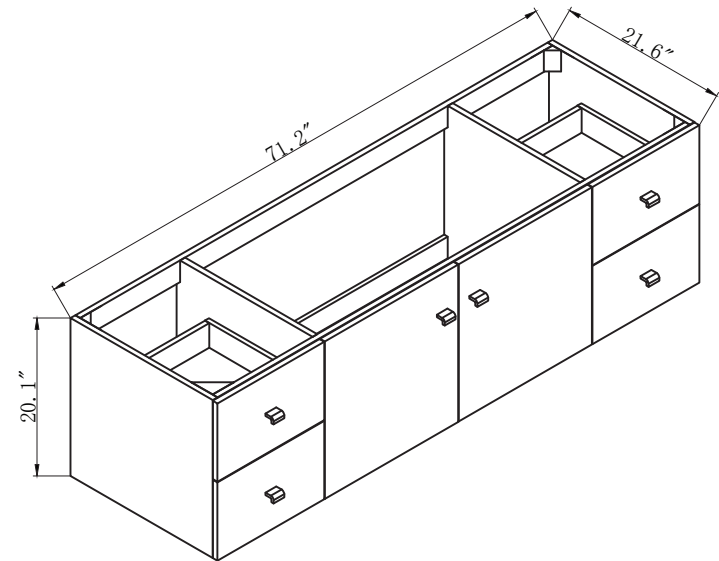

TOP

BACK

20.9"

SIDE

SPECIFICATIONS

www.virtuusa.com

SKU: MD-415

REV1.13.18