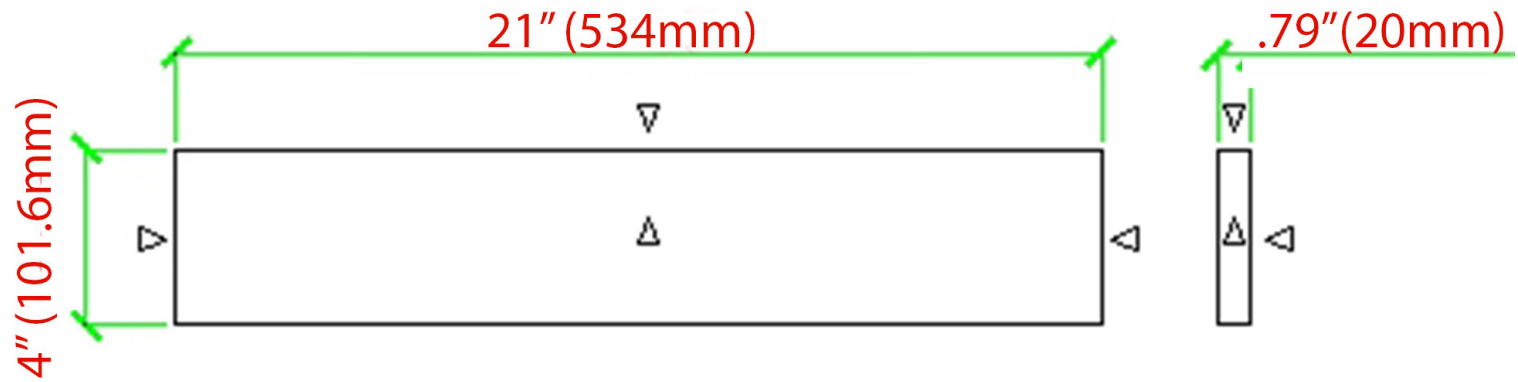

21" Sidesplash

For use on 22" Depth Tops

HALSTEAD
INTERNATIONAL

Premium Edge Tops: Ivory Select Travertine Noche Rustico Travertine Antiqued Black Crema Marfil Light Emperador Sircolo Giallo Ornamental Santa Cecilia
Flat Edge Tops: Carrara Golden Hill Napoli Dunescape Slate Grey Snowstorm Sedona Sterling Grey Stoneybrook Winter White Crema Limestone Blue Pearl Midnight Black