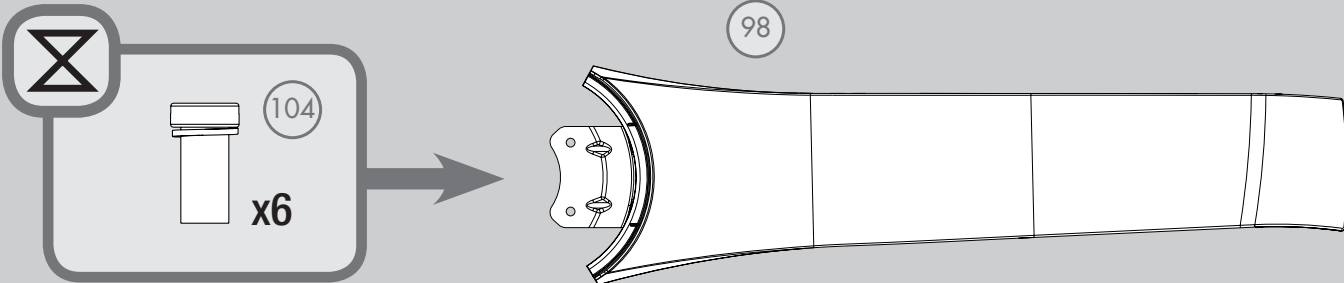

PARTS GUIDE GUIA DE PARTES

Pre-installed Parts / Partes preinstaladas

in Parts List
en Lista de partes

 Spare Parts Bag
Bolsa de partes de repuesto

Hardware drawn to scale
For your convenience, you may receive extra fasteners.

Materiales dibujado a escala
Para su comodidad, es posible que reciba sujetadores extra.

Included Accessories / Accesorios incluidos

Parts List		MODEL #	59222	Lista de piezas	
		MODELO #			
		DRAWING #	K5474-01		
		ESQUEMA #			
		Weight ±2 lbs	20.5 lbs (9.3 kg)		
		Peso ±2 lb			
		FINISH	Fresh White		
		FINISH	Blanco Fresco		
#	Item Name	Qty. / Cant.	Part# / No. de la pieza	Nombre del Item	
1	Hangin System Kit	1	K5809-01	Kit del sistema de suspensión	
5	Ceiling Bracket	1		Soporte de techo	
7	Canopy	1		Campana	
11	Downrod Assembly	1		Conjunto de varilla	
13	Setscrew	1		Tornillo de fijación	
18	Canopy Screw	3		Tornillo de la campana	
20	Wood Screw 3"	2		Tornillo para madera de 3"	
24	Flat Washer	2		Arandela plana	
26	Mounting Isolator	4		Aislador de montaje	
28	Wire Connector	4		Conector de cable	
50	Hardware Kit	1	K5474-00-860	Kit de materiales	
53	Machine Screw 6-32	3		Tornillo mecánico 6-32	
55	Light Kit Assembly Screw	3		Tornillo del conjunto del kit de luz	
66	Switch Housing Assembly	1	K5490-01	Montaje de la caja de interruptor	
76	Light Kit Assembly	1	K5492-01	Conjunto del kit de luz	
80	Globe/Shade	1	K3205-01-045	Pantalla	
81	LED Bulb	2	K4870-01	Bombilla LED	
98	Blade Set	1	K6570-03-309	Juego de paletas	
104	Blade Iron Armature Screw	7	K0064-01	Tornillo de montaje de soporte de paleta	
108	Remote Control Transmitter	1	K5580-01	Transmisor del control remoto	
110	Remote Control Cradle	1	K5589-01	Soporte de control remoto	
140	Balancing Kit	1	K0118-01	Kit de equilibrado	