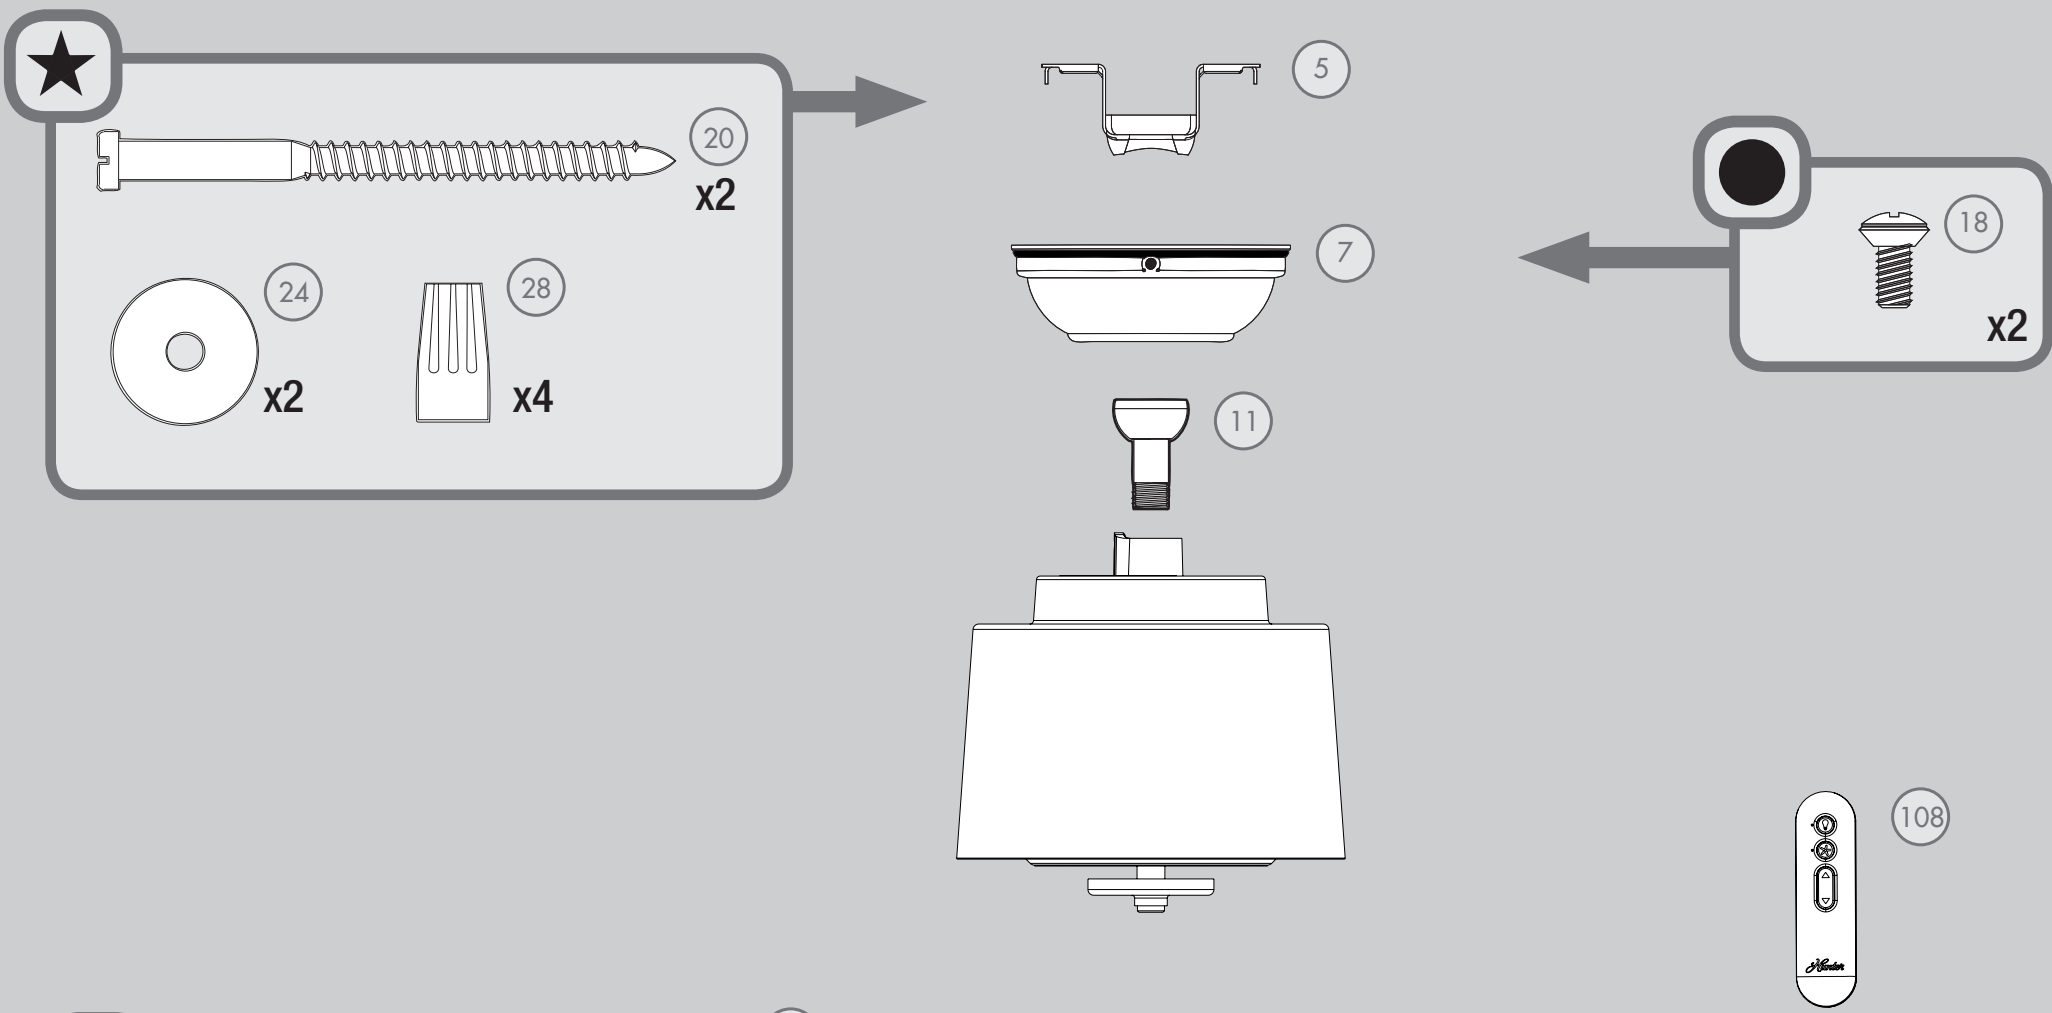

PARTS GUIDE GUIA DE PARTES

Pre-installed Parts / Partes preinstaladas

in Parts List
en Lista de partes

 Spare Parts Bag
Bolsa de partes de repuesto

Hardware drawn to scale
For your convenience, you may receive extra fasteners.

Materiales dibujado a escala
Para su comodidad, es posible que reciba sujetadores extra.

Included Accessories / Accesorios incluidos

Parts List		MODEL #	59222	Lista de piezas	
		MODELO #			
		DRAWING #	K5474-01		
		ESQUEMA #			
		Weight ±2 lbs	20.5 lbs (9.3 kg)		
		Peso ±2 lb			
		FINISH	Fresh White		
		FINISH	Blanco Fresco		
#	Item Name	Qty. / Cant.	Part# / No. de la pieza	Nombre del Item	
1	Hangin System Kit	1	K5809-01	Kit del sistema de suspensión	
5	Ceiling Bracket	1		Soporte de techo	
7	Canopy	1		Campana	
11	Downrod Assembly	1		Conjunto de varilla	
13	Setscrew	1		Tornillo de fijación	
18	Canopy Screw	3		Tornillo de la campana	
20	Wood Screw 3"	2		Tornillo para madera de 3"	
24	Flat Washer	2		Arandela plana	
26	Mounting Isolator	4		Aislador de montaje	
28	Wire Connector	4		Conector de cable	
50	Hardware Kit	1	K5474-00-860	Kit de materiales	
53	Machine Screw 6-32	3		Tornillo mecánico 6-32	
55	Light Kit Assembly Screw	3		Tornillo del conjunto del kit de luz	
66	Switch Housing Assembly	1	K5490-01	Montaje de la caja de interruptor	
76	Light Kit Assembly	1	K5492-01	Conjunto del kit de luz	
80	Globe/Shade	1	K3205-01-045	Pantalla	
81	LED Bulb	2	K4870-01	Bombilla LED	
98	Blade Set	1	K6570-03-309	Juego de paletas	
104	Blade Iron Armature Screw	7	K0064-01	Tornillo de montaje de soporte de paleta	
108	Remote Control Transmitter	1	K5580-01	Transmisor del control remoto	
110	Remote Control Cradle	1	K5589-01	Soporte de control remoto	
140	Balancing Kit	1	K0118-01	Kit de equilibrado	