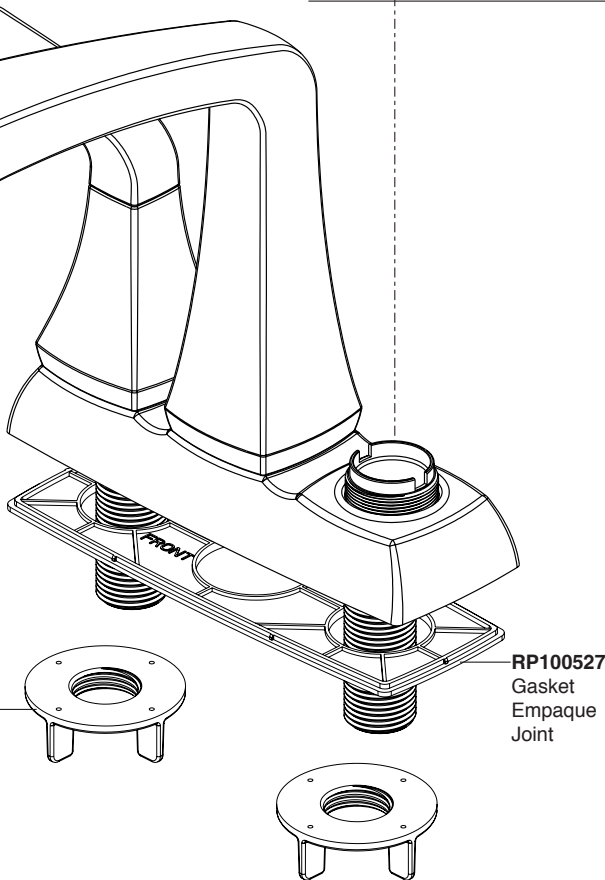

RP62472▲
 Plastic Pop-Up Less Lift Rod
 Desagüe Automático de Plástico
 Menos la Barra de Alzar
 Renvoi Mécanique en Plastique
 Sans la Tige de Manoeuvre