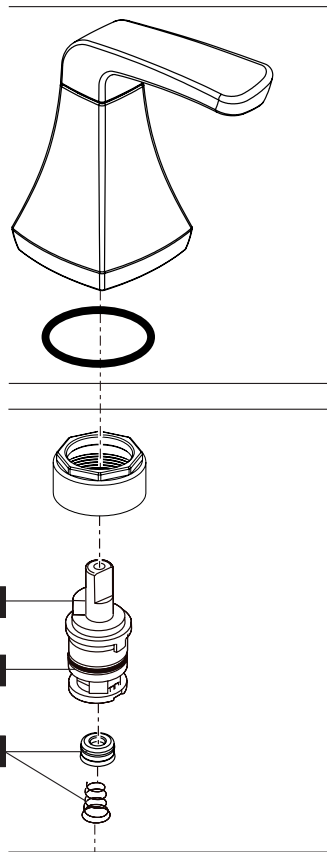

Model/Modelo/Modèle
 25789LF▲
 Series/Series/Seria

▲ Specify Finish
 Especificue el Acabado
 Précisez le Fini

3
 RP51345-1.2
 1.2 GPM (4.5 L/min)
 Aerator
 Aireador
 Aérateur

RP92198
 Locknuts
 Contratueras
 Écrous de Blocage

RP62472▲
 Plastic Pop-Up Less Lift Rod
 Desagüe Automático de Plástico
 Menos la Barra de Alzar
 Renvoi Mécanique en Plastique
 Sans la Tige de Manoeuvre