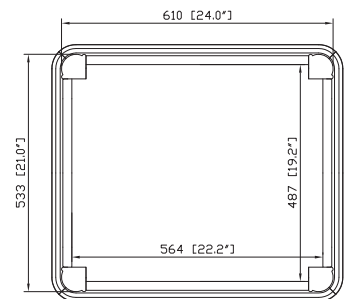

**Colors / Finishes**

- Antique Brown
- Antique White

**Nominal Dimension**

- 24W x 21D x 34H (inches)

**Components**

Mirror	TROPICA-M24-AB	TROPICA-M24-AW	
Vanity Top	SUT25BK	SUT25CW	SUT25GB
Sink	CUM18WT	CUM18LN	

**Product Diagrams**

Front

Back

Side

Top

SUT25BK / SUT25CW / SUT25GB

## Nominal Dimension

- 25W x 22D x 1H inches
- 635 x 560 x 25 mm

- WT - White
- LN - Linen

**Nominal Dimension**

- 18.1W x 15D x 7.9H inches
- 458 x 380 x 200 mm

**Components**

<b>Drain</b>	VC-DRAIN-CP	VC-DRAIN-BN					
<b>Vanity Top</b>	SUT25BK	SUT25CW	SUT25GB	SUT31BK	SUT31CW	SUT31GB	SUT37BK
	SUT37GB	SUT49BK	SUT49CW	SUT49GB	SUT37CW	SUT61BK	SUT61CW
	SUT61GB	SUT73BK	SUT73CW	SUT73GB			