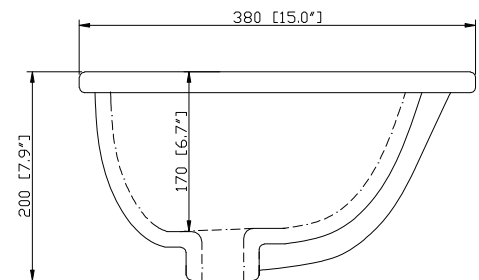

## Nominal Dimension

- 25W x 22D x 1H inches
- 635 x 560 x 25 mm

## Product Diagrams

Top

Side

*Avanity*

CUM18LN / CUM18WT

**Features**

- Vitreous China
- Undermount application

**Colors / Finishes**

- WT - White
- LN - Linen

**Nominal Dimension**

- 18.1W x 15D x 7.9H inches
- 458 x 380 x 200 mm

**Components**

<b>Drain</b>	VC-DRAIN-CP	VC-DRAIN-BN					
<b>Vanity Top</b>	SUT25BK	SUT25CW	SUT25GB	SUT31BK	SUT31CW	SUT31GB	SUT37BK
	SUT37GB	SUT49BK	SUT49CW	SUT49GB	SUT37CW	SUT61BK	SUT61CW
	SUT61GB	SUT73BK	SUT73CW	SUT73GB			

**Product Diagrams**

Front

Side