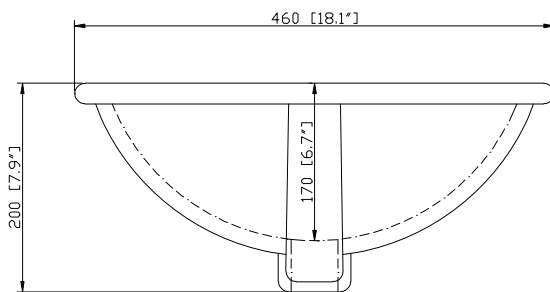

## Nominal Dimension

- 25W x 22D x 1H inches
- 635 x 560 x 25 mm

## Product Diagrams

Top

Side

*Avanity*

CUM18LN / CUM18WT

**Features**

- Vitreous China
- Undermount application

**Colors / Finishes**

- WT - White
- LN - Linen

**Nominal Dimension**

- 18.1W x 15D x 7.9H inches
- 458 x 380 x 200 mm

**Components**

<b>Drain</b>	VC-DRAIN-CP	VC-DRAIN-BN					
<b>Vanity Top</b>	SUT25BK	SUT25CW	SUT25GB	SUT31BK	SUT31CW	SUT31GB	SUT37BK
	SUT37GB	SUT49BK	SUT49CW	SUT49GB	SUT37CW	SUT61BK	SUT61CW
	SUT61GB	SUT73BK	SUT73CW	SUT73GB			

**Product Diagrams**

Front

Side