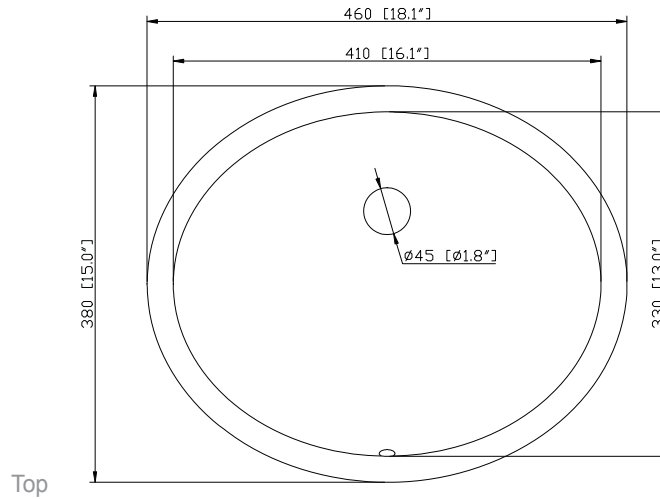

**Colors / Finishes**

- Antique Brown
- Antique White

**Nominal Dimension**

- 24W x 21D x 34H (inches)

**Components**

Mirror	TROPICA-M24-AB	TROPICA-M24-AW	
Vanity Top	SUT25BK	SUT25CW	SUT25GB
Sink	CUM18WT	CUM18LN	

## Nominal Dimension

- 25W x 22D x 1H inches
- 635 x 560 x 25 mm

- WT - White
- LN - Linen

**Nominal Dimension**

- 18.1W x 15D x 7.9H inches
- 458 x 380 x 200 mm

**Components**

<b>Drain</b>	VC-DRAIN-CP	VC-DRAIN-BN					
<b>Vanity Top</b>	SUT25BK	SUT25CW	SUT25GB	SUT31BK	SUT31CW	SUT31GB	SUT37BK
	SUT37GB	SUT49BK	SUT49CW	SUT49GB	SUT37CW	SUT61BK	SUT61CW
	SUT61GB	SUT73BK	SUT73CW	SUT73GB			

**Product Diagrams**

Front

Side