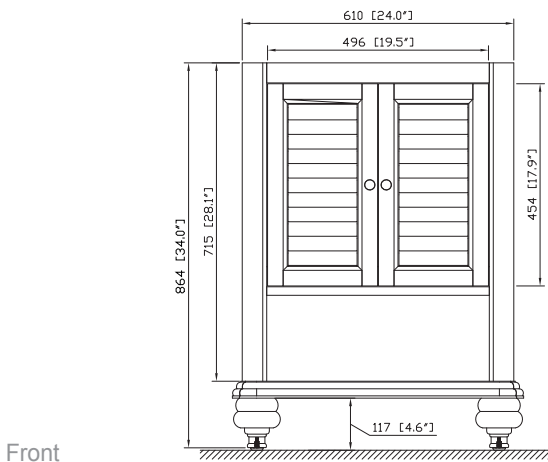

Product Diagrams