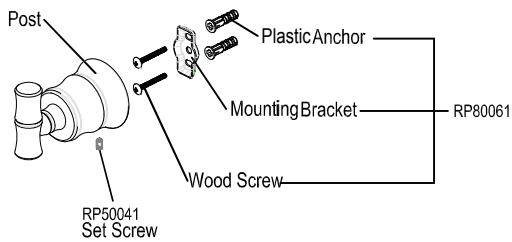

## Towel Bar

\* Specify Finish

MODEL	FINISH
581B-0104/0204	Brushed Nickel PVD
581B-0196H/0296H	Heritage Bronze

## Robe Hook

\* Specify Finish

MODEL	FINISH
20581-0304	Brushed Nickel PVD
20581-0396H	Heritage Bronze

## Towel Ring

\* Specify Finish

MODEL	FINISH
581B-0504	Brushed Nickel PVD
581B-0596H	Heritage Bronze

## Double Robe Hook

\* Specify Finish

MODEL	FINISH
581B-2204	Brushed Nickel PVD
581B-2296H	Heritage Bronze