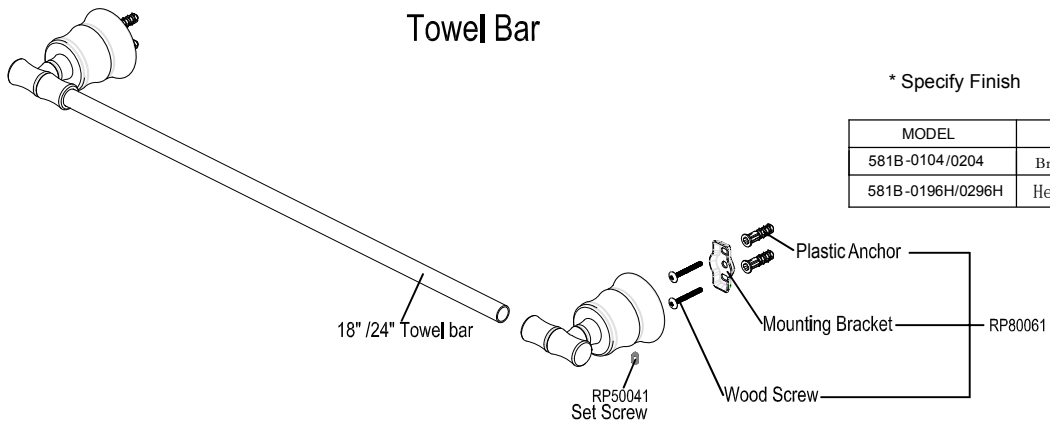

## Towel Bar

\* Specify Finish

MODEL	FINISH
581B-0104/0204	Brushed Nickel PVD
581B-0196H/0296H	Heritage Bronze

## Robe Hook

\* Specify Finish

MODEL	FINISH
20581-0304	Brushed Nickel PVD
20581-0396H	Heritage Bronze

## Towel Ring

\* Specify Finish

MODEL	FINISH
581B-0504	Brushed Nickel PVD
581B-0596H	Heritage Bronze

## Double Robe Hook

\* Specify Finish

MODEL	FINISH
581B-2204	Brushed Nickel PVD
581B-2296H	Heritage Bronze