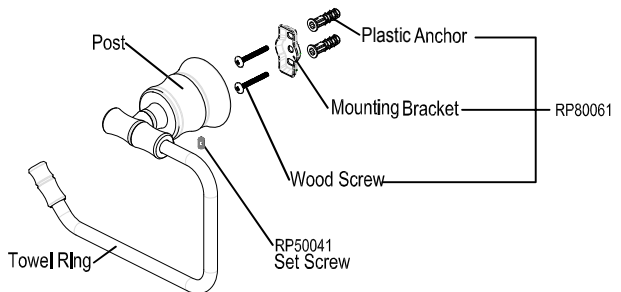

## Towel Bar

\* Specify Finish

MODEL	FINISH
581B-0104/0204	Brushed Nickel PVD
581B-0196H/0296H	Heritage Bronze

## Robe Hook

\* Specify Finish

MODEL	FINISH
20581-0304	Brushed Nickel PVD
20581-0396H	Heritage Bronze

## Towel Ring

\* Specify Finish

MODEL	FINISH
581B-0504	Brushed Nickel PVD
581B-0596H	Heritage Bronze

## Double Robe Hook

\* Specify Finish

MODEL	FINISH
581B-2204	Brushed Nickel PVD
581B-2296H	Heritage Bronze