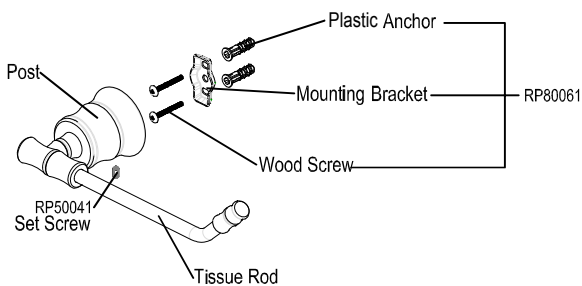

## Towel Ring

\* Specify Finish

MODEL	FINISH
581B-0504	Brushed Nickel PVD
581B-0596H	Heritage Bronze

## Tissue Holder

\* Specify Finish

MODEL	FINISH
581B-2004	Brushed Nickel PVD
581B-2096H	Heritage Bronze

## Double Robe Hook

\* Specify Finish

MODEL	FINISH
581B-2204	Brushed Nickel PVD
581B-2296H	Heritage Bronze